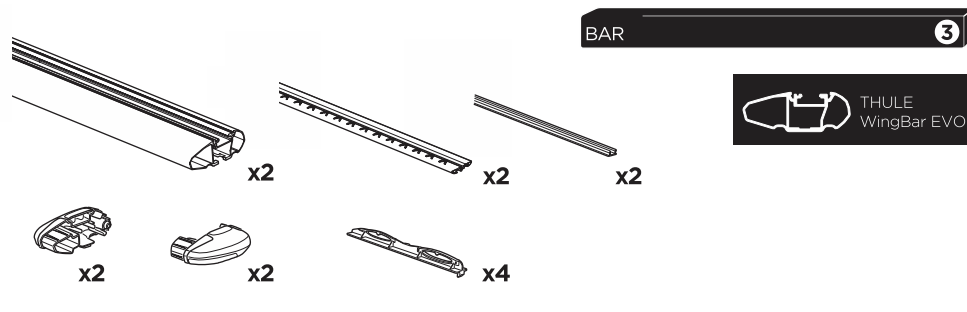

> Instructions

Thule WingBar Evo

711100-711500

711120-711520

501-8371-03

Bring your life
thule.com

EN Load bar for Thule Evo roof rack system
DE Traverse für Thule Evo Dachträgersystem
FR Barre de toit Thule Evo
NL Draagstang voor Thule Evo dakdragersysteem
IT Barra portatutto per sistema portapacchi Thule Evo
ES Barra de carga para sistema de portaequipajes Thule Evo
PT Barra de carga para o sistema de barras de tejadilho Thule Evo
SV Lasthållarprofil för Thule Evo takräckessystem
DK Lastholder til Thule Evo tagbøjlesystemet
NO Lastestang for Thule Evo takstativsystem
FI Telineputki Thule Evo -kattotelinejärjestelmään
ET Katusetala Thule Evo katuseraamisüsteemile
LV Kravas stienis Thule Evo jumta bagāžnieka sistēmai
LT Krovinio strypas Thule Evo stogo skersinių sistemai
PL Belka bazowa do systemu bagażnika Thule Evo
RU БГрузовая дуга для багажников на крышу Thule Evo
UK Поперечини для системи автобагажника на дах Thule Evo
BG Фиксатор на товара за система с релси на покрива Thule Evo

CS Nosná tyč pro systém střešního nosiče Thule Evo
SK Nosná tyč pre systém strešného nosiča Thule Evo
SL Prečna palica za sistem strešnih prtljažnikov Thule Evo
HR/BIH Šipka za teret za Thule Evo sustav krovnog nosača
RO Bară de sarcină pentru sistemul portbagaj de acoperiș Thule Evo
HU Keresztrúd Thule Evo tetőcsomagtartóhoz
EL Μπάρα οροφής για τη σχάρα οροφής Thule Evo
TR Thule Evo tavan taşıma sistemi için gerekli taşıyıcı bar
HE מנשא גג של Thule Evo מוטות גגן עבור מערכת
AR الحقائق من Thule Evo قضيب تحميل لنظام حمل
ZH 適用於 Thule Evo 車頂架系統的荷重桿
JA Thule Evo ルーフラックシステム用ロードバー
KO Thule Evo 루프랙 시스템용 로드 바
TH โหลดบาร์สำหรับระบบแร็คหลังคา Thule Evo