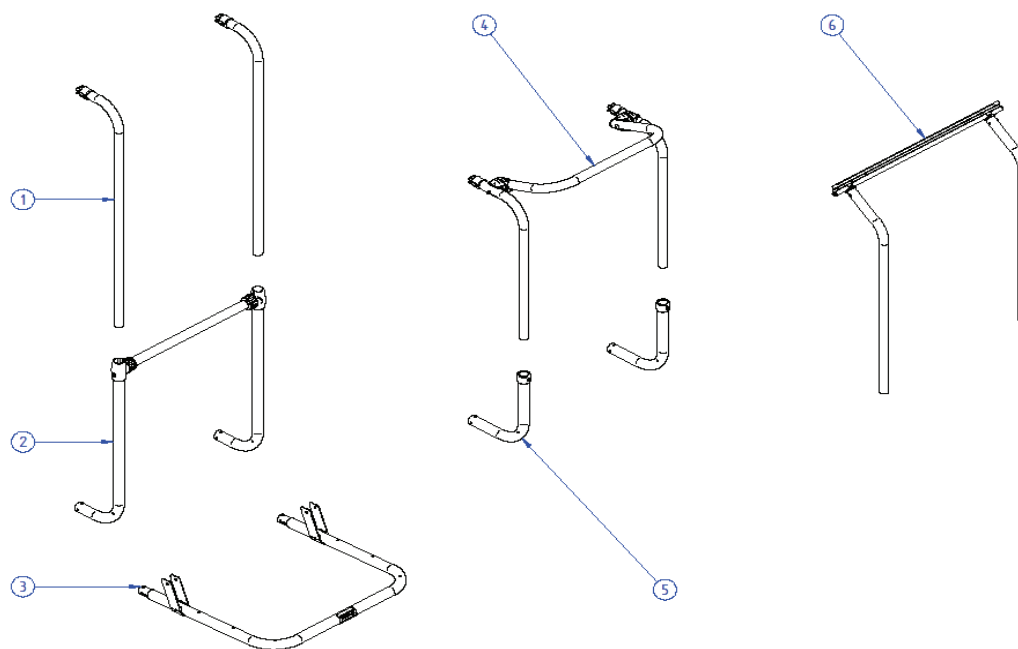

# 2017 SPARE PARTS LIST

Sport G2 LV - Sport G2 SV - Sport G2 W150/Hobby

**THULE**  
SWEDEN

SP608-00

**THULE**  
SWEDEN

THULE Sport G2 LV / Sport G2 SV / Sport G2 W150/Hobby

SP608-00

	ART.NR.	DESCRIPTION	RETAIL € (ex.VAT)
1	1500602378	SPORT G2 LV ARM (1x)	33,20
2	1500602379	SPORT G2 LV BODY + CROSSBAR + T-PIECES	39,60
3	1500602641	SPORT G2 PLATFORM WITHOUT RAILS	73,40
4	1500602381	SPORT G2 SV ARMS + CROSSBAR	50,40
5	1500602382	SPORT G2 SV BODY + CONNECTION PIECE (1x)	17,80
6	1500602642	SPORT G2 W150/HOBBY ARMS + RAIL	37,40