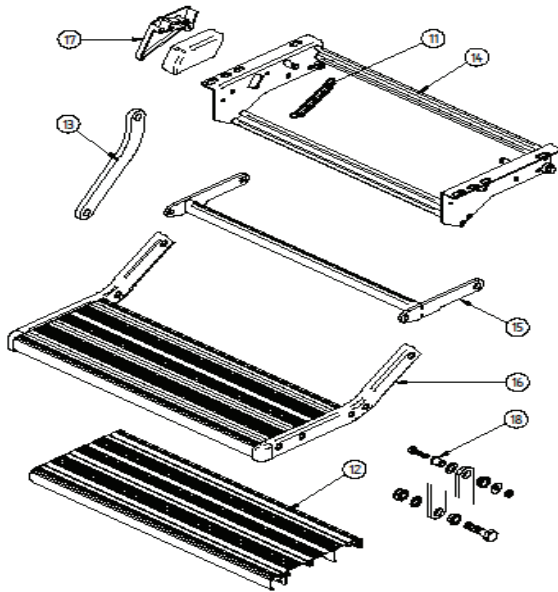

2017 SPARE PARTS LIST
Thule SINGLE STEP V02 12V

THULE
SWEDEN

2S609-00

THULE

THULE Single step 12V ALU

2S609-00

	ART.NR.	DESCRIPTION	RETAIL € (ex.VAT)
1	1500600413	MOTOR COMPLETE	190,60
2	1500600415	MOTOR CAP	45,80
3	1500600420	FRONT LINK 550/460 (2PCS)	16,40
4	1500600421	REAR LINK 12 V 460	31,80
	1500600422	REAR LINK 12 V 550	31,80
5	1500600423	FRAME 12 V 460	65,00
	1500600424	FRAME 12 V 550	65,00
6	1500600425	FOOTBOARD 12 V 460	73,80
	1500600426	FOOTBOARD 12 V 550	73,80
7	1500601149	SWITCH PROTECTION CAP OUTSIDE	7,80
8	1500601153	REPAIR KIT RIVET V2001	14,40
9	308251	FOOT BOARD 12V460 - ANTI-SLIP	37,80
	308253	FOOT BOARD 12V550 - ANTI-SLIP	40,20
10	1500602974	REPAIR KIT PINION	18,60

2017 SPARE PARTS LIST
 Thule SINGLE STEP V02 MANUAL

THULE Single step manual ALU

25610-00

	ART.NR.	DESCRIPTION	RETAIL € (ex.VAT)
11	1500601966	SPRING MANUAL 550	4,40
12	308253	FOOTBOARD MANUAL 550	40,20
13	1500600420	FRONT LINK 550 (2 pcs)	16,40
14	1500601967	FRAME MANUAL 550	65,00
15	1500601433	REAR LINK MANUAL 550	32,60
16	1500600426	FOOTBOARD COMPL. MANUAL 550	73,80
17	1500601149	SWITCH PROTECTION CAP OUTSIDE	7,80
18	1500601153	REPAIR KIT RIVET V2001	14,40