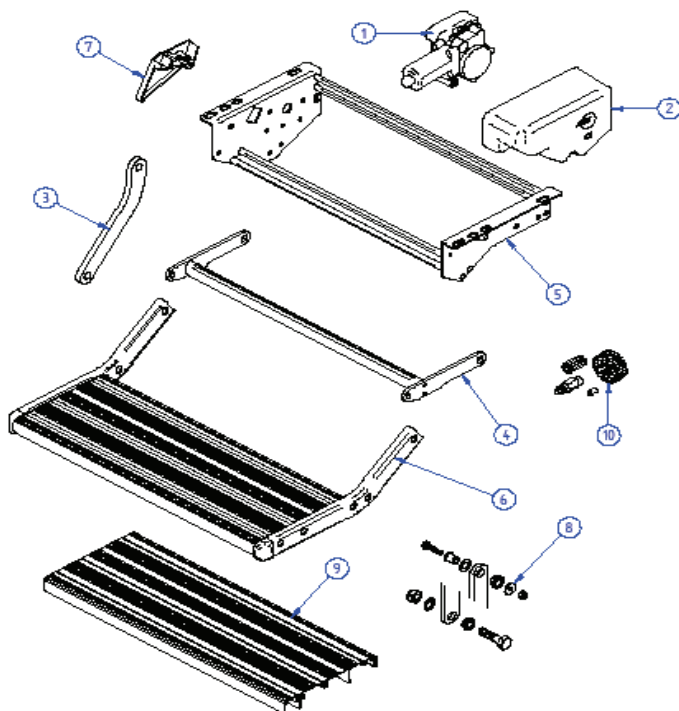

2017 SPARE PARTS LIST
Thule SINGLE STEP V02 12V

THULE
SWEDEN

2S609-00

THULE

THULE Single step 12V ALU

2S609-00

	ART.NR.	DESCRIPTION	RETAIL € (ex.VAT)
1	1500600413	MOTOR COMPLETE	190,60
2	1500600415	MOTOR CAP	45,80
3	1500600420	FRONT LINK 550/460 (2PCS)	16,40
4	1500600421	REAR LINK 12 V 460	31,80
	1500600422	REAR LINK 12 V 550	31,80
5	1500600423	FRAME 12 V 460	65,00
	1500600424	FRAME 12 V 550	65,00
6	1500600425	FOOTBOARD 12 V 460	73,80
	1500600426	FOOTBOARD 12 V 550	73,80
7	1500601149	SWITCH PROTECTION CAP OUTSIDE	7,80
8	1500601153	REPAIR KIT RIVET V2001	14,40
9	308251	FOOT BOARD 12V460 - ANTI-SLIP	37,80
	308253	FOOT BOARD 12V550 - ANTI-SLIP	40,20
10	1500602974	REPAIR KIT PINION	18,60

2017 SPARE PARTS LIST
 Thule SINGLE STEP V02 MANUAL

THULE Single step manual ALU

25610-00

	ART.NR.	DESCRIPTION	RETAIL € (ex.VAT)
11	1500601966	SPRING MANUAL 550	4,40
12	308253	FOOTBOARD MANUAL 550	40,20
13	1500600420	FRONT LINK 550 (2 pcs)	16,40
14	1500601967	FRAME MANUAL 550	65,00
15	1500601433	REAR LINK MANUAL 550	32,60
16	1500600426	FOOTBOARD COMPL. MANUAL 550	73,80
17	1500601149	SWITCH PROTECTION CAP OUTSIDE	7,80
18	1500601153	REPAIR KIT RIVET V2001	14,40