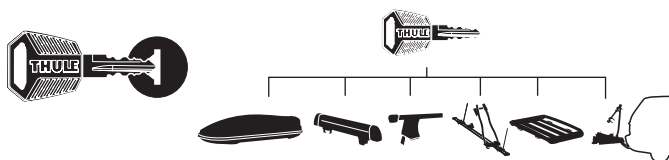

EN Accessories
FR Accessoires
ES Accesorios
DE Zubehör
NL Accessoires
PT Acessórios
IT Accessori
SV Tillbehör
DK Tilbehør

NO Tilbehør
FI Lisävarusteet
IS Aukabúnaður
ET Lisavarustus
LV Piederumi
LT Priedai
RU Аксессуары
UK Аксесуари
PL Akcesoria

CS Doplnky
HU Tartozékok
RO Accesorii
SK Príslušenstvo
SL Dodatki
BG Принадлежности
HR Dodaci
EL Εξαρτήματα
TR Aksesuarlar

MT Accessorji
HE אביזרים
AR ملحقات
ZH (CN) 附件
ZH (TW) 配件
JA アクセサリー
KO 액세서리
TH อุปกรณ์เสริม
MS Aksesori

Thule One-Key System