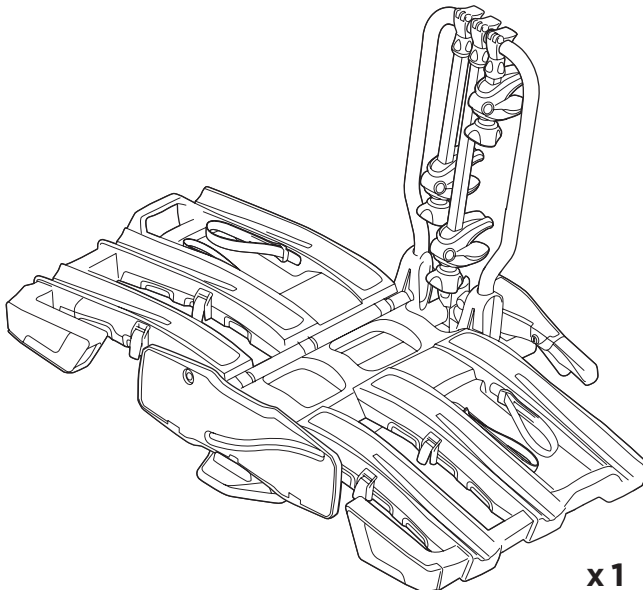

Thule EasyFold XT 3

934100 / 934300 Left-hand traffic /
934107 Black