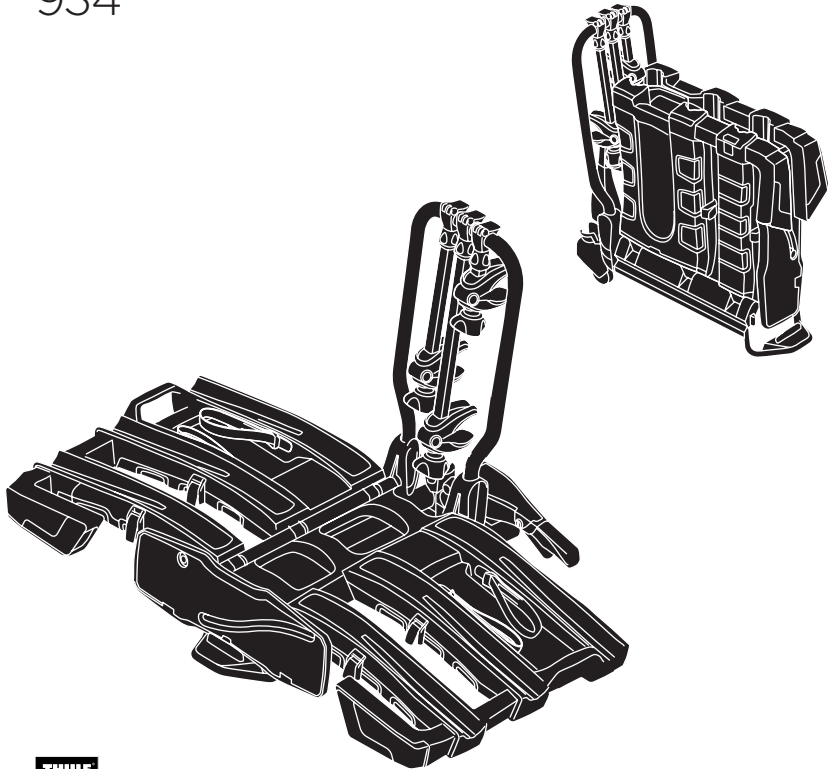

➤ Instructions

Thule EasyFold XT 3

934

- EN** Tow bar-mounted bike carrier
FR Porte-vélos sur boue d'attelage
ES Portabicicletas de bola de remolque
DE Fahrradträger für die Anhängerkupplung
NL Fietsdrager voor op de trekhaak
PT Suporte para bicicleta para engate
IT Portabici da installare sul gancio da traino
SV Dragkroksmonterad cykelhållare
DK Cykelholder, der er monteret på anhængertræk
NO Hengerfestemonteerte lasteholdere
FI Vetokoukkuun kiinnitettävä polkupyöräteline
IS Hjólágrind á dráttarkúlu
ET Haakekonksule paigaldatav jalgrattahoidik
LV Uz piekabes āķa uzstādāms velosipēdu turētājs
LT Prie gražulo tvirtinami dviračių laikikliai
RU Устанавливаемое на фаркопе крепление для велосипедов
UK Багажник для велосипедів, що монтується на буксирній штанзі
PL Bagażnik rowerowy montowany na haku holowniczym
CS Nosič jízdních kol s montáží na tažné zařízení
HU Vonóhorogra szerelhető kerékpártartó
RO Suport pentru bicicletă montat pe bara de tracțiune
SK Nosič bicyklov s montážou na ťažné zariadenie

- SL** Prtljažnik za kolesa za na vlečno kljuko
BG Багажник за велосипеди, монтиран на теглича
HR Nosač bicikla koji se postavlja na kuku za vuču
EL Σχάρα ποδηλάτου κοτσοδόρου
TR Çeki demirine bağlanan bisiklet taşıyıcı
MT Pembawa basikal yang dipasang pada bar tunda
HE מנשא אופניים המורכב על הו הגרירה
AR حامل الدراجة للتثبيت على قضيب القطر