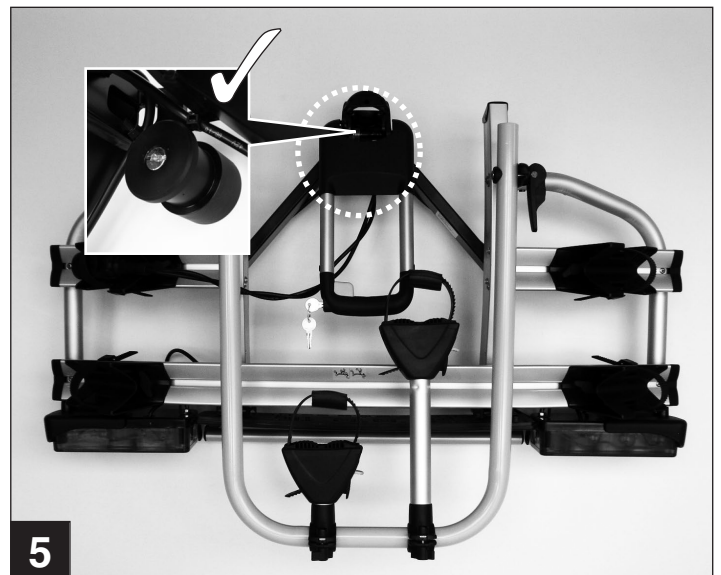

Atera STRADA

Part-No.: 022 636

Atera STRADA

Atera
MADE IN GERMANY

Atera GmbH
Im Herrach 1
D-88299 Leutkirch
Servicetelefon: 0180-50 000 89
(14 ct/Min. aus dem dt. Festnetz)
E-Mail: info@atera.de

© ATERA GmbH