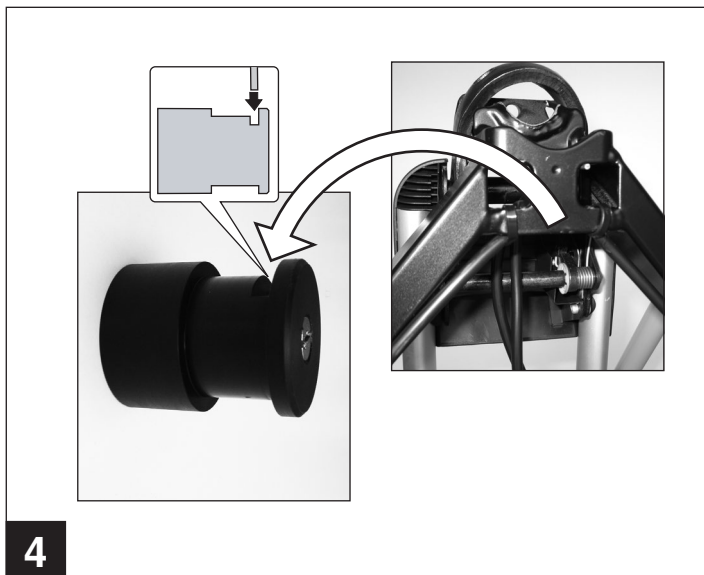

Atera STRADA

Part-No.: 022 636

Atera STRADA

Atera
MADE IN GERMANY

Atera GmbH
Im Herrach 1
D-88299 Leutkirch
Servicetelefon: 0180-50 000 89
(14 ct/Min. aus dem dt. Festnetz)
E-Mail: info@atera.de

© ATERA GmbH