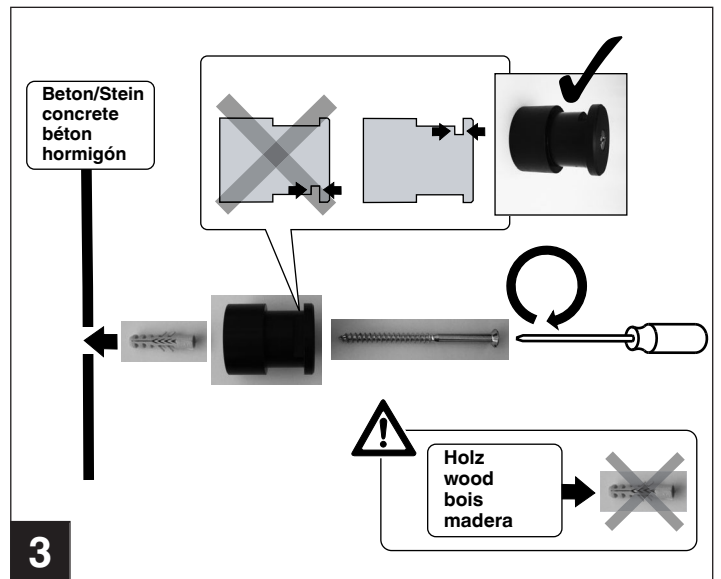

Atera STRADA

Part-No.: 022 636

Atera STRADA

Atera
MADE IN GERMANY

Atera GmbH
Im Herrach 1
D-88299 Leutkirch
Servicetelefon: 0180-50 000 89
(14 ct/Min. aus dem dt. Festnetz)
E-Mail: info@atera.de

© ATERA GmbH