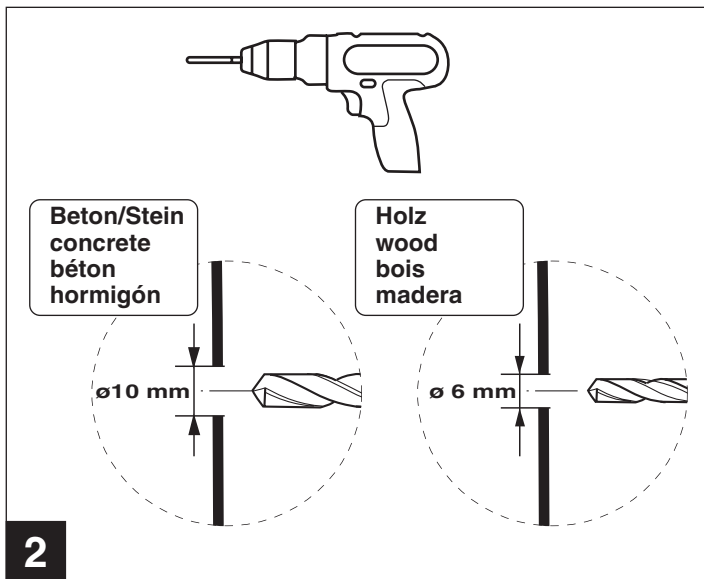

Atera STRADA

Part-No.: 022 636

Atera STRADA

Atera
MADE IN GERMANY

Atera GmbH
Im Herrach 1
D-88299 Leutkirch
Servicetelefon: 0180-50 000 89
(14 ct/Min. aus dem dt. Festnetz)
E-Mail: info@atera.de

© ATERA GmbH