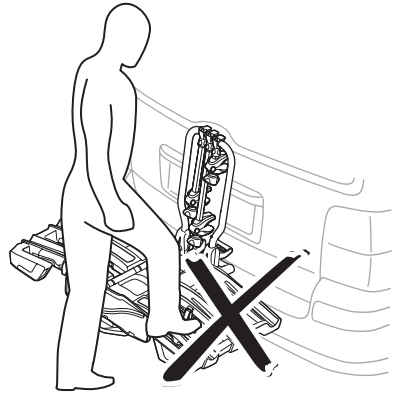

Aluminium  
or GGG40

Carbon Frame

Thule Carbon Frame Protector

984

**i**

40 kg	 21.6 kg	Max 18.4 kg
50 kg		Max 28.4 kg
60 kg		Max 38.4 kg
70 kg		Max 48.4 kg
80 kg		Max 58.4 kg
>90 kg		Max 66 kg 

1

2