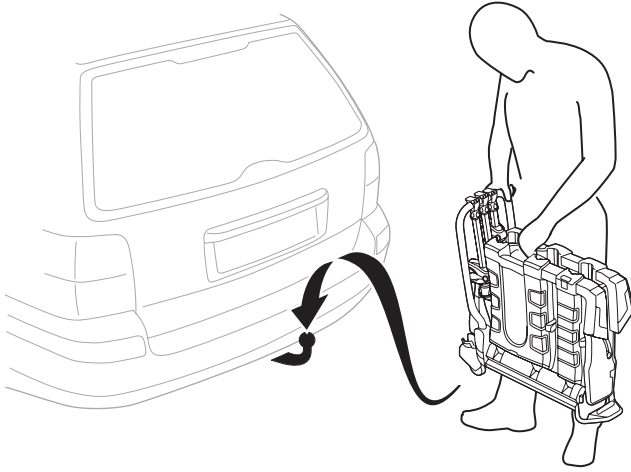

Aluminium  
or GGG40

Carbon Frame

Thule Carbon Frame Protector

984

**i**

40 kg	 21.6 kg	Max 18.4 kg
50 kg		Max 28.4 kg
60 kg		Max 38.4 kg
70 kg		Max 48.4 kg
80 kg		Max 58.4 kg
>90 kg		Max 66 kg 

1

2