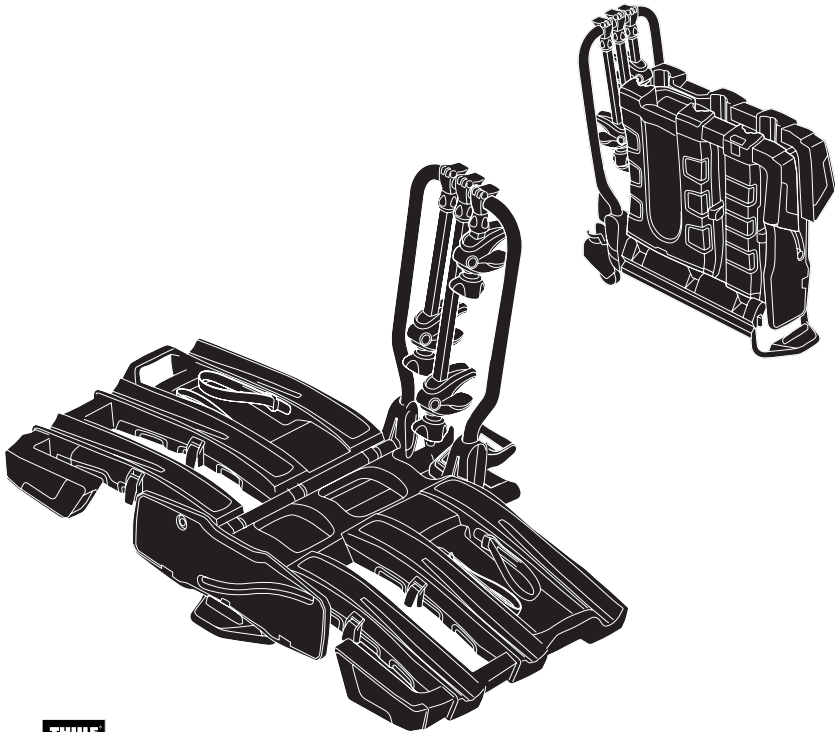

# ➤ Instructions

Thule EasyFold XT 3  
9665

- EN** FIX4BIKE Tow bar-mounted bike carrier  
**FR** Porte-vélos sur boucle d'attelage FIX4BIKE  
**ES** Portabicicletas de bola de remolque FIX4BIKE  
**DE** FIX4BIKE Anhängerkupplungsfahrradträger  
**NL** Fietsendrager voor op de FIX4BIKE trekhaak  
**PT** Suporte para bicicletas para engate FIX4BIKE  
**IT** Portabici da installare sul gancio da traino FIX4BIKE  
**SV** FIX4BIKE dragkroksmonterad cykelhållare  
**DK** FIX4BIKE Cykelholder monteret på anhængertræk  
**NO** FIX4BIKE hengerfestemontert sykkelstativ  
**FI** FIX4BIKE-Vetokoukkuun kiinnitettävä polkupyöräteline  
**IS** FIX4BIKE Hjólagrind á dráttarkúlu  
**ET** FIX4BIKE-haakekonksule kinnitatav jalgrattahoidik  
**LV** FIX4BIKE uz piekabes āķa uzstādāms velosipēdu turētājs  
**LT** FIX4BIKE Ant vilkimo kablio montuojamas dviračių laikiklis  
**RU** Устанавливаемое на фаркопе велосипедное крепление FIX4BIKE  
**UK** Багажник для велосипедів, що монтується на буксирній штанзі, FIX4BIKE  
**PL** FIX4BIKE Bagażnik rowerowy montowany na haku holowniczym  
**CS** Nosič kol FIX4BIKE s montáží na tažné zařízení  
**HU** FIX4BIKE vonóhorogra szerelhető kerékpártartó  
**RO** FIX4BIKE Suport pentru bicicletă montat pe bara de remorcare  
**SK** Nosič bicyklov na ťažné zariadenia FIX4BIKE  
**SL** Prtljažnik za kolesa na vlečnih kljukah FIX4BIKE  
**BG** Багажник за велосипеди, монтиран на теглича FIX4BIKE  
**HR** FIX4BIKE nosač bicikla koji se montira na kuku za vuču  
**EL** FIX4BIKE Σχήμα ποδηλάτου στερεωμένης σε μπάρα ρυμούλκησης  
**TR** FIX4BIKE Çeki demirine bağlanan bisiklet taşıyıcı  
**MT** FIX4BIKE Trasportatur tar-roti mmuntat b'virga tal-irmonk  
**HE** מנשא אופניים המורכב על הו הגרירה  
**AR** حمل الدراجة المثبت على عمود السحب  
**ZH (CN)** FIX4BIKE 拖钩安装式自行车托架  
**ZH (TW)** FIX4BIKE 拖桿式自行車架  
**JA** FIX4BIKE トウバーマウント型サイクルキャリア  
**KO** FIX4BIKE 투오바 장착 자전거 캐리어  
**TH** โครมยึดจับจักรยานแบบติดตั้งกับอุปกรณ์ลากพ่วงท้ายรถ FIX 4BIKE  
**MS** Pembawa basikal yang dipasang pada bar tunda FIX4BIKE