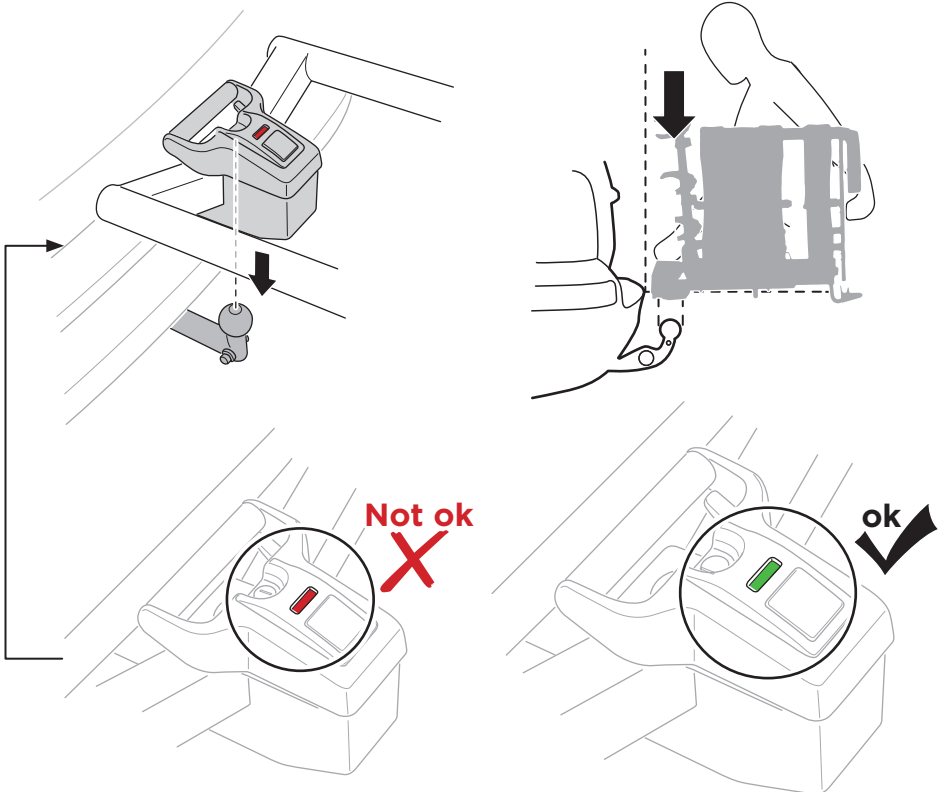

Aluminium  
or GGG40

Carbon Frame

Thule Carbon Frame Protector

984

**i**

40 kg	 21.6 kg	Max 18.4 kg
50 kg		Max 28.4 kg
60 kg		Max 38.4 kg
70 kg		Max 48.4 kg
80 kg		Max 58.4 kg
>90 kg		Max 66 kg 

1

2