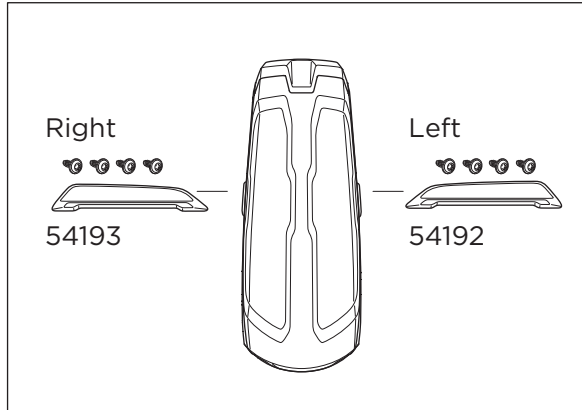

Thule Vector

613200, 613201, 613500, 613501, 613700, 613701

THULE
SWEDEN

Titan Grey	54196
Black	14303

M	54197
L	54195
Alpine	54195