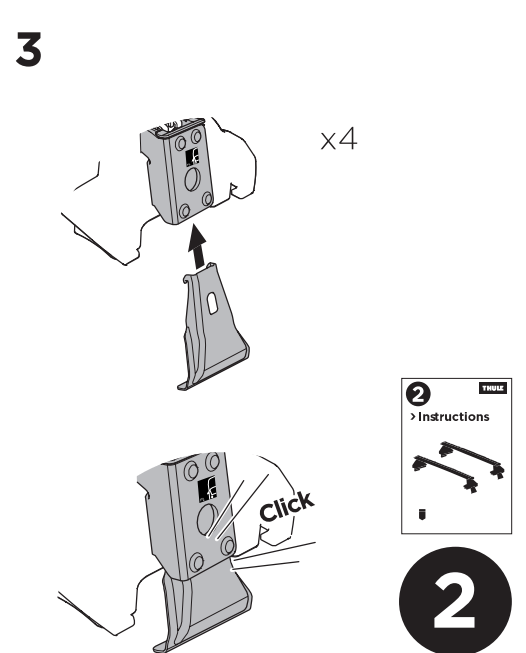

## Kit 5140

KIA Rio, 5-dr Hatchback, 12-17

ISO 11154-E

THULE WingBar Evo	THULE WingBar Edge	THULE WingBar	THULE SquareBar	<b>Evo X (scale)</b>	<b>Edge X (scale)</b>
<b>KIA Rio, 5-dr Hatchback, 12-17</b>				<b>38,5</b>	<b>B</b>

THULE ProBar	THULE SlideBar	<b>X (mm/inch)</b>		
<b>KIA Rio, 5-dr Hatchback, 12-17</b>				<b>1036 mm / 40 3/4"</b>

THULE WingBar Evo	THULE WingBar Edge	THULE WingBar	THULE SquareBar	<b>Evo Y (scale)</b>	<b>Edge Y (scale)</b>
<b>KIA Rio, 5-dr Hatchback, 12-17</b>				<b>27,5</b>	<b>F</b>

THULE ProBar	THULE SlideBar	<b>Y (mm/inch)</b>		
<b>KIA Rio, 5-dr Hatchback, 12-17</b>				<b>926 mm / 36 1/2"</b>

	<b>W (mm/inch)</b>	<b>Z (mm/inch)</b>
<b>KIA Rio, 5-dr Hatchback, 12-17</b>	<b>670 mm / 26 3/8"</b>	<b>275 mm / 10 7/8"</b>