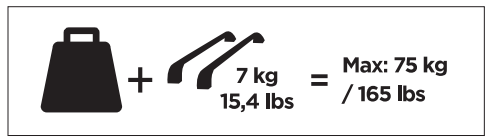

## Kit 5140

KIA Rio, 5-dr Hatchback, 12-17

ISO 11154-E

THULE WingBar Evo	THULE WingBar Edge	THULE WingBar	THULE SquareBar	<b>Evo X (scale)</b>	<b>Edge X (scale)</b>
<b>KIA Rio, 5-dr Hatchback, 12-17</b>				<b>38,5</b>	<b>B</b>

THULE ProBar	THULE SlideBar	<b>X (mm/inch)</b>		
<b>KIA Rio, 5-dr Hatchback, 12-17</b>				<b>1036 mm / 40 3/4"</b>

THULE WingBar Evo	THULE WingBar Edge	THULE WingBar	THULE SquareBar	<b>Evo Y (scale)</b>	<b>Edge Y (scale)</b>
<b>KIA Rio, 5-dr Hatchback, 12-17</b>				<b>27,5</b>	<b>F</b>

THULE ProBar	THULE SlideBar	<b>Y (mm/inch)</b>		
<b>KIA Rio, 5-dr Hatchback, 12-17</b>				<b>926 mm / 36 1/2"</b>

	<b>W (mm/inch)</b>	<b>Z (mm/inch)</b>
<b>KIA Rio, 5-dr Hatchback, 12-17</b>	<b>670 mm / 26 3/8"</b>	<b>275 mm / 10 7/8"</b>