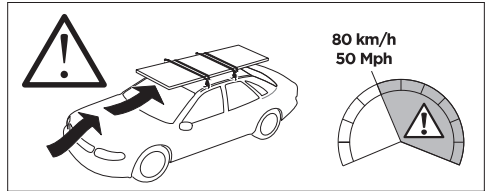

## Kit 5140

KIA Rio, 5-dr Hatchback, 12-17

ISO 11154-E

THULE WingBar Evo	THULE WingBar Edge	THULE WingBar	THULE SquareBar	<b>Evo X (scale)</b>	<b>Edge X (scale)</b>
<b>KIA Rio, 5-dr Hatchback, 12-17</b>				<b>38,5</b>	<b>B</b>