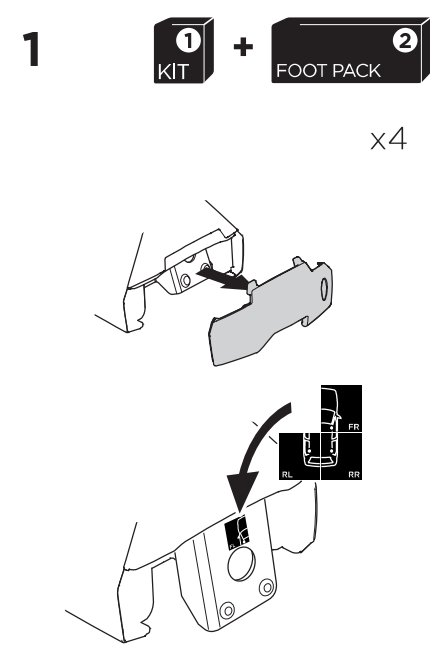

## Kit 5140

KIA Rio, 5-dr Hatchback, 12-17

ISO 11154-E

THULE WingBar Evo	THULE WingBar Edge	THULE WingBar	THULE SquareBar	<b>Evo X (scale)</b>	<b>Edge X (scale)</b>
<b>KIA Rio, 5-dr Hatchback, 12-17</b>				<b>38,5</b>	<b>B</b>

THULE ProBar	THULE SlideBar	<b>X (mm/inch)</b>		
<b>KIA Rio, 5-dr Hatchback, 12-17</b>				<b>1036 mm / 40 3/4"</b>

THULE WingBar Evo	THULE WingBar Edge	THULE WingBar	THULE SquareBar	<b>Evo Y (scale)</b>	<b>Edge Y (scale)</b>
<b>KIA Rio, 5-dr Hatchback, 12-17</b>				<b>27,5</b>	<b>F</b>

THULE ProBar	THULE SlideBar	<b>Y (mm/inch)</b>		
<b>KIA Rio, 5-dr Hatchback, 12-17</b>				<b>926 mm / 36 1/2"</b>

	<b>W (mm/inch)</b>	<b>Z (mm/inch)</b>
<b>KIA Rio, 5-dr Hatchback, 12-17</b>	<b>670 mm / 26 3/8"</b>	<b>275 mm / 10 7/8"</b>