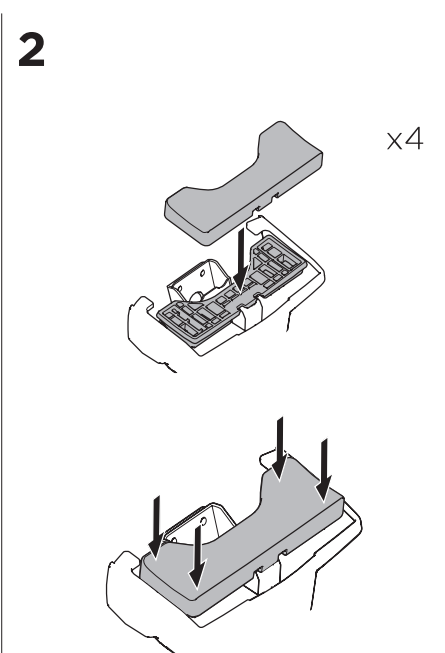

## Kit 5140

KIA Rio, 5-dr Hatchback, 12-17

ISO 11154-E

THULE WingBar Evo	THULE WingBar Edge	THULE WingBar	THULE SquareBar	<b>Evo X (scale)</b>	<b>Edge X (scale)</b>
<b>KIA Rio, 5-dr Hatchback, 12-17</b>				<b>38,5</b>	<b>B</b>

THULE ProBar	THULE SlideBar	<b>X (mm/inch)</b>		
<b>KIA Rio, 5-dr Hatchback, 12-17</b>				<b>1036 mm / 40 3/4"</b>

THULE WingBar Evo	THULE WingBar Edge	THULE WingBar	THULE SquareBar	<b>Evo Y (scale)</b>	<b>Edge Y (scale)</b>
<b>KIA Rio, 5-dr Hatchback, 12-17</b>				<b>27,5</b>	<b>F</b>

THULE ProBar	THULE SlideBar	<b>Y (mm/inch)</b>		
<b>KIA Rio, 5-dr Hatchback, 12-17</b>				<b>926 mm / 36 1/2"</b>

	<b>W (mm/inch)</b>	<b>Z (mm/inch)</b>
<b>KIA Rio, 5-dr Hatchback, 12-17</b>	<b>670 mm / 26 3/8"</b>	<b>275 mm / 10 7/8"</b>