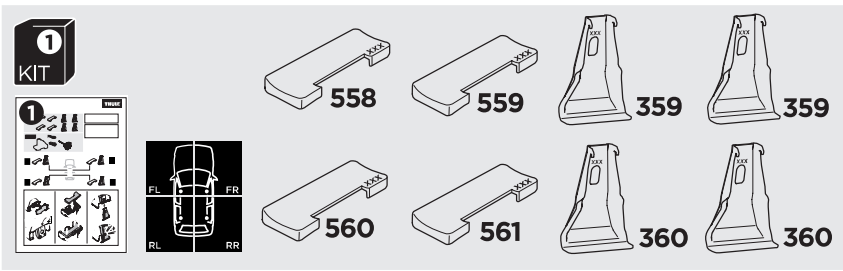

## Kit 5140

KIA Rio, 5-dr Hatchback, 12-17

ISO 11154-E

THULE WingBar Evo	THULE WingBar Edge	THULE WingBar	THULE SquareBar	<b>Evo X (scale)</b>	<b>Edge X (scale)</b>
<b>KIA Rio, 5-dr Hatchback, 12-17</b>				<b>38,5</b>	<b>B</b>

THULE ProBar	THULE SlideBar	<b>X (mm/inch)</b>		
<b>KIA Rio, 5-dr Hatchback, 12-17</b>				<b>1036 mm / 40 3/4"</b>

THULE WingBar Evo	THULE WingBar Edge	THULE WingBar	THULE SquareBar	<b>Evo Y (scale)</b>	<b>Edge Y (scale)</b>
<b>KIA Rio, 5-dr Hatchback, 12-17</b>				<b>27,5</b>	<b>F</b>

THULE ProBar	THULE SlideBar	<b>Y (mm/inch)</b>		
<b>KIA Rio, 5-dr Hatchback, 12-17</b>				<b>926 mm / 36 1/2"</b>

	<b>W (mm/inch)</b>	<b>Z (mm/inch)</b>
<b>KIA Rio, 5-dr Hatchback, 12-17</b>	<b>670 mm / 26 3/8"</b>	<b>275 mm / 10 7/8"</b>