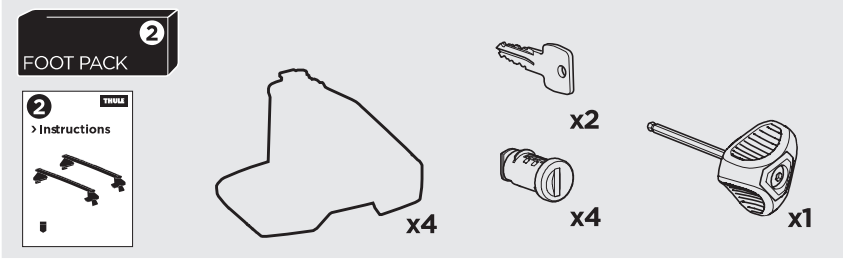

## Kit 5140

KIA Rio, 5-dr Hatchback, 12-17

ISO 11154-E

THULE WingBar Evo	THULE WingBar Edge	THULE WingBar	THULE SquareBar	<b>Evo X (scale)</b>	<b>Edge X (scale)</b>
<b>KIA Rio, 5-dr Hatchback, 12-17</b>				<b>38,5</b>	<b>B</b>

THULE ProBar	THULE SlideBar	<b>X (mm/inch)</b>		
<b>KIA Rio, 5-dr Hatchback, 12-17</b>				<b>1036 mm / 40 3/4"</b>

THULE WingBar Evo	THULE WingBar Edge	THULE WingBar	THULE SquareBar	<b>Evo Y (scale)</b>	<b>Edge Y (scale)</b>
<b>KIA Rio, 5-dr Hatchback, 12-17</b>				<b>27,5</b>	<b>F</b>

THULE ProBar	THULE SlideBar	<b>Y (mm/inch)</b>		
<b>KIA Rio, 5-dr Hatchback, 12-17</b>				<b>926 mm / 36 1/2"</b>

	<b>W (mm/inch)</b>	<b>Z (mm/inch)</b>
<b>KIA Rio, 5-dr Hatchback, 12-17</b>	<b>670 mm / 26 3/8"</b>	<b>275 mm / 10 7/8"</b>