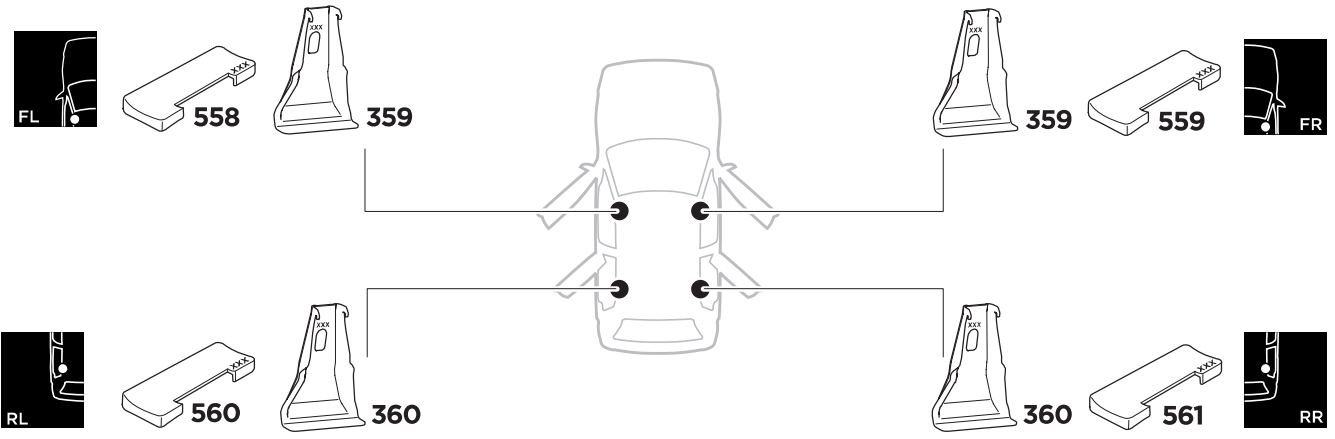

## Kit 5140

KIA Rio, 5-dr Hatchback, 12-17

ISO 11154-E

THULE WingBar Evo	THULE WingBar Edge	THULE WingBar	THULE SquareBar	<b>Evo X (scale)</b>	<b>Edge X (scale)</b>
<b>KIA Rio, 5-dr Hatchback, 12-17</b>				<b>38,5</b>	<b>B</b>

THULE ProBar	THULE SlideBar	<b>X (mm/inch)</b>		
<b>KIA Rio, 5-dr Hatchback, 12-17</b>				<b>1036 mm / 40 3/4"</b>

THULE WingBar Evo	THULE WingBar Edge	THULE WingBar	THULE SquareBar	<b>Evo Y (scale)</b>	<b>Edge Y (scale)</b>
<b>KIA Rio, 5-dr Hatchback, 12-17</b>				<b>27,5</b>	<b>F</b>

THULE ProBar	THULE SlideBar	<b>Y (mm/inch)</b>		
<b>KIA Rio, 5-dr Hatchback, 12-17</b>				<b>926 mm / 36 1/2"</b>

	<b>W (mm/inch)</b>	<b>Z (mm/inch)</b>
<b>KIA Rio, 5-dr Hatchback, 12-17</b>	<b>670 mm / 26 3/8"</b>	<b>275 mm / 10 7/8"</b>