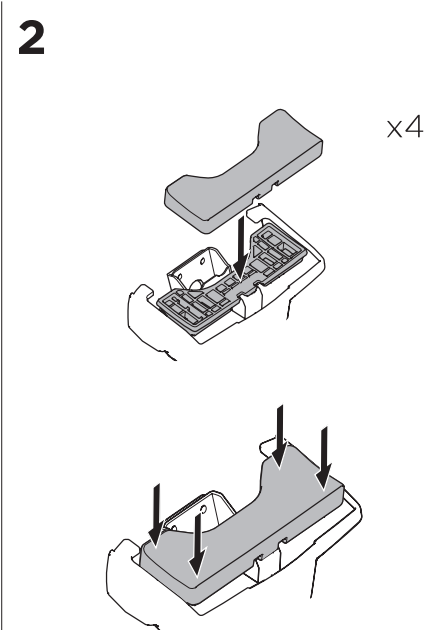

1

Kit 5136 MAZDA CX-3, 5-dr SUV, 15-

ISO 11154-E

THULE WingBar Evo	THULE WingBar Edge	THULE WingBar	THULE SquareBar	Evo X (scale)	Edge X (scale)
MAZDA CX-3, 5-dr SUV, 15-				38	C

THULE ProBar	THULE SlideBar	X (mm/inch)		
MAZDA CX-3, 5-dr SUV, 15-		1031 mm / 40 5/8"		

THULE WingBar Evo	THULE WingBar Edge	THULE WingBar	THULE SquareBar	Evo Y (scale)	Edge Y (scale)
MAZDA CX-3, 5-dr SUV, 15-				30,5	R

THULE ProBar	THULE SlideBar	Y (mm/inch)		
MAZDA CX-3, 5-dr SUV, 15-		956 mm / 37 5/8"		

	W (mm/inch)	Z (mm/inch)
MAZDA CX-3, 5-dr SUV, 15-	700 mm / 27 1/2"	280 mm / 11"