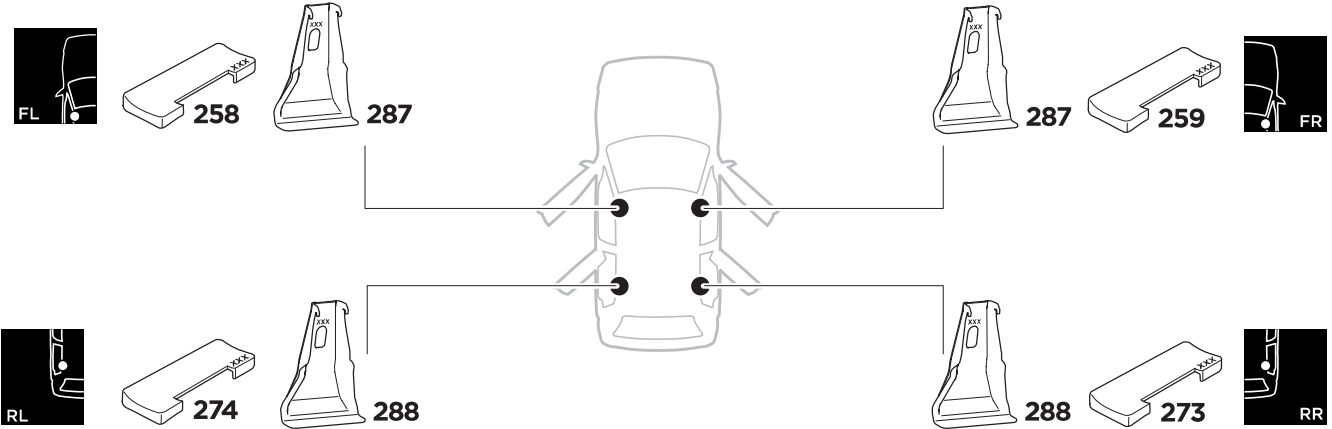

1

Kit 5136 MAZDA CX-3, 5-dr SUV, 15-

ISO 11154-E

THULE WingBar Evo	THULE WingBar Edge	THULE WingBar	THULE SquareBar	Evo X (scale)	Edge X (scale)
MAZDA CX-3, 5-dr SUV, 15-				38	C

THULE ProBar	THULE SlideBar	X (mm/inch)		
MAZDA CX-3, 5-dr SUV, 15-		1031 mm / 40 5/8"		

THULE WingBar Evo	THULE WingBar Edge	THULE WingBar	THULE SquareBar	Evo Y (scale)	Edge Y (scale)
MAZDA CX-3, 5-dr SUV, 15-				30,5	R

THULE ProBar	THULE SlideBar	Y (mm/inch)		
MAZDA CX-3, 5-dr SUV, 15-		956 mm / 37 5/8"		

	W (mm/inch)	Z (mm/inch)
MAZDA CX-3, 5-dr SUV, 15-	700 mm / 27 1/2"	280 mm / 11"