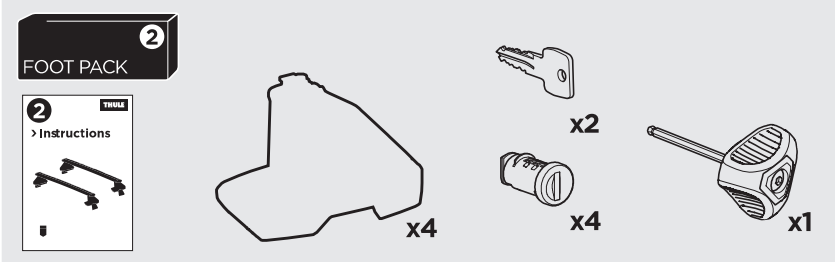

1

Kit 5136 MAZDA CX-3, 5-dr SUV, 15-

ISO 11154-E

THULE WingBar Evo	THULE WingBar Edge	THULE WingBar	THULE SquareBar	Evo X (scale)	Edge X (scale)
MAZDA CX-3, 5-dr SUV, 15-				38	C

THULE ProBar	THULE SlideBar	X (mm/inch)		
MAZDA CX-3, 5-dr SUV, 15-		1031 mm / 40 5/8"		

THULE WingBar Evo	THULE WingBar Edge	THULE WingBar	THULE SquareBar	Evo Y (scale)	Edge Y (scale)
MAZDA CX-3, 5-dr SUV, 15-				30,5	R

THULE ProBar	THULE SlideBar	Y (mm/inch)		
MAZDA CX-3, 5-dr SUV, 15-		956 mm / 37 5/8"		

	W (mm/inch)	Z (mm/inch)
MAZDA CX-3, 5-dr SUV, 15-	700 mm / 27 1/2"	280 mm / 11"