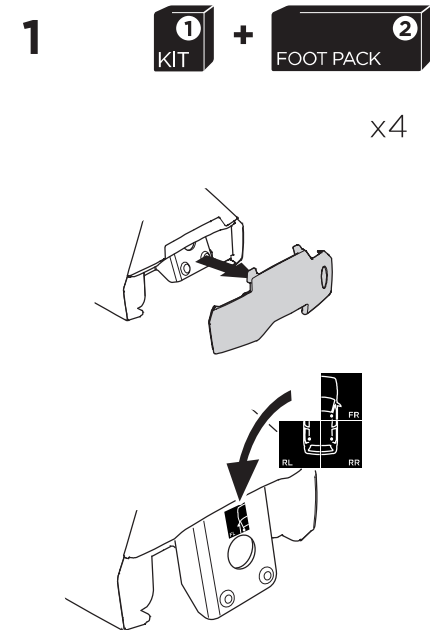

1

Kit 5136 MAZDA CX-3, 5-dr SUV, 15-

ISO 11154-E

THULE WingBar Evo	THULE WingBar Edge	THULE WingBar	THULE SquareBar	Evo X (scale)	Edge X (scale)
MAZDA CX-3, 5-dr SUV, 15-				38	C

THULE ProBar	THULE SlideBar	X (mm/inch)		
MAZDA CX-3, 5-dr SUV, 15-		1031 mm / 40 5/8"		

THULE WingBar Evo	THULE WingBar Edge	THULE WingBar	THULE SquareBar	Evo Y (scale)	Edge Y (scale)
MAZDA CX-3, 5-dr SUV, 15-				30,5	R

THULE ProBar	THULE SlideBar	Y (mm/inch)		
MAZDA CX-3, 5-dr SUV, 15-		956 mm / 37 5/8"		

	W (mm/inch)	Z (mm/inch)
MAZDA CX-3, 5-dr SUV, 15-	700 mm / 27 1/2"	280 mm / 11"