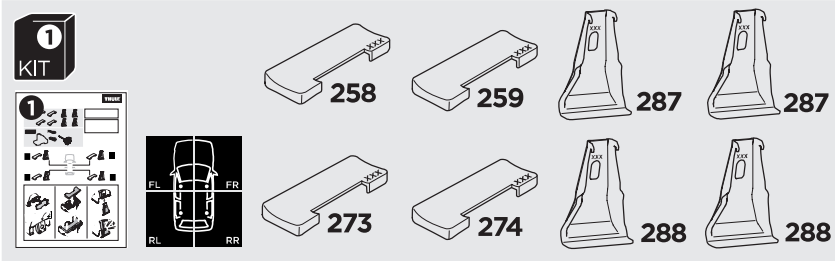

1

Kit 5136 MAZDA CX-3, 5-dr SUV, 15-

ISO 11154-E

THULE WingBar Evo	THULE WingBar Edge	THULE WingBar	THULE SquareBar	Evo X (scale)	Edge X (scale)
MAZDA CX-3, 5-dr SUV, 15-				38	C

THULE ProBar	THULE SlideBar	X (mm/inch)		
MAZDA CX-3, 5-dr SUV, 15-		1031 mm / 40 5/8"		

THULE WingBar Evo	THULE WingBar Edge	THULE WingBar	THULE SquareBar	Evo Y (scale)	Edge Y (scale)
MAZDA CX-3, 5-dr SUV, 15-				30,5	R

THULE ProBar	THULE SlideBar	Y (mm/inch)		
MAZDA CX-3, 5-dr SUV, 15-		956 mm / 37 5/8"		

	W (mm/inch)	Z (mm/inch)
MAZDA CX-3, 5-dr SUV, 15-	700 mm / 27 1/2"	280 mm / 11"