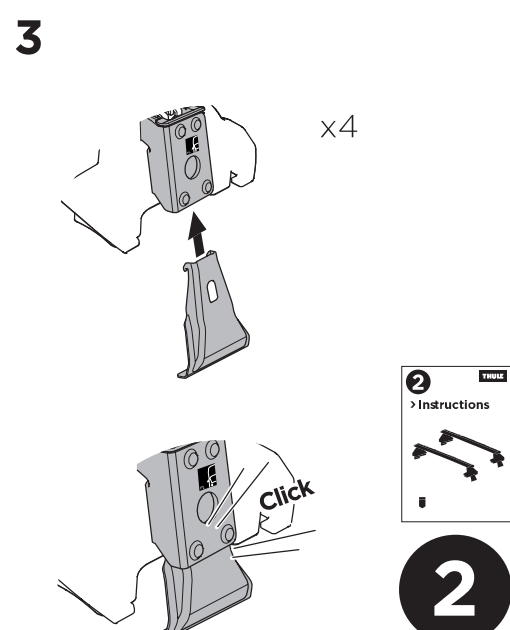

1

Kit 5136 MAZDA CX-3, 5-dr SUV, 15-

ISO 11154-E

THULE WingBar Evo	THULE WingBar Edge	THULE WingBar	THULE SquareBar	Evo X (scale)	Edge X (scale)
MAZDA CX-3, 5-dr SUV, 15-				38	C

THULE ProBar	THULE SlideBar	X (mm/inch)		
MAZDA CX-3, 5-dr SUV, 15-		1031 mm / 40 5/8"		

THULE WingBar Evo	THULE WingBar Edge	THULE WingBar	THULE SquareBar	Evo Y (scale)	Edge Y (scale)
MAZDA CX-3, 5-dr SUV, 15-				30,5	R

THULE ProBar	THULE SlideBar	Y (mm/inch)		
MAZDA CX-3, 5-dr SUV, 15-		956 mm / 37 5/8"		

	W (mm/inch)	Z (mm/inch)
MAZDA CX-3, 5-dr SUV, 15-	700 mm / 27 1/2"	280 mm / 11"