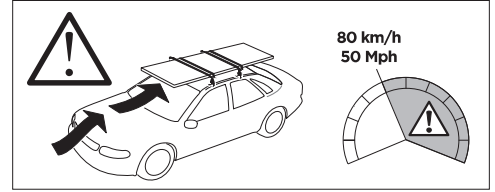

1

Kit 5136 MAZDA CX-3, 5-dr SUV, 15-

ISO 11154-E

THULE WingBar Evo	THULE WingBar Edge	THULE WingBar	THULE SquareBar	Evo X (scale)	Edge X (scale)
MAZDA CX-3, 5-dr SUV, 15-				38	C

THULE ProBar	THULE SlideBar	X (mm/inch)		
MAZDA CX-3, 5-dr SUV, 15-		1031 mm / 40 5/8"		