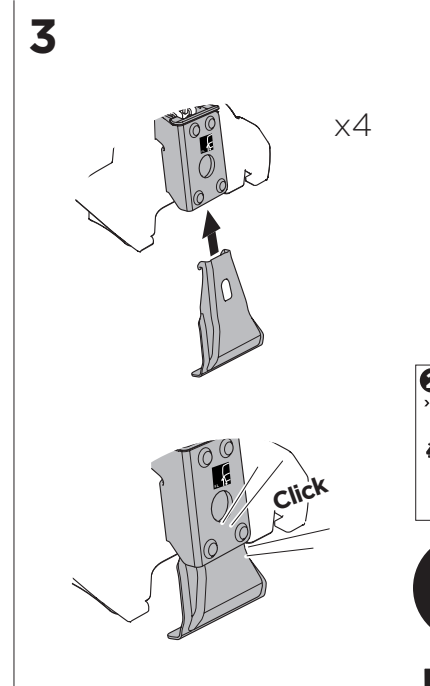

## Kit 5134

HYUNDAI ix35, 5-dr SUV, 10-15  
 HYUNDAI ix35 FCEV, 5-dr SUV, 13-  
 HYUNDAI Tucson, 5-dr SUV, 10-15

ISO 11154-E

THULE WingBar Evo	THULE WingBar Edge	THULE WingBar	THULE SquareBar	Evo X (scale)	Edge X (scale)
HYUNDAI ix35, 5-dr SUV, 10-15				44,5	H
HYUNDAI ix35 FCEV, 5-dr SUV, 13-				44,5	H
HYUNDAI Tucson, 5-dr SUV, 10-15				44,5	H

THULE ProBar	THULE SlideBar	X (mm/inch)
HYUNDAI ix35, 5-dr SUV, 10-15		1096 mm / 43 1/8"
HYUNDAI ix35 FCEV, 5-dr SUV, 13-		1096 mm / 43 1/8"
HYUNDAI Tucson, 5-dr SUV, 10-15		1096 mm / 43 1/8"

THULE WingBar Evo	THULE WingBar Edge	THULE WingBar	THULE SquareBar	Evo Y (scale)	Edge Y (scale)
HYUNDAI ix35, 5-dr SUV, 10-15				39,5	R
HYUNDAI ix35 FCEV, 5-dr SUV, 13-				39,5	R
HYUNDAI Tucson, 5-dr SUV, 10-15				39,5	R