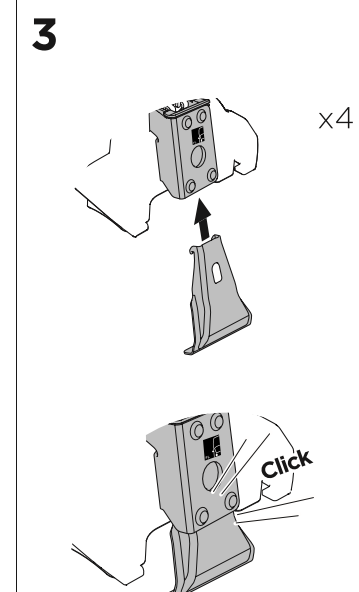

1

Kit 5010

VOLKSWAGEN Golf (Mk. VII), 5-dr Hatchback, 13- / *15-

VOLKSWAGEN e-Golf, 5-dr Hatchback, 15-

*North America

ISO 11154-E

THULE WingBar Evo	THULE WingBar Edge	THULE WingBar	THULE SquareBar	Evo X (scale)	Edge X (scale)
VOLKSWAGEN Golf (Mk. VII) , 5-dr Hatchback, 13- / *15-				41,5	N
VOLKSWAGEN e-Golf , 5-dr Hatchback, 15-				41,5	N