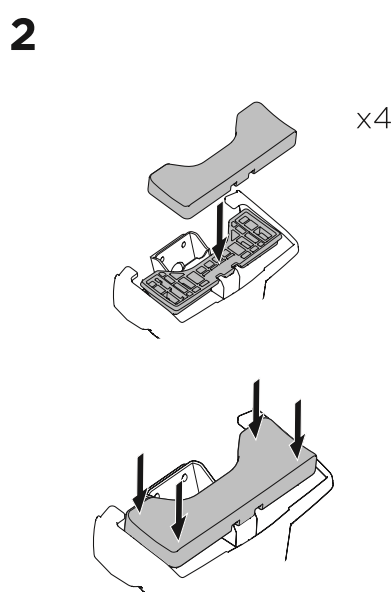

1

Kit 5010

VOLKSWAGEN Golf (Mk. VII), 5-dr Hatchback, 13- / *15-

VOLKSWAGEN e-Golf, 5-dr Hatchback, 15-

*North America

ISO 11154-E

THULE WingBar Evo	THULE WingBar Edge	THULE WingBar	THULE SquareBar	Evo X (scale)	Edge X (scale)
VOLKSWAGEN Golf (Mk. VII) , 5-dr Hatchback, 13- / *15-				41,5	N
VOLKSWAGEN e-Golf , 5-dr Hatchback, 15-				41,5	N

THULE ProBar	THULE SlideBar			X (mm/inch)	
VOLKSWAGEN Golf (Mk. VII) , 5-dr Hatchback, 13- / *15-				1066 / 42"	
VOLKSWAGEN e-Golf , 5-dr Hatchback, 15-				1066 / 42"	

THULE WingBar Evo	THULE WingBar Edge	THULE WingBar	THULE SquareBar	Evo Y (scale)	Edge Y (scale)
VOLKSWAGEN Golf (Mk. VII) , 5-dr Hatchback, 13- / *15-				33,5	L
VOLKSWAGEN e-Golf , 5-dr Hatchback, 15-				33,5	L

THULE ProBar	THULE SlideBar			Y (mm/inch)	
VOLKSWAGEN Golf (Mk. VII) , 5-dr Hatchback, 13- / *15-				986 / 38 7/8"	
VOLKSWAGEN e-Golf , 5-dr Hatchback, 15-				986 / 38 7/8"	

	W (mm/inch)	Z (mm/inch)
VOLKSWAGEN Golf (Mk. VII) , 5-dr Hatchback, 13- / *15-	770 / 30 3/8"	230 / 9"
VOLKSWAGEN e-Golf , 5-dr Hatchback, 15-	770 / 30 3/8"	230 / 9"