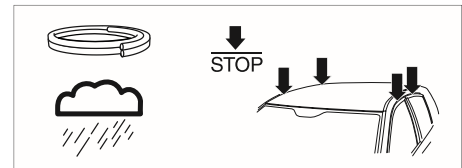

1

Kit 5010

VOLKSWAGEN Golf (Mk. VII), 5-dr Hatchback, 13- / *15-

VOLKSWAGEN e-Golf, 5-dr Hatchback, 15-

*North America

ISO 11154-E

THULE WingBar Evo	THULE WingBar Edge	THULE WingBar	THULE SquareBar	Evo X (scale)	Edge X (scale)
VOLKSWAGEN Golf (Mk. VII) , 5-dr Hatchback, 13- / *15-				41,5	N
VOLKSWAGEN e-Golf , 5-dr Hatchback, 15-				41,5	N

THULE ProBar	THULE SlideBar			X (mm/inch)	
VOLKSWAGEN Golf (Mk. VII) , 5-dr Hatchback, 13- / *15-				1066 / 42"	
VOLKSWAGEN e-Golf , 5-dr Hatchback, 15-				1066 / 42"	

THULE WingBar Evo	THULE WingBar Edge	THULE WingBar	THULE SquareBar	Evo Y (scale)	Edge Y (scale)
VOLKSWAGEN Golf (Mk. VII) , 5-dr Hatchback, 13- / *15-				33,5	L
VOLKSWAGEN e-Golf , 5-dr Hatchback, 15-				33,5	L