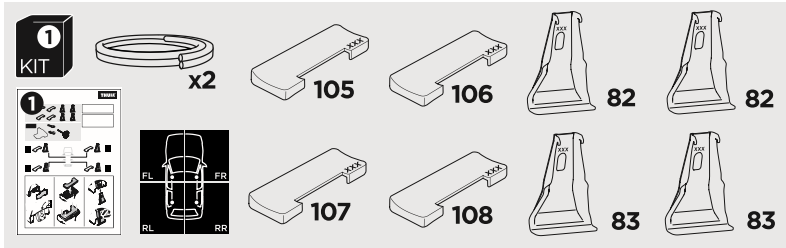

1

Kit 5010

VOLKSWAGEN Golf (Mk. VII), 5-dr Hatchback, 13- / *15-

VOLKSWAGEN e-Golf, 5-dr Hatchback, 15-

*North America

ISO 11154-E

THULE WingBar Evo	THULE WingBar Edge	THULE WingBar	THULE SquareBar	Evo X (scale)	Edge X (scale)
VOLKSWAGEN Golf (Mk. VII) , 5-dr Hatchback, 13- / *15-				41,5	N
VOLKSWAGEN e-Golf , 5-dr Hatchback, 15-				41,5	N

THULE ProBar	THULE SlideBar			X (mm/inch)	
VOLKSWAGEN Golf (Mk. VII) , 5-dr Hatchback, 13- / *15-				1066 / 42"	
VOLKSWAGEN e-Golf , 5-dr Hatchback, 15-				1066 / 42"	

THULE WingBar Evo	THULE WingBar Edge	THULE WingBar	THULE SquareBar	Evo Y (scale)	Edge Y (scale)
VOLKSWAGEN Golf (Mk. VII) , 5-dr Hatchback, 13- / *15-				33,5	L
VOLKSWAGEN e-Golf , 5-dr Hatchback, 15-				33,5	L

THULE ProBar	THULE SlideBar			Y (mm/inch)	
VOLKSWAGEN Golf (Mk. VII) , 5-dr Hatchback, 13- / *15-				986 / 38 7/8"	
VOLKSWAGEN e-Golf , 5-dr Hatchback, 15-				986 / 38 7/8"	

	W (mm/inch)	Z (mm/inch)
VOLKSWAGEN Golf (Mk. VII) , 5-dr Hatchback, 13- / *15-	770 / 30 3/8"	230 / 9"
VOLKSWAGEN e-Golf , 5-dr Hatchback, 15-	770 / 30 3/8"	230 / 9"