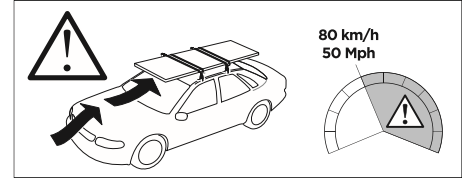

1

Kit 5010

VOLKSWAGEN Golf (Mk. VII), 5-dr Hatchback, 13- / *15-

VOLKSWAGEN e-Golf, 5-dr Hatchback, 15-

*North America

ISO 11154-E

THULE WingBar Evo	THULE WingBar Edge	THULE WingBar	THULE SquareBar	Evo X (scale)	Edge X (scale)
VOLKSWAGEN Golf (Mk. VII) , 5-dr Hatchback, 13- / *15-				41,5	N
VOLKSWAGEN e-Golf , 5-dr Hatchback, 15-				41,5	N

THULE ProBar	THULE SlideBar			X (mm/inch)	
VOLKSWAGEN Golf (Mk. VII) , 5-dr Hatchback, 13- / *15-				1066 / 42"	
VOLKSWAGEN e-Golf , 5-dr Hatchback, 15-				1066 / 42"	

THULE WingBar Evo	THULE WingBar Edge	THULE WingBar	THULE SquareBar	Evo Y (scale)	Edge Y (scale)
VOLKSWAGEN Golf (Mk. VII) , 5-dr Hatchback, 13- / *15-				33,5	L
VOLKSWAGEN e-Golf , 5-dr Hatchback, 15-				33,5	L