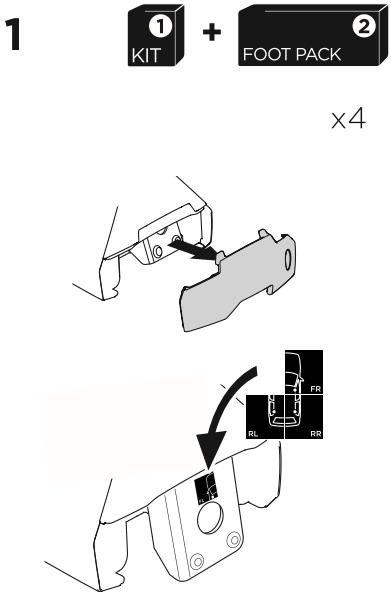

1

Kit 5010

VOLKSWAGEN Golf (Mk. VII), 5-dr Hatchback, 13- / *15-

VOLKSWAGEN e-Golf, 5-dr Hatchback, 15-

*North America

ISO 11154-E

THULE WingBar Evo	THULE WingBar Edge	THULE WingBar	THULE SquareBar	Evo X (scale)	Edge X (scale)
VOLKSWAGEN Golf (Mk. VII) , 5-dr Hatchback, 13- / *15-				41,5	N
VOLKSWAGEN e-Golf , 5-dr Hatchback, 15-				41,5	N

THULE ProBar	THULE SlideBar			X (mm/inch)	
VOLKSWAGEN Golf (Mk. VII) , 5-dr Hatchback, 13- / *15-				1066 / 42"	
VOLKSWAGEN e-Golf , 5-dr Hatchback, 15-				1066 / 42"	

THULE WingBar Evo	THULE WingBar Edge	THULE WingBar	THULE SquareBar	Evo Y (scale)	Edge Y (scale)
VOLKSWAGEN Golf (Mk. VII) , 5-dr Hatchback, 13- / *15-				33,5	L
VOLKSWAGEN e-Golf , 5-dr Hatchback, 15-				33,5	L