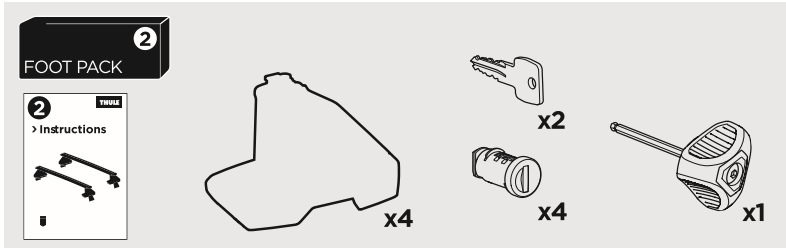

1

Kit 5010

VOLKSWAGEN Golf (Mk. VII), 5-dr Hatchback, 13- / *15-

VOLKSWAGEN e-Golf, 5-dr Hatchback, 15-

*North America

ISO 11154-E

THULE WingBar Evo	THULE WingBar Edge	THULE WingBar	THULE SquareBar	Evo X (scale)	Edge X (scale)
VOLKSWAGEN Golf (Mk. VII) , 5-dr Hatchback, 13- / *15-				41,5	N
VOLKSWAGEN e-Golf , 5-dr Hatchback, 15-				41,5	N

THULE ProBar	THULE SlideBar			X (mm/inch)	
VOLKSWAGEN Golf (Mk. VII) , 5-dr Hatchback, 13- / *15-				1066 / 42"	
VOLKSWAGEN e-Golf , 5-dr Hatchback, 15-				1066 / 42"	

THULE WingBar Evo	THULE WingBar Edge	THULE WingBar	THULE SquareBar	Evo Y (scale)	Edge Y (scale)
VOLKSWAGEN Golf (Mk. VII) , 5-dr Hatchback, 13- / *15-				33,5	L
VOLKSWAGEN e-Golf , 5-dr Hatchback, 15-				33,5	L

THULE ProBar	THULE SlideBar			Y (mm/inch)	
VOLKSWAGEN Golf (Mk. VII) , 5-dr Hatchback, 13- / *15-				986 / 38 7/8"	
VOLKSWAGEN e-Golf , 5-dr Hatchback, 15-				986 / 38 7/8"	

	W (mm/inch)	Z (mm/inch)
VOLKSWAGEN Golf (Mk. VII) , 5-dr Hatchback, 13- / *15-	770 / 30 3/8"	230 / 9"
VOLKSWAGEN e-Golf , 5-dr Hatchback, 15-	770 / 30 3/8"	230 / 9"