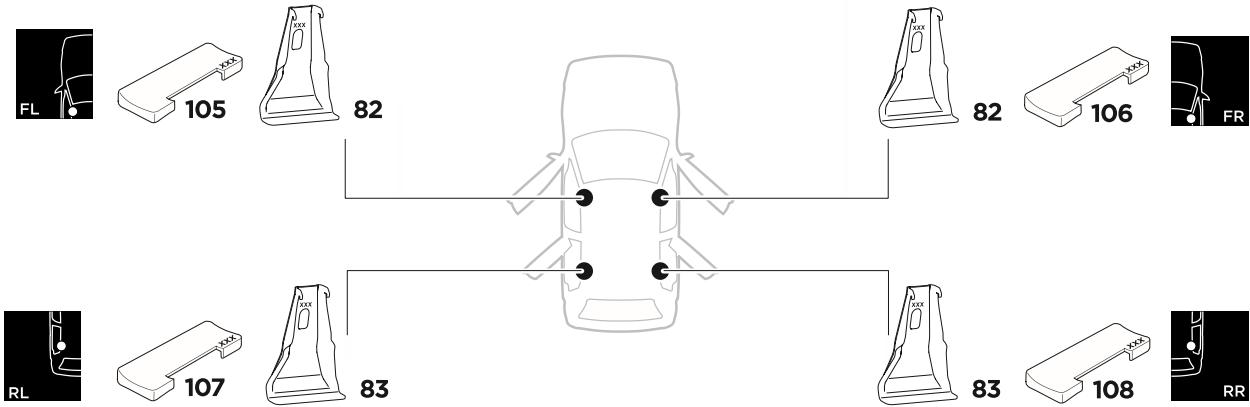

1

Kit 5010

VOLKSWAGEN Golf (Mk. VII), 5-dr Hatchback, 13- / *15-

VOLKSWAGEN e-Golf, 5-dr Hatchback, 15-

*North America

ISO 11154-E

THULE WingBar Evo	THULE WingBar Edge	THULE WingBar	THULE SquareBar	Evo X (scale)	Edge X (scale)
VOLKSWAGEN Golf (Mk. VII) , 5-dr Hatchback, 13- / *15-				41,5	N
VOLKSWAGEN e-Golf , 5-dr Hatchback, 15-				41,5	N

THULE ProBar	THULE SlideBar			X (mm/inch)	
VOLKSWAGEN Golf (Mk. VII) , 5-dr Hatchback, 13- / *15-				1066 / 42"	
VOLKSWAGEN e-Golf , 5-dr Hatchback, 15-				1066 / 42"	

THULE WingBar Evo	THULE WingBar Edge	THULE WingBar	THULE SquareBar	Evo Y (scale)	Edge Y (scale)
VOLKSWAGEN Golf (Mk. VII) , 5-dr Hatchback, 13- / *15-				33,5	L
VOLKSWAGEN e-Golf , 5-dr Hatchback, 15-				33,5	L

THULE ProBar	THULE SlideBar			Y (mm/inch)	
VOLKSWAGEN Golf (Mk. VII) , 5-dr Hatchback, 13- / *15-				986 / 38 7/8"	
VOLKSWAGEN e-Golf , 5-dr Hatchback, 15-				986 / 38 7/8"	

	W (mm/inch)	Z (mm/inch)
VOLKSWAGEN Golf (Mk. VII) , 5-dr Hatchback, 13- / *15-	770 / 30 3/8"	230 / 9"
VOLKSWAGEN e-Golf , 5-dr Hatchback, 15-	770 / 30 3/8"	230 / 9"