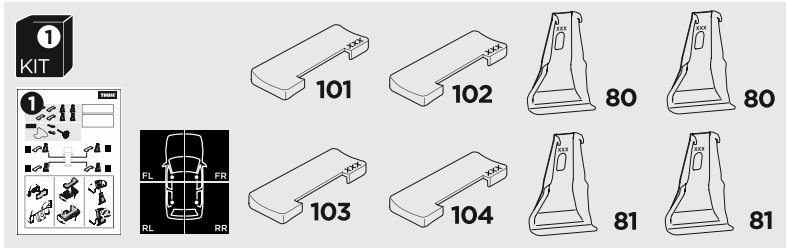

1

Kit 5008

FIAT Grande Punto, 5-dr Hatchback, 05-12

FIAT Punto Evo, 5-dr Hatchback, 09-12

FIAT Punto, 5-dr Hatchback, 12-

ISO 11154-E

THULE WingBar Evo THULE WingBar Edge THULE WingBar THULE SquareBar	Evo X (scale)	Edge X (scale)
FIAT Grande Punto, 5-dr Hatchback, 05-12	27	G
FIAT Punto Evo, 5-dr Hatchback, 09-12	27	G
FIAT Punto, 5-dr Hatchback, 12-	27	G

THULE ProBar THULE SlideBar	X (mm/inch)
FIAT Grande Punto, 5-dr Hatchback, 05-12	921 mm / 36 1/4"
FIAT Punto Evo, 5-dr Hatchback, 09-12	921 mm / 36 1/4"
FIAT Punto, 5-dr Hatchback, 12-	921 mm / 36 1/4"

THULE ProBar THULE SlideBar	Y (mm/inch)
FIAT Grande Punto, 5-dr Hatchback, 05-12	861 mm / 33 7/8"
FIAT Punto Evo, 5-dr Hatchback, 09-12	861 mm / 33 7/8"
FIAT Punto, 5-dr Hatchback, 12-	861 mm / 33 7/8"

	W (mm/inch)	Z (mm/inch)
FIAT Grande Punto, 5-dr Hatchback, 05-12	800 mm / 31 1/2"	250 mm / 9 7/8"
FIAT Punto Evo, 5-dr Hatchback, 09-12	800 mm / 31 1/2"	250 mm / 9 7/8"
FIAT Punto, 5-dr Hatchback, 12-	800 mm / 31 1/2"	250 mm / 9 7/8"