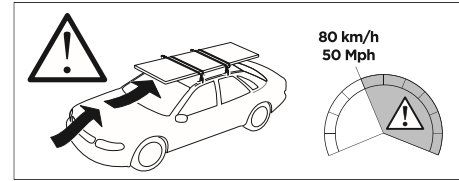

1

Kit 5008

FIAT Grande Punto, 5-dr Hatchback, 05-12

FIAT Punto Evo, 5-dr Hatchback, 09-12

FIAT Punto, 5-dr Hatchback, 12-

ISO 11154-E

THULE WingBar Evo THULE WingBar Edge THULE WingBar THULE SquareBar	Evo X (scale)	Edge X (scale)
FIAT Grande Punto, 5-dr Hatchback, 05-12	27	G
FIAT Punto Evo, 5-dr Hatchback, 09-12	27	G
FIAT Punto, 5-dr Hatchback, 12-	27	G