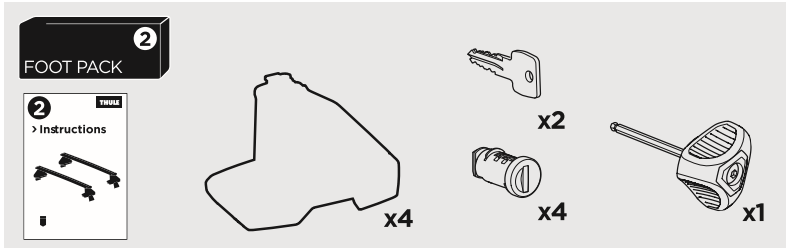

1

Kit 5008

FIAT Grande Punto, 5-dr Hatchback, 05-12

FIAT Punto Evo, 5-dr Hatchback, 09-12

FIAT Punto, 5-dr Hatchback, 12-

ISO 11154-E

THULE WingBar Evo THULE WingBar Edge THULE WingBar THULE SquareBar	Evo X (scale)	Edge X (scale)
FIAT Grande Punto, 5-dr Hatchback, 05-12	27	G
FIAT Punto Evo, 5-dr Hatchback, 09-12	27	G
FIAT Punto, 5-dr Hatchback, 12-	27	G

THULE ProBar THULE SlideBar	X (mm/inch)
FIAT Grande Punto, 5-dr Hatchback, 05-12	921 mm / 36 1/4"
FIAT Punto Evo, 5-dr Hatchback, 09-12	921 mm / 36 1/4"
FIAT Punto, 5-dr Hatchback, 12-	921 mm / 36 1/4"

THULE ProBar THULE SlideBar	Y (mm/inch)
FIAT Grande Punto, 5-dr Hatchback, 05-12	861 mm / 33 7/8"
FIAT Punto Evo, 5-dr Hatchback, 09-12	861 mm / 33 7/8"
FIAT Punto, 5-dr Hatchback, 12-	861 mm / 33 7/8"

	W (mm/inch)	Z (mm/inch)
FIAT Grande Punto, 5-dr Hatchback, 05-12	800 mm / 31 1/2"	250 mm / 9 7/8"
FIAT Punto Evo, 5-dr Hatchback, 09-12	800 mm / 31 1/2"	250 mm / 9 7/8"
FIAT Punto, 5-dr Hatchback, 12-	800 mm / 31 1/2"	250 mm / 9 7/8"