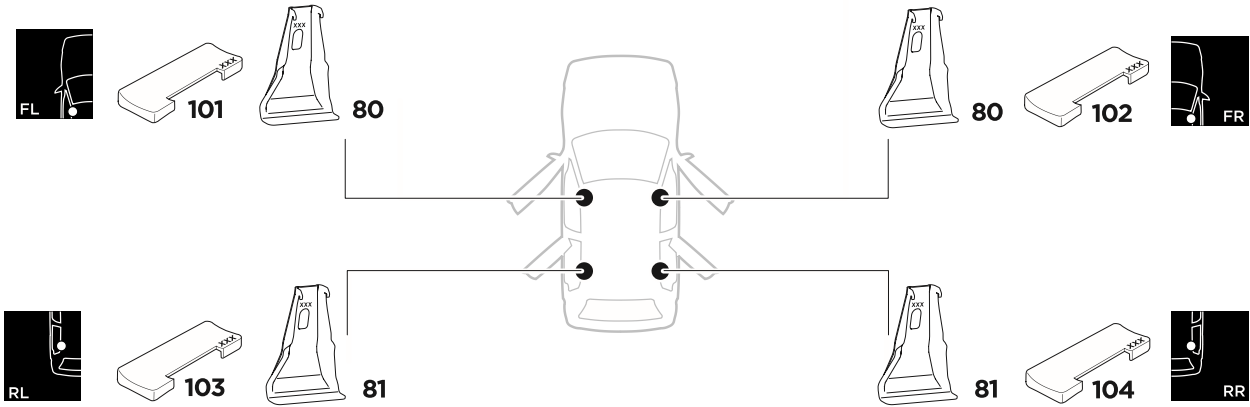

1

Kit 5008

FIAT Grande Punto, 5-dr Hatchback, 05-12

FIAT Punto Evo, 5-dr Hatchback, 09-12

FIAT Punto, 5-dr Hatchback, 12-

ISO 11154-E

THULE WingBar Evo THULE WingBar Edge THULE WingBar THULE SquareBar	Evo X (scale)	Edge X (scale)
FIAT Grande Punto, 5-dr Hatchback, 05-12	27	G
FIAT Punto Evo, 5-dr Hatchback, 09-12	27	G
FIAT Punto, 5-dr Hatchback, 12-	27	G

THULE ProBar THULE SlideBar	X (mm/inch)
FIAT Grande Punto, 5-dr Hatchback, 05-12	921 mm / 36 1/4"
FIAT Punto Evo, 5-dr Hatchback, 09-12	921 mm / 36 1/4"
FIAT Punto, 5-dr Hatchback, 12-	921 mm / 36 1/4"

THULE ProBar THULE SlideBar	Y (mm/inch)
FIAT Grande Punto, 5-dr Hatchback, 05-12	861 mm / 33 7/8"
FIAT Punto Evo, 5-dr Hatchback, 09-12	861 mm / 33 7/8"
FIAT Punto, 5-dr Hatchback, 12-	861 mm / 33 7/8"

	W (mm/inch)	Z (mm/inch)
FIAT Grande Punto, 5-dr Hatchback, 05-12	800 mm / 31 1/2"	250 mm / 9 7/8"
FIAT Punto Evo, 5-dr Hatchback, 09-12	800 mm / 31 1/2"	250 mm / 9 7/8"
FIAT Punto, 5-dr Hatchback, 12-	800 mm / 31 1/2"	250 mm / 9 7/8"