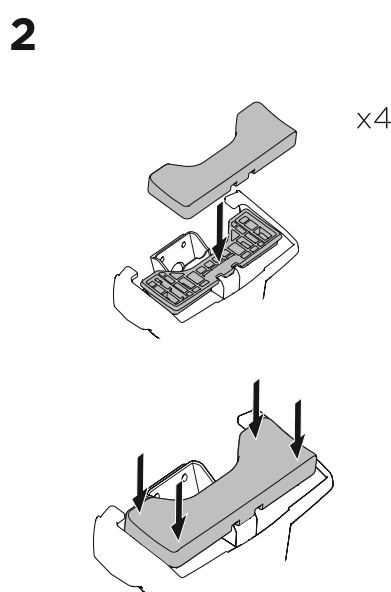

1

Kit 5008

FIAT Grande Punto, 5-dr Hatchback, 05-12

FIAT Punto Evo, 5-dr Hatchback, 09-12

FIAT Punto, 5-dr Hatchback, 12-

ISO 11154-E

THULE WingBar Evo THULE WingBar Edge THULE WingBar THULE SquareBar	Evo X (scale)	Edge X (scale)
FIAT Grande Punto, 5-dr Hatchback, 05-12	27	G
FIAT Punto Evo, 5-dr Hatchback, 09-12	27	G
FIAT Punto, 5-dr Hatchback, 12-	27	G

THULE ProBar THULE SlideBar	X (mm/inch)
FIAT Grande Punto, 5-dr Hatchback, 05-12	921 mm / 36 1/4"
FIAT Punto Evo, 5-dr Hatchback, 09-12	921 mm / 36 1/4"
FIAT Punto, 5-dr Hatchback, 12-	921 mm / 36 1/4"

	W (mm/inch)	Z (mm/inch)
FIAT Grande Punto, 5-dr Hatchback, 05-12	800 mm / 31 1/2"	250 mm / 9 7/8"
FIAT Punto Evo, 5-dr Hatchback, 09-12	800 mm / 31 1/2"	250 mm / 9 7/8"
FIAT Punto, 5-dr Hatchback, 12-	800 mm / 31 1/2"	250 mm / 9 7/8"