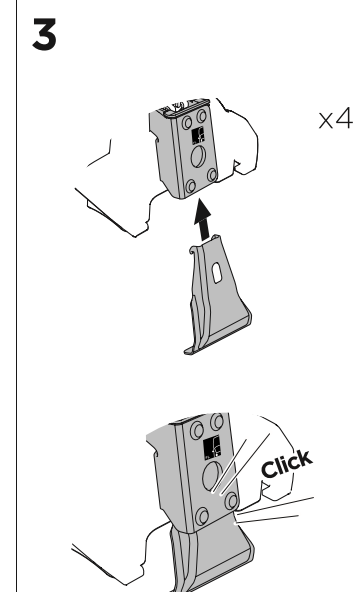

1

Kit 5008

FIAT Grande Punto, 5-dr Hatchback, 05-12

FIAT Punto Evo, 5-dr Hatchback, 09-12

FIAT Punto, 5-dr Hatchback, 12-

ISO 11154-E

THULE WingBar Evo THULE WingBar Edge THULE WingBar THULE SquareBar	Evo X (scale)	Edge X (scale)
FIAT Grande Punto, 5-dr Hatchback, 05-12	27	G
FIAT Punto Evo, 5-dr Hatchback, 09-12	27	G
FIAT Punto, 5-dr Hatchback, 12-	27	G