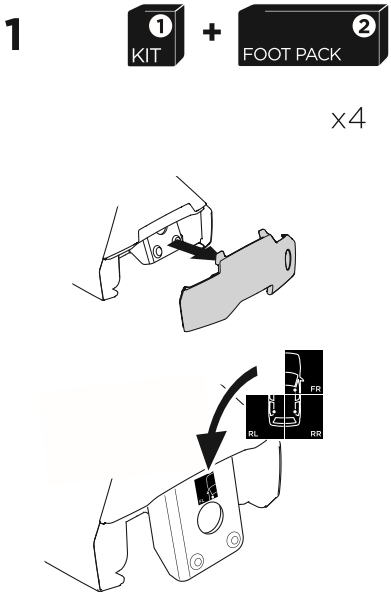

1

Kit 5008

FIAT Grande Punto, 5-dr Hatchback, 05-12

FIAT Punto Evo, 5-dr Hatchback, 09-12

FIAT Punto, 5-dr Hatchback, 12-

ISO 11154-E

THULE WingBar Evo THULE WingBar Edge THULE WingBar THULE SquareBar	Evo X (scale)	Edge X (scale)
FIAT Grande Punto, 5-dr Hatchback, 05-12	27	G
FIAT Punto Evo, 5-dr Hatchback, 09-12	27	G
FIAT Punto, 5-dr Hatchback, 12-	27	G