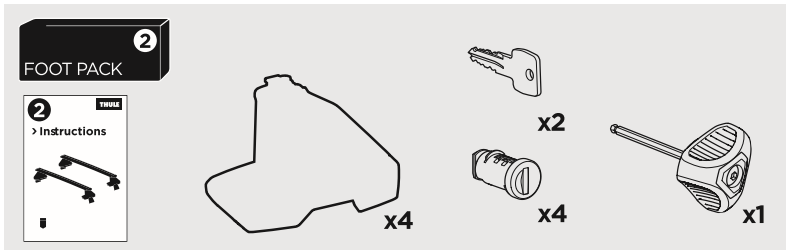

1

Kit 5006

MINI Clubman, 5-dr Hatchback, 16-

ISO 11154-E

THULE WingBar Evo	THULE WingBar Edge	THULE WingBar	THULE SquareBar	Evo X (scale)	Edge X (scale)
MINI Clubman, 5-dr Hatchback, 16-				32	0

THULE ProBar	THULE SlideBar				X (mm/inch)
MINI Clubman, 5-dr Hatchback, 16-				971 mm / 38 1/4"	

THULE WingBar Evo	THULE WingBar Edge	THULE WingBar	THULE SquareBar	Evo Y (scale)	Edge Y (scale)
MINI Clubman, 5-dr Hatchback, 16-				30.5	R

THULE ProBar	THULE SlideBar				Y (mm/inch)
MINI Clubman, 5-dr Hatchback, 16-				956 mm / 37 5/8"	

	W (mm/inch)	Z (mm/inch)
MINI Clubman, 5-dr Hatchback, 16-	700 mm / 27 1/2"	300 mm / 11 3/4"