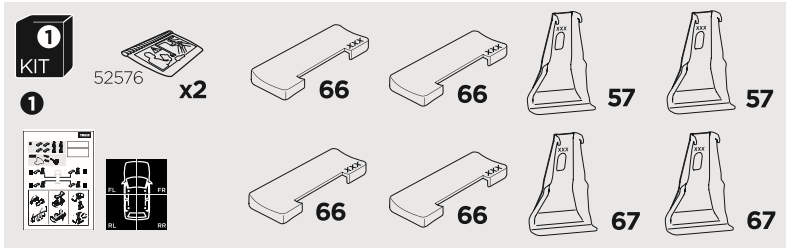

1

Kit 5006

MINI Clubman, 5-dr Hatchback, 16-

ISO 11154-E

THULE WingBar Evo	THULE WingBar Edge	THULE WingBar	THULE SquareBar	Evo X (scale)	Edge X (scale)
MINI Clubman, 5-dr Hatchback, 16-				32	0

THULE ProBar	THULE SlideBar				X (mm/inch)
MINI Clubman, 5-dr Hatchback, 16-				971 mm / 38 1/4"	

THULE WingBar Evo	THULE WingBar Edge	THULE WingBar	THULE SquareBar	Evo Y (scale)	Edge Y (scale)
MINI Clubman, 5-dr Hatchback, 16-				30.5	R

THULE ProBar	THULE SlideBar				Y (mm/inch)
MINI Clubman, 5-dr Hatchback, 16-				956 mm / 37 5/8"	

	W (mm/inch)	Z (mm/inch)
MINI Clubman, 5-dr Hatchback, 16-	700 mm / 27 1/2"	300 mm / 11 3/4"