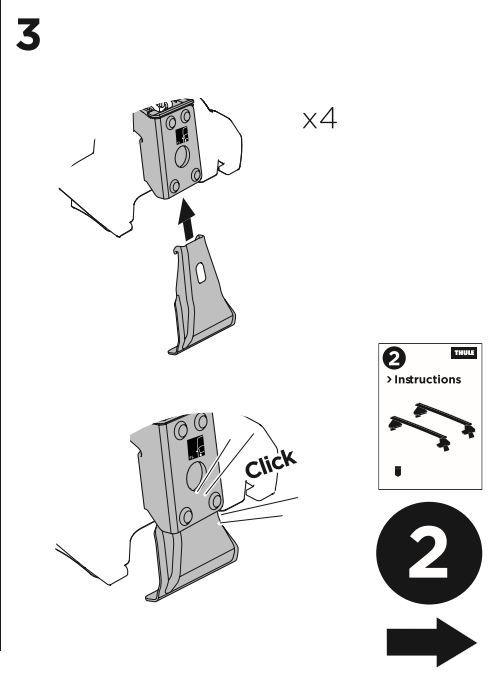

1

Kit 5006

MINI Clubman, 5-dr Hatchback, 16-

ISO 11154-E

THULE WingBar Evo	THULE WingBar Edge	THULE WingBar	THULE SquareBar	Evo X (scale)	Edge X (scale)
MINI Clubman, 5-dr Hatchback, 16-				32	0

THULE ProBar	THULE SlideBar				X (mm/inch)
MINI Clubman, 5-dr Hatchback, 16-				971 mm / 38 1/4"	

THULE WingBar Evo	THULE WingBar Edge	THULE WingBar	THULE SquareBar	Evo Y (scale)	Edge Y (scale)
MINI Clubman, 5-dr Hatchback, 16-				30.5	R

THULE ProBar	THULE SlideBar				Y (mm/inch)
MINI Clubman, 5-dr Hatchback, 16-				956 mm / 37 5/8"	

	W (mm/inch)	Z (mm/inch)
MINI Clubman, 5-dr Hatchback, 16-	700 mm / 27 1/2"	300 mm / 11 3/4"