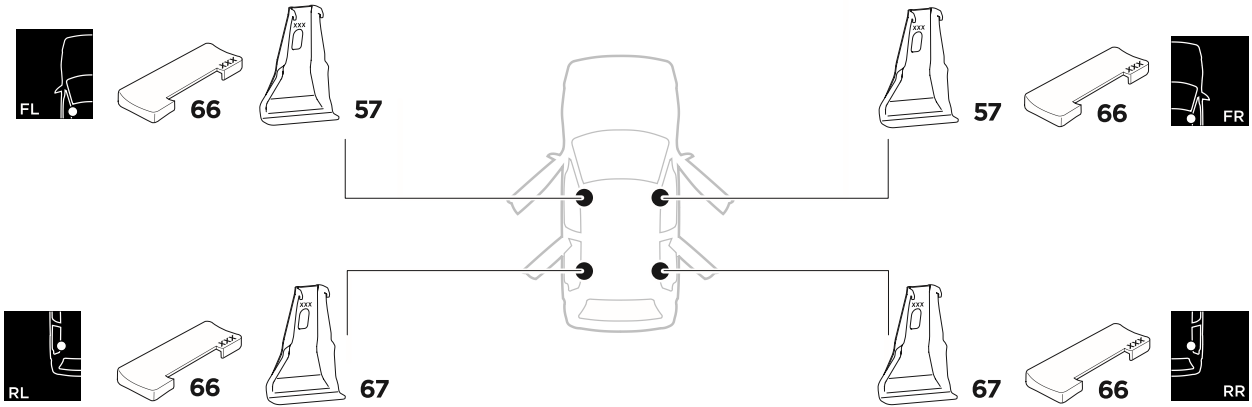

1

Kit 5006

MINI Clubman, 5-dr Hatchback, 16-

ISO 11154-E

THULE WingBar Evo	THULE WingBar Edge	THULE WingBar	THULE SquareBar	Evo X (scale)	Edge X (scale)
MINI Clubman, 5-dr Hatchback, 16-				32	0

THULE ProBar	THULE SlideBar				X (mm/inch)
MINI Clubman, 5-dr Hatchback, 16-				971 mm / 38 1/4"	

THULE WingBar Evo	THULE WingBar Edge	THULE WingBar	THULE SquareBar	Evo Y (scale)	Edge Y (scale)
MINI Clubman, 5-dr Hatchback, 16-				30.5	R

THULE ProBar	THULE SlideBar				Y (mm/inch)
MINI Clubman, 5-dr Hatchback, 16-				956 mm / 37 5/8"	

	W (mm/inch)	Z (mm/inch)
MINI Clubman, 5-dr Hatchback, 16-	700 mm / 27 1/2"	300 mm / 11 3/4"