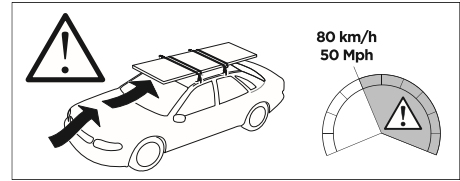

1

Kit 5006

MINI Clubman, 5-dr Hatchback, 16-

ISO 11154-E

THULE WingBar Evo	THULE WingBar Edge	THULE WingBar	THULE SquareBar	Evo X (scale)	Edge X (scale)
MINI Clubman, 5-dr Hatchback, 16-				32	0

THULE ProBar	THULE SlideBar				X (mm/inch)
MINI Clubman, 5-dr Hatchback, 16-				971 mm / 38 1/4"	