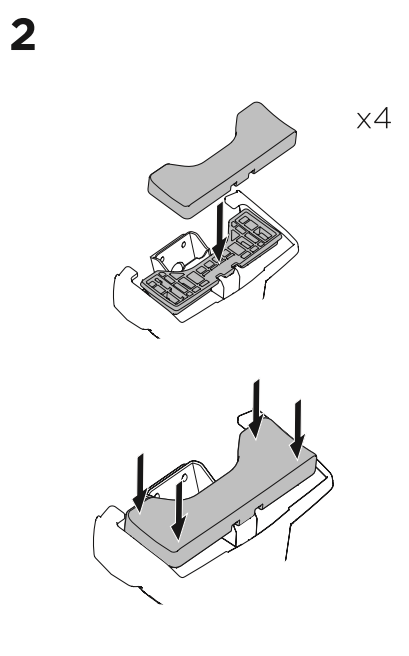

1

Kit 5006

MINI Clubman, 5-dr Hatchback, 16-

ISO 11154-E

THULE WingBar Evo	THULE WingBar Edge	THULE WingBar	THULE SquareBar	Evo X (scale)	Edge X (scale)
MINI Clubman, 5-dr Hatchback, 16-				32	0

THULE ProBar	THULE SlideBar				X (mm/inch)
MINI Clubman, 5-dr Hatchback, 16-				971 mm / 38 1/4"	

THULE WingBar Evo	THULE WingBar Edge	THULE WingBar	THULE SquareBar	Evo Y (scale)	Edge Y (scale)
MINI Clubman, 5-dr Hatchback, 16-				30.5	R

THULE ProBar	THULE SlideBar				Y (mm/inch)
MINI Clubman, 5-dr Hatchback, 16-				956 mm / 37 5/8"	

	W (mm/inch)	Z (mm/inch)
MINI Clubman, 5-dr Hatchback, 16-	700 mm / 27 1/2"	300 mm / 11 3/4"