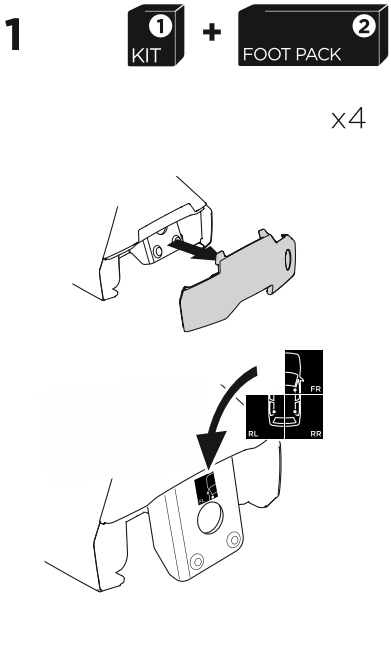

1

Kit 5006

MINI Clubman, 5-dr Hatchback, 16-

ISO 11154-E

THULE WingBar Evo	THULE WingBar Edge	THULE WingBar	THULE SquareBar	Evo X (scale)	Edge X (scale)
MINI Clubman, 5-dr Hatchback, 16-				32	0

THULE ProBar	THULE SlideBar				X (mm/inch)
MINI Clubman, 5-dr Hatchback, 16-				971 mm / 38 1/4"	

THULE WingBar Evo	THULE WingBar Edge	THULE WingBar	THULE SquareBar	Evo Y (scale)	Edge Y (scale)
MINI Clubman, 5-dr Hatchback, 16-				30.5	R

THULE ProBar	THULE SlideBar				Y (mm/inch)
MINI Clubman, 5-dr Hatchback, 16-				956 mm / 37 5/8"	

	W (mm/inch)	Z (mm/inch)
MINI Clubman, 5-dr Hatchback, 16-	700 mm / 27 1/2"	300 mm / 11 3/4"