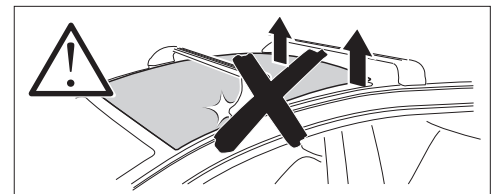

## Kit 186028

VOLVO XC60, 5-dr SUV, 17-  
VOLVO XC90, 5-dr SUV, 15-

ISO 11154-E

This kit is only for vehicles with flush railing.

**1 KIT**

O35 x4    O22 x4    O20 x4    Spare Part 54201 x4

Max: 75 kg / 165 lbs

Max 130 km/h / 80 Mph

**2 FOOT PACK**

> Instructions

x4    x2    4 Nm    x4    x1

80 km/h / 50 Mph

**1 KIT** + **2 FOOT PACK**

**1** Evo    Edge

**2**