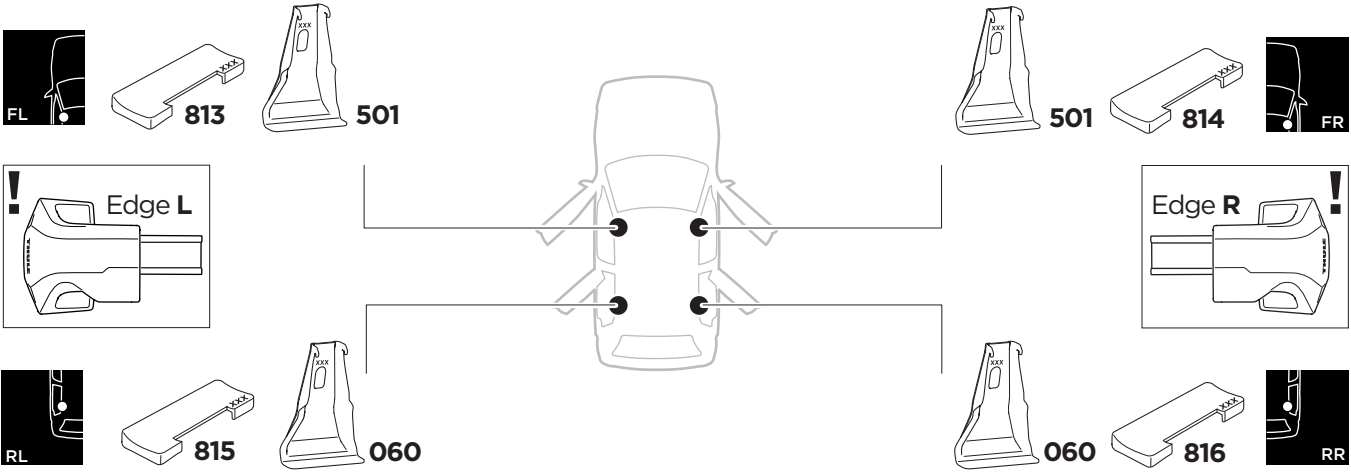

1

Kit 145284

FORD Mustang Mach-E, 5-dr SUV, 21-

ISO 11154-E

THULE WingBar Evo	THULE WingBar Edge	THULE WingBar	THULE SquareBar Evo	Evo X (scale)	Edge X (scale)
FORD Mustang Mach-E, 5-dr SUV, 21-				52,5	J
THULE ProBar Evo	THULE SlideBar Evo				X (mm/inch)
FORD Mustang Mach-E, 5-dr SUV, 21-				1176 mm / 46 1/4"	

THULE WingBar Evo	THULE WingBar Edge	THULE WingBar	THULE SquareBar Evo	Evo Y (scale)	Edge Y (scale)
FORD Mustang Mach-E, 5-dr SUV, 21-				51	M
THULE ProBar Evo	THULE SlideBar Evo				Y (mm/inch)
FORD Mustang Mach-E, 5-dr SUV, 21-				1161 mm / 45 3/4"	

	W (mm/inch)	Z (mm/inch)
FORD Mustang Mach-E, 5-dr SUV, 21-	700 mm / 27 1/2"	210 mm / 8 1/4"