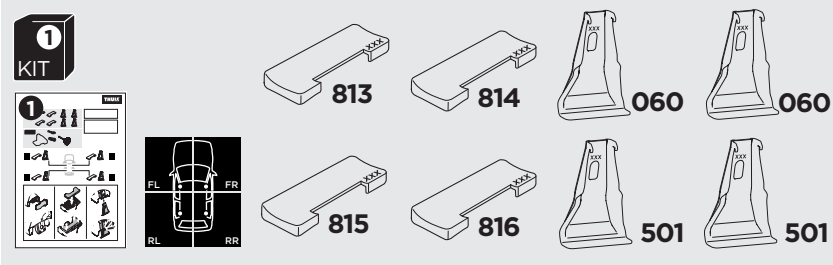

1

Kit 145284

FORD Mustang Mach-E, 5-dr SUV, 21-

ISO 11154-E

THULE WingBar Evo	THULE WingBar Edge	THULE WingBar	THULE SquareBar Evo	Evo X (scale)	Edge X (scale)
FORD Mustang Mach-E, 5-dr SUV, 21-				52,5	J
THULE ProBar Evo	THULE SlideBar Evo				X (mm/inch)
FORD Mustang Mach-E, 5-dr SUV, 21-				1176 mm / 46 1/4"	

THULE WingBar Evo	THULE WingBar Edge	THULE WingBar	THULE SquareBar Evo	Evo Y (scale)	Edge Y (scale)
FORD Mustang Mach-E, 5-dr SUV, 21-				51	M
THULE ProBar Evo	THULE SlideBar Evo				Y (mm/inch)
FORD Mustang Mach-E, 5-dr SUV, 21-				1161 mm / 45 3/4"	

	W (mm/inch)	Z (mm/inch)
FORD Mustang Mach-E, 5-dr SUV, 21-	700 mm / 27 1/2"	210 mm / 8 1/4"