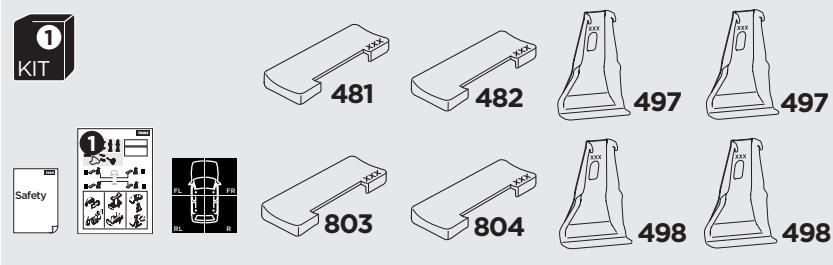

1

Kit 145273

TOYOTA Harrier, 5-dr SUV, 21-
TOYOTA Venza, 5-dr SUV, 21-

ISO 11154-E

5561320001

Bring your life
thule.com

THULE WingBar Evo	THULE WingBar Edge	THULE WingBar	THULE SquareBar Evo	Evo X (scale)	Edge X (scale)
TOYOTA Harrier, 5-dr SUV, 21-				44,5	H
TOYOTA Venza, 5-dr SUV, 21-				44,5	H

THULE ProBar Evo	THULE SlideBar Evo	X (mm/inch)		
TOYOTA Harrier, 5-dr SUV, 21-		1096 mm / 43 1/8"		
TOYOTA Venza, 5-dr SUV, 21-		1096 mm / 43 1/8"		

THULE WingBar Evo	THULE WingBar Edge	THULE WingBar	THULE SquareBar Evo	Evo Y (scale)	Edge Y (scale)
TOYOTA Harrier, 5-dr SUV, 21-				38,5	B
TOYOTA Venza, 5-dr SUV, 21-				38,5	B

THULE ProBar Evo	THULE SlideBar Evo	Y (mm/inch)		
TOYOTA Harrier, 5-dr SUV, 21-		1036 mm / 40 3/4"		
TOYOTA Venza, 5-dr SUV, 21-		1036 mm / 40 3/4"		

	W (mm/inch)	Z (mm/inch)
TOYOTA Harrier, 5-dr SUV, 21-	700 mm / 27 1/2"	270 mm / 10 5/8"
TOYOTA Venza, 5-dr SUV, 21-	700 mm / 27 1/2"	270 mm / 10 5/8"