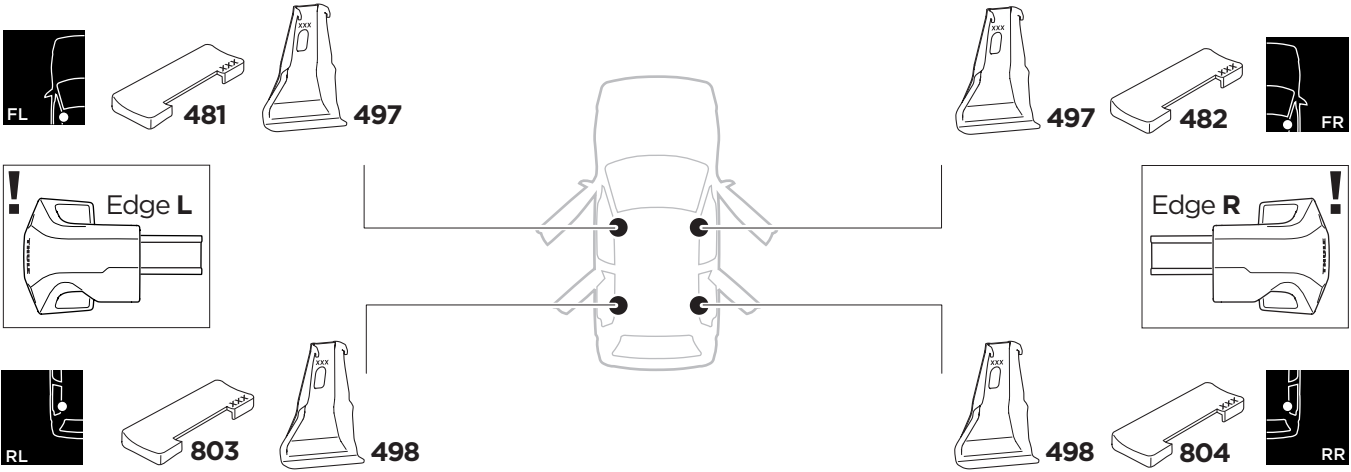

1

Kit 145273

TOYOTA Harrier, 5-dr SUV, 21-
TOYOTA Venza, 5-dr SUV, 21-

ISO 11154-E

5561320001

Bring your life
thule.com

THULE WingBar Evo	THULE WingBar Edge	THULE WingBar	THULE SquareBar Evo	Evo X (scale)	Edge X (scale)
TOYOTA Harrier, 5-dr SUV, 21-				44,5	H
TOYOTA Venza, 5-dr SUV, 21-				44,5	H

THULE ProBar Evo	THULE SlideBar Evo	X (mm/inch)		
TOYOTA Harrier, 5-dr SUV, 21-		1096 mm / 43 1/8"		
TOYOTA Venza, 5-dr SUV, 21-		1096 mm / 43 1/8"		

THULE WingBar Evo	THULE WingBar Edge	THULE WingBar	THULE SquareBar Evo	Evo Y (scale)	Edge Y (scale)
TOYOTA Harrier, 5-dr SUV, 21-				38,5	B
TOYOTA Venza, 5-dr SUV, 21-				38,5	B

THULE ProBar Evo	THULE SlideBar Evo	Y (mm/inch)		
TOYOTA Harrier, 5-dr SUV, 21-		1036 mm / 40 3/4"		
TOYOTA Venza, 5-dr SUV, 21-		1036 mm / 40 3/4"		

	W (mm/inch)	Z (mm/inch)
TOYOTA Harrier, 5-dr SUV, 21-	700 mm / 27 1/2"	270 mm / 10 5/8"
TOYOTA Venza, 5-dr SUV, 21-	700 mm / 27 1/2"	270 mm / 10 5/8"