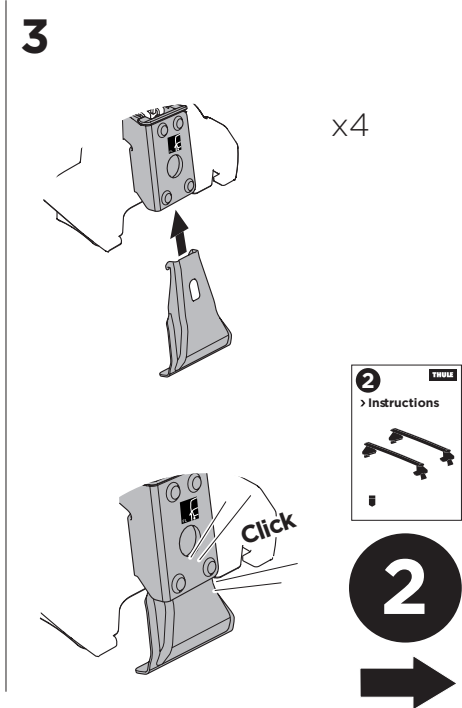

## Kit 145207

SKODA Superb (Mk III), 4-dr Sedan, 15-

ISO 11154-E

THULE WingBar Evo	THULE WingBar Edge	THULE WingBar	THULE SquareBar	<b>Evo X (scale)</b>	<b>Edge X (scale)</b>
<b>SKODA Superb (Mk III), 4-dr Sedan, 15-</b>				<b>44,5</b>	<b>H</b>

THULE ProBar	THULE SlideBar	<b>X (mm/inch)</b>		
<b>SKODA Superb (Mk III), 4-dr Sedan, 15-</b>		<b>1096 mm / 43 1/8"</b>		

THULE WingBar Evo	THULE WingBar Edge	THULE WingBar	THULE SquareBar	<b>Evo Y (scale)</b>	<b>Edge Y (scale)</b>
<b>SKODA Superb (Mk III), 4-dr Sedan, 15-</b>				<b>41,5</b>	<b>N</b>

THULE ProBar	THULE SlideBar	<b>Y (mm/inch)</b>		
<b>SKODA Superb (Mk III), 4-dr Sedan, 15-</b>		<b>1066 mm / 42"</b>		

	<b>W (mm/inch)</b>	<b>Z (mm/inch)</b>
<b>SKODA Superb (Mk III), 4-dr Sedan, 15-</b>	<b>750 mm / 29 1/2"</b>	<b>230 mm / 9"</b>