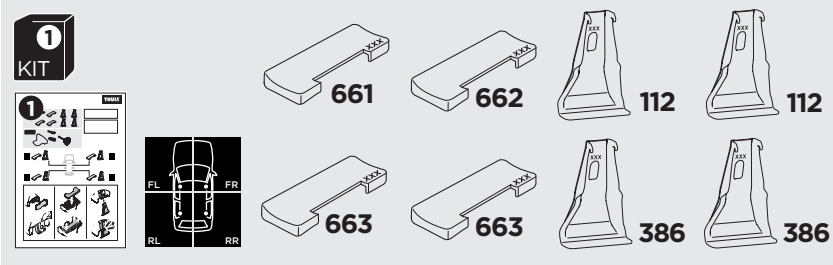

# 1

## Kit 145207

SKODA Superb (Mk III), 4-dr Sedan, 15-

ISO 11154-E

THULE WingBar Evo	THULE WingBar Edge	THULE WingBar	THULE SquareBar	<b>Evo X (scale)</b>	<b>Edge X (scale)</b>
<b>SKODA Superb (Mk III), 4-dr Sedan, 15-</b>				<b>44,5</b>	<b>H</b>

THULE ProBar	THULE SlideBar	<b>X (mm/inch)</b>		
<b>SKODA Superb (Mk III), 4-dr Sedan, 15-</b>		<b>1096 mm / 43 1/8"</b>		

THULE WingBar Evo	THULE WingBar Edge	THULE WingBar	THULE SquareBar	<b>Evo Y (scale)</b>	<b>Edge Y (scale)</b>
<b>SKODA Superb (Mk III), 4-dr Sedan, 15-</b>				<b>41,5</b>	<b>N</b>

THULE ProBar	THULE SlideBar	<b>Y (mm/inch)</b>		
<b>SKODA Superb (Mk III), 4-dr Sedan, 15-</b>		<b>1066 mm / 42"</b>		

	<b>W (mm/inch)</b>	<b>Z (mm/inch)</b>
<b>SKODA Superb (Mk III), 4-dr Sedan, 15-</b>	<b>750 mm / 29 1/2"</b>	<b>230 mm / 9"</b>