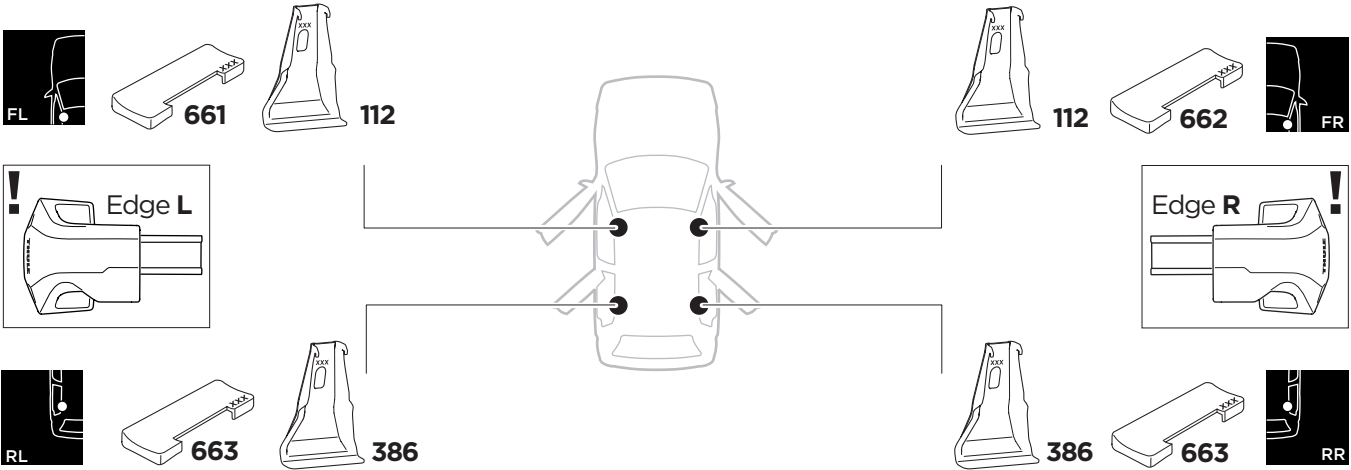

## Kit 145207

SKODA Superb (Mk III), 4-dr Sedan, 15-

ISO 11154-E

THULE WingBar Evo	THULE WingBar Edge	THULE WingBar	THULE SquareBar	<b>Evo X (scale)</b>	<b>Edge X (scale)</b>
<b>SKODA Superb (Mk III), 4-dr Sedan, 15-</b>				<b>44,5</b>	<b>H</b>

THULE ProBar	THULE SlideBar	<b>X (mm/inch)</b>		
<b>SKODA Superb (Mk III), 4-dr Sedan, 15-</b>		<b>1096 mm / 43 1/8"</b>		

THULE WingBar Evo	THULE WingBar Edge	THULE WingBar	THULE SquareBar	<b>Evo Y (scale)</b>	<b>Edge Y (scale)</b>
<b>SKODA Superb (Mk III), 4-dr Sedan, 15-</b>				<b>41,5</b>	<b>N</b>

THULE ProBar	THULE SlideBar	<b>Y (mm/inch)</b>		
<b>SKODA Superb (Mk III), 4-dr Sedan, 15-</b>		<b>1066 mm / 42"</b>		

	<b>W (mm/inch)</b>	<b>Z (mm/inch)</b>
<b>SKODA Superb (Mk III), 4-dr Sedan, 15-</b>	<b>750 mm / 29 1/2"</b>	<b>230 mm / 9"</b>