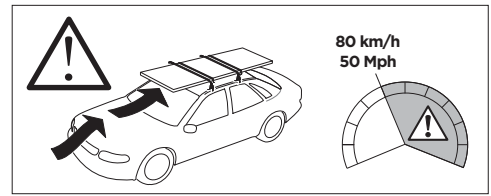

1

Kit 5196

AUDI A5 Sportback, 5-dr Hatchback, 17-

ISO 11154-E

1 **1 KIT** + **2 FOOT PACK** **2**

2

3

THULE WingBar Evo	THULE WingBar Edge	THULE WingBar	THULE SquareBar	Evo X (scale)	Edge X (scale)
AUDI A5 Sportback, 5-dr Hatchback, 17-				42	M