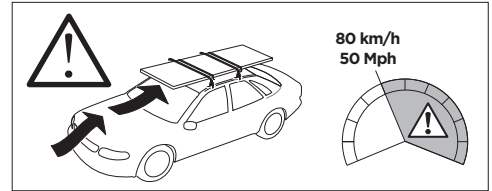

1

Kit 5190

HONDA Civic, 4-dr Sedan, 05-11/*06-11

*North America

ISO 11154-E

THULE WingBar Evo	THULE WingBar Edge	THULE WingBar	THULE SquareBar	Evo X (scale)	Edge X (scale)
HONDA Civic, 4-dr Sedan, 05-11/*06-11				42	M