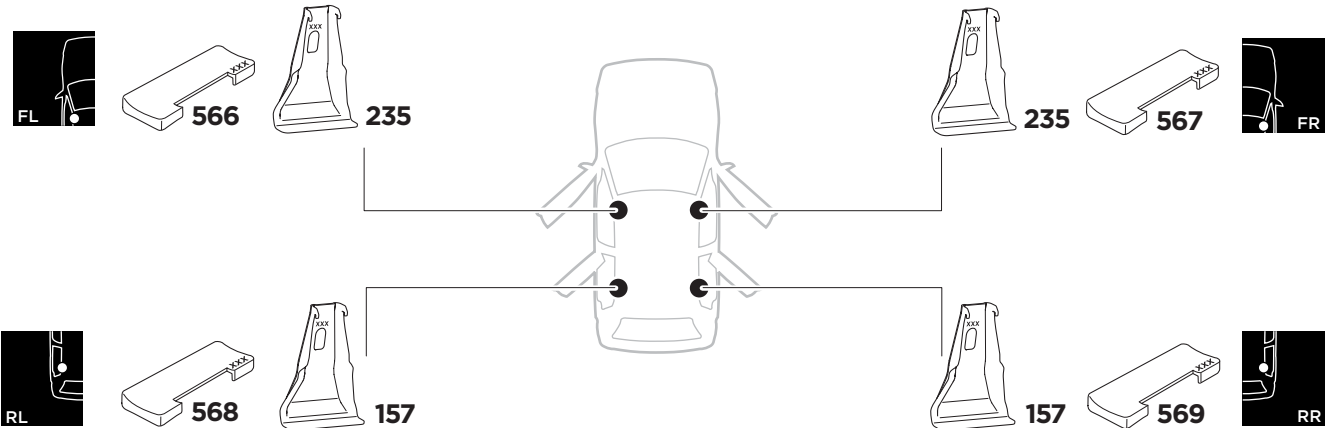

1

Kit 5178

SUBARU Impreza, 4-dr Sedan, 11-16 / *12-17
 SUBARU WRX, 4-dr Sedan, 14-17

*North America

ISO 11154-E

THULE WingBar Evo	THULE WingBar Edge	THULE WingBar	THULE SquareBar	Evo X (scale)	Edge X (scale)
SUBARU Impreza , 4-dr Sedan, 11-16 / *12-17				43,5	J
SUBARU WRX , 4-dr Sedan, 14-17				43,5	J

THULE ProBar	THULE SlideBar			X (mm/inch)	
SUBARU Impreza , 4-dr Sedan, 11-16 / *12-17				1086 mm / 42 3/4"	
SUBARU WRX , 4-dr Sedan, 14-17				1086 mm / 42 3/4"	

THULE WingBar Evo	THULE WingBar Edge	THULE WingBar	THULE SquareBar	Evo Y (scale)	Edge Y (scale)
SUBARU Impreza , 4-dr Sedan, 11-16 / *12-17				37,5	D
SUBARU WRX , 4-dr Sedan, 14-17				37,5	D

THULE ProBar	THULE SlideBar			Y (mm/inch)	
SUBARU Impreza , 4-dr Sedan, 11-16 / *12-17				1026 mm / 40 3/8"	
SUBARU WRX , 4-dr Sedan, 14-17				1026 mm / 40 3/8"	

	W (mm/inch)	Z (mm/inch)
SUBARU Impreza , 4-dr Sedan, 11-16 / *12-17	700 mm / 27 1/2"	240 mm / 9 1/2"
SUBARU WRX , 4-dr Sedan, 14-17	700 mm / 27 1/2"	240 mm / 9 1/2"