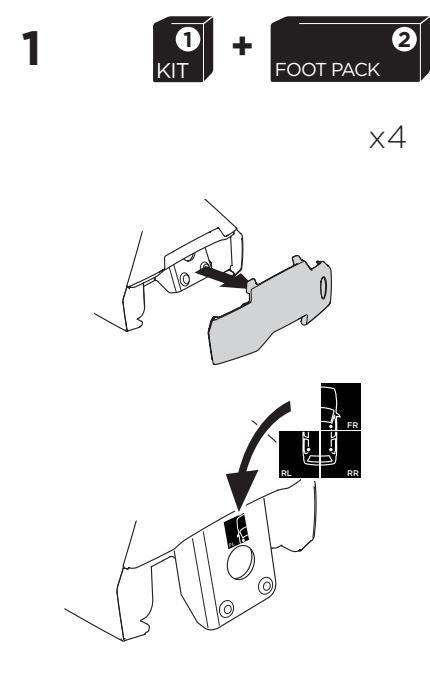

1

Kit 5178

SUBARU Impreza, 4-dr Sedan, 11-16 / *12-17
 SUBARU WRX, 4-dr Sedan, 14-17

*North America

ISO 11154-E

THULE WingBar Evo	THULE WingBar Edge	THULE WingBar	THULE SquareBar	Evo X (scale)	Edge X (scale)
SUBARU Impreza , 4-dr Sedan, 11-16 / *12-17				43,5	J
SUBARU WRX , 4-dr Sedan, 14-17				43,5	J

THULE ProBar	THULE SlideBar			X (mm/inch)	
SUBARU Impreza , 4-dr Sedan, 11-16 / *12-17				1086 mm / 42 3/4"	
SUBARU WRX , 4-dr Sedan, 14-17				1086 mm / 42 3/4"	

THULE WingBar Evo	THULE WingBar Edge	THULE WingBar	THULE SquareBar	Evo Y (scale)	Edge Y (scale)
SUBARU Impreza , 4-dr Sedan, 11-16 / *12-17				37,5	D
SUBARU WRX , 4-dr Sedan, 14-17				37,5	D

THULE ProBar	THULE SlideBar			Y (mm/inch)	
SUBARU Impreza , 4-dr Sedan, 11-16 / *12-17				1026 mm / 40 3/8"	
SUBARU WRX , 4-dr Sedan, 14-17				1026 mm / 40 3/8"	

	W (mm/inch)	Z (mm/inch)
SUBARU Impreza , 4-dr Sedan, 11-16 / *12-17	700 mm / 27 1/2"	240 mm / 9 1/2"
SUBARU WRX , 4-dr Sedan, 14-17	700 mm / 27 1/2"	240 mm / 9 1/2"