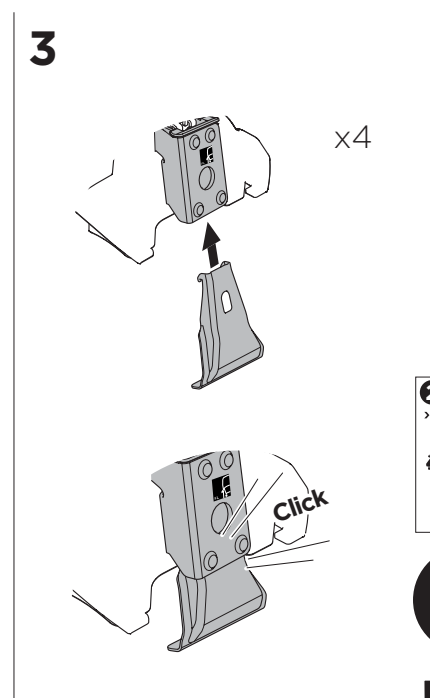

1

Kit 5178

SUBARU Impreza, 4-dr Sedan, 11-16 / *12-17
 SUBARU WRX, 4-dr Sedan, 14-17

*North America

ISO 11154-E

THULE WingBar Evo	THULE WingBar Edge	THULE WingBar	THULE SquareBar	Evo X (scale)	Edge X (scale)
SUBARU Impreza , 4-dr Sedan, 11-16 / *12-17				43,5	J
SUBARU WRX , 4-dr Sedan, 14-17				43,5	J

THULE ProBar	THULE SlideBar			X (mm/inch)	
SUBARU Impreza , 4-dr Sedan, 11-16 / *12-17				1086 mm / 42 3/4"	
SUBARU WRX , 4-dr Sedan, 14-17				1086 mm / 42 3/4"	

THULE WingBar Evo	THULE WingBar Edge	THULE WingBar	THULE SquareBar	Evo Y (scale)	Edge Y (scale)
SUBARU Impreza , 4-dr Sedan, 11-16 / *12-17				37,5	D
SUBARU WRX , 4-dr Sedan, 14-17				37,5	D

THULE ProBar	THULE SlideBar			Y (mm/inch)	
SUBARU Impreza , 4-dr Sedan, 11-16 / *12-17				1026 mm / 40 3/8"	
SUBARU WRX , 4-dr Sedan, 14-17				1026 mm / 40 3/8"	

	W (mm/inch)	Z (mm/inch)
SUBARU Impreza , 4-dr Sedan, 11-16 / *12-17	700 mm / 27 1/2"	240 mm / 9 1/2"
SUBARU WRX , 4-dr Sedan, 14-17	700 mm / 27 1/2"	240 mm / 9 1/2"