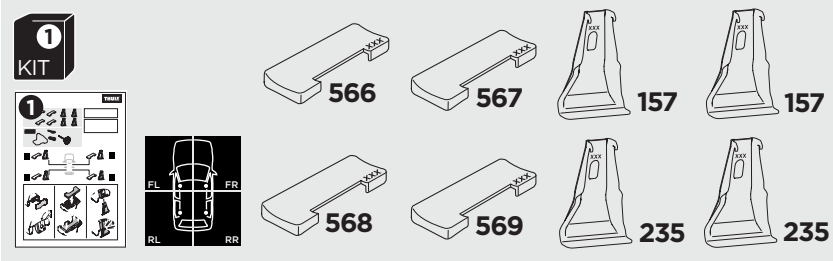

1

Kit 5178

SUBARU Impreza, 4-dr Sedan, 11-16 / *12-17
 SUBARU WRX, 4-dr Sedan, 14-17

*North America

ISO 11154-E

THULE WingBar Evo	THULE WingBar Edge	THULE WingBar	THULE SquareBar	Evo X (scale)	Edge X (scale)
SUBARU Impreza , 4-dr Sedan, 11-16 / *12-17				43,5	J
SUBARU WRX , 4-dr Sedan, 14-17				43,5	J

THULE ProBar	THULE SlideBar			X (mm/inch)	
SUBARU Impreza , 4-dr Sedan, 11-16 / *12-17				1086 mm / 42 3/4"	
SUBARU WRX , 4-dr Sedan, 14-17				1086 mm / 42 3/4"	

THULE WingBar Evo	THULE WingBar Edge	THULE WingBar	THULE SquareBar	Evo Y (scale)	Edge Y (scale)
SUBARU Impreza , 4-dr Sedan, 11-16 / *12-17				37,5	D
SUBARU WRX , 4-dr Sedan, 14-17				37,5	D

THULE ProBar	THULE SlideBar			Y (mm/inch)	
SUBARU Impreza , 4-dr Sedan, 11-16 / *12-17				1026 mm / 40 3/8"	
SUBARU WRX , 4-dr Sedan, 14-17				1026 mm / 40 3/8"	

	W (mm/inch)	Z (mm/inch)
SUBARU Impreza , 4-dr Sedan, 11-16 / *12-17	700 mm / 27 1/2"	240 mm / 9 1/2"
SUBARU WRX , 4-dr Sedan, 14-17	700 mm / 27 1/2"	240 mm / 9 1/2"