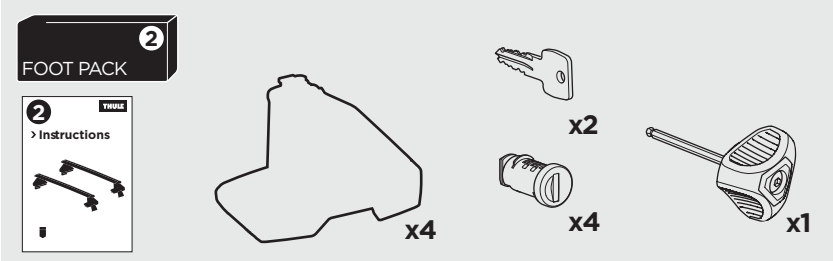

1

Kit 5178

SUBARU Impreza, 4-dr Sedan, 11-16 / *12-17
 SUBARU WRX, 4-dr Sedan, 14-17

*North America

ISO 11154-E

THULE WingBar Evo	THULE WingBar Edge	THULE WingBar	THULE SquareBar	Evo X (scale)	Edge X (scale)
SUBARU Impreza , 4-dr Sedan, 11-16 / *12-17				43,5	J
SUBARU WRX , 4-dr Sedan, 14-17				43,5	J

THULE ProBar	THULE SlideBar			X (mm/inch)	
SUBARU Impreza , 4-dr Sedan, 11-16 / *12-17				1086 mm / 42 3/4"	
SUBARU WRX , 4-dr Sedan, 14-17				1086 mm / 42 3/4"	

THULE WingBar Evo	THULE WingBar Edge	THULE WingBar	THULE SquareBar	Evo Y (scale)	Edge Y (scale)
SUBARU Impreza , 4-dr Sedan, 11-16 / *12-17				37,5	D
SUBARU WRX , 4-dr Sedan, 14-17				37,5	D

THULE ProBar	THULE SlideBar			Y (mm/inch)	
SUBARU Impreza , 4-dr Sedan, 11-16 / *12-17				1026 mm / 40 3/8"	
SUBARU WRX , 4-dr Sedan, 14-17				1026 mm / 40 3/8"	

	W (mm/inch)	Z (mm/inch)
SUBARU Impreza , 4-dr Sedan, 11-16 / *12-17	700 mm / 27 1/2"	240 mm / 9 1/2"
SUBARU WRX , 4-dr Sedan, 14-17	700 mm / 27 1/2"	240 mm / 9 1/2"