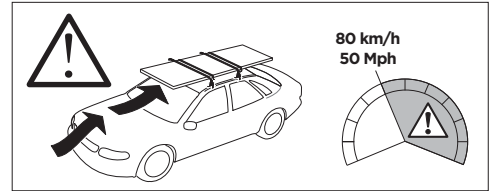

1

Kit 5178

SUBARU Impreza, 4-dr Sedan, 11-16 / *12-17
 SUBARU WRX, 4-dr Sedan, 14-17

*North America

ISO 11154-E

THULE WingBar Evo	THULE WingBar Edge	THULE WingBar	THULE SquareBar	Evo X (scale)	Edge X (scale)
SUBARU Impreza , 4-dr Sedan, 11-16 / *12-17				43,5	J
SUBARU WRX , 4-dr Sedan, 14-17				43,5	J

THULE ProBar	THULE SlideBar			X (mm/inch)	
SUBARU Impreza , 4-dr Sedan, 11-16 / *12-17				1086 mm / 42 3/4"	
SUBARU WRX , 4-dr Sedan, 14-17				1086 mm / 42 3/4"	

THULE WingBar Evo	THULE WingBar Edge	THULE WingBar	THULE SquareBar	Evo Y (scale)	Edge Y (scale)
SUBARU Impreza , 4-dr Sedan, 11-16 / *12-17				37,5	D
SUBARU WRX , 4-dr Sedan, 14-17				37,5	D