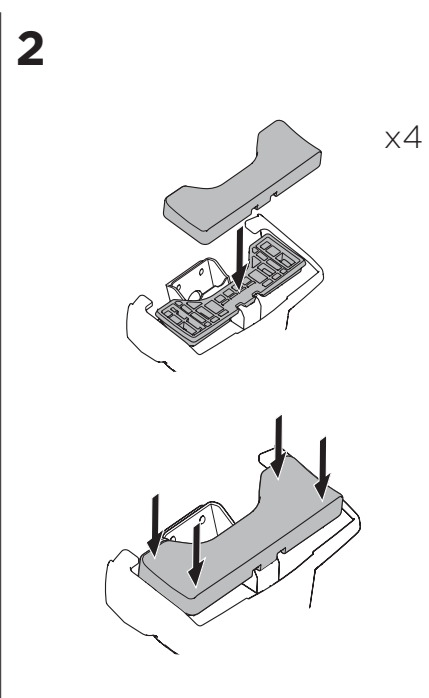

1

Kit 5178

SUBARU Impreza, 4-dr Sedan, 11-16 / *12-17
 SUBARU WRX, 4-dr Sedan, 14-17

*North America

ISO 11154-E

THULE WingBar Evo	THULE WingBar Edge	THULE WingBar	THULE SquareBar	Evo X (scale)	Edge X (scale)
SUBARU Impreza , 4-dr Sedan, 11-16 / *12-17				43,5	J
SUBARU WRX , 4-dr Sedan, 14-17				43,5	J

THULE ProBar	THULE SlideBar			X (mm/inch)	
SUBARU Impreza , 4-dr Sedan, 11-16 / *12-17				1086 mm / 42 3/4"	
SUBARU WRX , 4-dr Sedan, 14-17				1086 mm / 42 3/4"	

THULE WingBar Evo	THULE WingBar Edge	THULE WingBar	THULE SquareBar	Evo Y (scale)	Edge Y (scale)
SUBARU Impreza , 4-dr Sedan, 11-16 / *12-17				37,5	D
SUBARU WRX , 4-dr Sedan, 14-17				37,5	D

THULE ProBar	THULE SlideBar			Y (mm/inch)	
SUBARU Impreza , 4-dr Sedan, 11-16 / *12-17				1026 mm / 40 3/8"	
SUBARU WRX , 4-dr Sedan, 14-17				1026 mm / 40 3/8"	

	W (mm/inch)	Z (mm/inch)
SUBARU Impreza , 4-dr Sedan, 11-16 / *12-17	700 mm / 27 1/2"	240 mm / 9 1/2"
SUBARU WRX , 4-dr Sedan, 14-17	700 mm / 27 1/2"	240 mm / 9 1/2"