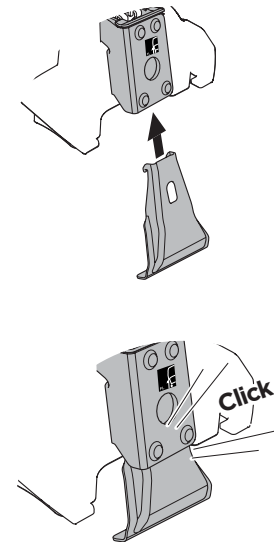

1

Kit 5177

FORD F-150, 4-dr Crew Cab, 15-
FORD F-150, 4-dr Super Cab, 15-

ISO 11154-E

1

2

x4

x4

3

x4

THULE WingBar Evo	THULE WingBar Edge	THULE WingBar	THULE SquareBar	Evo X (scale)	Edge X (scale)
FORD F-150, 4-dr Crew Cab, 15-				66	N/A
FORD F-150, 4-dr Super Cab, 15-				66	N/A

THULE ProBar	THULE SlideBar	X (mm/inch)
FORD F-150, 4-dr Crew Cab, 15-		1331 mm / 52 ³ / ₈ "
FORD F-150, 4-dr Super Cab, 15-		1331 mm / 52 ³ / ₈ "