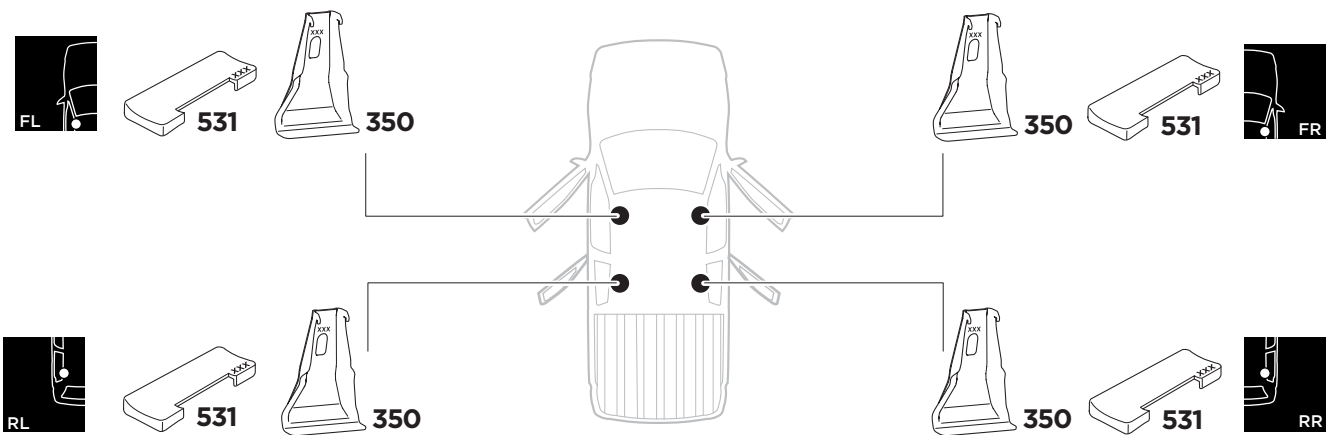

1

Kit 5177

FORD F-150, 4-dr Crew Cab, 15-
FORD F-150, 4-dr Super Cab, 15-

ISO 11154-E

1

2

x4

x4

3

x4

THULE WingBar Evo	THULE WingBar Edge	THULE WingBar	THULE SquareBar	Evo X (scale)	Edge X (scale)
FORD F-150, 4-dr Crew Cab, 15-				66	N/A
FORD F-150, 4-dr Super Cab, 15-				66	N/A

THULE ProBar	THULE SlideBar	X (mm/inch)
FORD F-150, 4-dr Crew Cab, 15-		1331 mm / 52 ³ / ₈ "
FORD F-150, 4-dr Super Cab, 15-		1331 mm / 52 ³ / ₈ "

THULE WingBar Evo	THULE WingBar Edge	THULE WingBar	THULE SquareBar	Evo Y (scale)	Edge Y (scale)
FORD F-150, 4-dr Crew Cab, 15-				63.5	N/A
FORD F-150, 4-dr Super Cab, 15-				63.5	N/A

THULE ProBar	THULE SlideBar	Y (mm/inch)
FORD F-150, 4-dr Crew Cab, 15-		1326 mm / 52 ¹ / ₄ "
FORD F-150, 4-dr Super Cab, 15-		1326 mm / 52 ¹ / ₄ "

	W (mm/inch)	Z (mm/inch)
FORD F-150, 4-dr Crew Cab, 15-	760 mm / 29 ⁷ / ₈ "	340 mm / 13 ³ / ₈ "
FORD F-150, 4-dr Super Cab, 15-	760 mm / 29 ⁷ / ₈ "	340 mm / 13 ³ / ₈ "