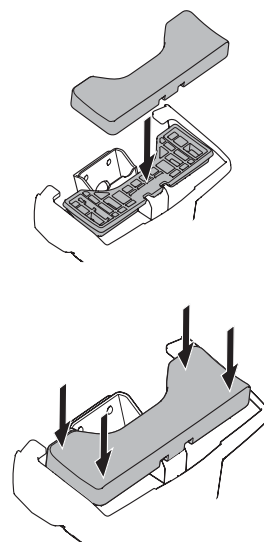

1

Kit 5177

FORD F-150, 4-dr Crew Cab, 15-
FORD F-150, 4-dr Super Cab, 15-

ISO 11154-E

1

2

x4

x4

3

x4

THULE WingBar Evo	THULE WingBar Edge	THULE WingBar	THULE SquareBar	Evo X (scale)	Edge X (scale)
FORD F-150, 4-dr Crew Cab, 15-				66	N/A
FORD F-150, 4-dr Super Cab, 15-				66	N/A

THULE ProBar	THULE SlideBar	X (mm/inch)
FORD F-150, 4-dr Crew Cab, 15-		1331 mm / 52 ³ / ₈ "
FORD F-150, 4-dr Super Cab, 15-		1331 mm / 52 ³ / ₈ "

THULE WingBar Evo	THULE WingBar Edge	THULE WingBar	THULE SquareBar	Evo Y (scale)	Edge Y (scale)
FORD F-150, 4-dr Crew Cab, 15-				63.5	N/A
FORD F-150, 4-dr Super Cab, 15-				63.5	N/A

THULE ProBar	THULE SlideBar	Y (mm/inch)
FORD F-150, 4-dr Crew Cab, 15-		1326 mm / 52 ¹ / ₄ "
FORD F-150, 4-dr Super Cab, 15-		1326 mm / 52 ¹ / ₄ "