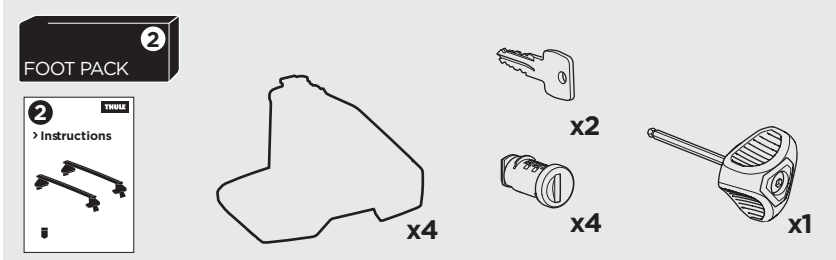

1

Kit 5177

FORD F-150, 4-dr Crew Cab, 15-
FORD F-150, 4-dr Super Cab, 15-

ISO 11154-E

1

2

x4

x4

3

x4

THULE WingBar Evo	THULE WingBar Edge	THULE WingBar	THULE SquareBar	Evo X (scale)	Edge X (scale)
FORD F-150, 4-dr Crew Cab, 15-				66	N/A
FORD F-150, 4-dr Super Cab, 15-				66	N/A

THULE ProBar	THULE SlideBar	X (mm/inch)
FORD F-150, 4-dr Crew Cab, 15-		1331 mm / 52 ³ / ₈ "
FORD F-150, 4-dr Super Cab, 15-		1331 mm / 52 ³ / ₈ "

THULE WingBar Evo	THULE WingBar Edge	THULE WingBar	THULE SquareBar	Evo Y (scale)	Edge Y (scale)
FORD F-150, 4-dr Crew Cab, 15-				63.5	N/A
FORD F-150, 4-dr Super Cab, 15-				63.5	N/A

THULE ProBar	THULE SlideBar	Y (mm/inch)
FORD F-150, 4-dr Crew Cab, 15-		1326 mm / 52 ¹ / ₄ "
FORD F-150, 4-dr Super Cab, 15-		1326 mm / 52 ¹ / ₄ "