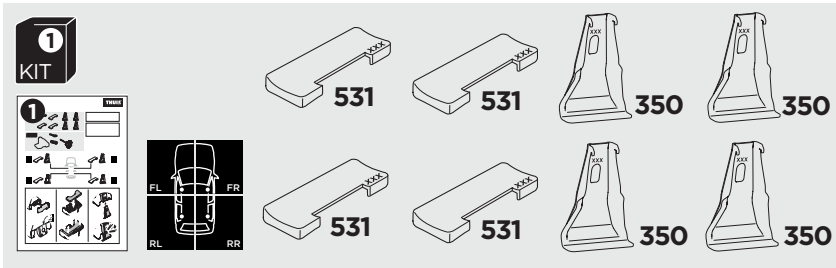

1

Kit 5177

FORD F-150, 4-dr Crew Cab, 15-
FORD F-150, 4-dr Super Cab, 15-

ISO 11154-E

1

2

x4

x4

3

x4

THULE WingBar Evo	THULE WingBar Edge	THULE WingBar	THULE SquareBar	Evo X (scale)	Edge X (scale)
FORD F-150, 4-dr Crew Cab, 15-				66	N/A
FORD F-150, 4-dr Super Cab, 15-				66	N/A

THULE ProBar	THULE SlideBar	X (mm/inch)
FORD F-150, 4-dr Crew Cab, 15-		1331 mm / 52 ³ / ₈ "
FORD F-150, 4-dr Super Cab, 15-		1331 mm / 52 ³ / ₈ "

THULE WingBar Evo	THULE WingBar Edge	THULE WingBar	THULE SquareBar	Evo Y (scale)	Edge Y (scale)
FORD F-150, 4-dr Crew Cab, 15-				63.5	N/A
FORD F-150, 4-dr Super Cab, 15-				63.5	N/A

THULE ProBar	THULE SlideBar	Y (mm/inch)
FORD F-150, 4-dr Crew Cab, 15-		1326 mm / 52 ¹ / ₄ "
FORD F-150, 4-dr Super Cab, 15-		1326 mm / 52 ¹ / ₄ "

	W (mm/inch)	Z (mm/inch)
FORD F-150, 4-dr Crew Cab, 15-	760 mm / 29 ⁷ / ₈ "	340 mm / 13 ³ / ₈ "
FORD F-150, 4-dr Super Cab, 15-	760 mm / 29 ⁷ / ₈ "	340 mm / 13 ³ / ₈ "