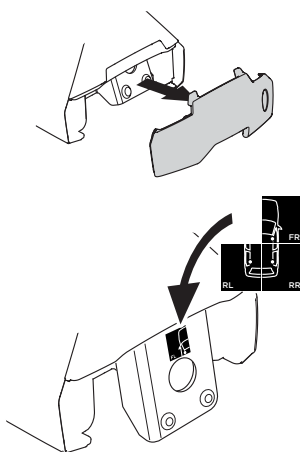

1

Kit 5177

FORD F-150, 4-dr Crew Cab, 15-
FORD F-150, 4-dr Super Cab, 15-

ISO 11154-E

1

2

x4

x4

3

x4

THULE WingBar Evo	THULE WingBar Edge	THULE WingBar	THULE SquareBar	Evo X (scale)	Edge X (scale)
FORD F-150, 4-dr Crew Cab, 15-				66	N/A
FORD F-150, 4-dr Super Cab, 15-				66	N/A

THULE ProBar	THULE SlideBar	X (mm/inch)
FORD F-150, 4-dr Crew Cab, 15-		1331 mm / 52 ³ / ₈ "
FORD F-150, 4-dr Super Cab, 15-		1331 mm / 52 ³ / ₈ "

THULE WingBar Evo	THULE WingBar Edge	THULE WingBar	THULE SquareBar	Evo Y (scale)	Edge Y (scale)
FORD F-150, 4-dr Crew Cab, 15-				63.5	N/A
FORD F-150, 4-dr Super Cab, 15-				63.5	N/A

THULE ProBar	THULE SlideBar	Y (mm/inch)
FORD F-150, 4-dr Crew Cab, 15-		1326 mm / 52 ¹ / ₄ "
FORD F-150, 4-dr Super Cab, 15-		1326 mm / 52 ¹ / ₄ "

	W (mm/inch)	Z (mm/inch)
FORD F-150, 4-dr Crew Cab, 15-	760 mm / 29 ⁷ / ₈ "	340 mm / 13 ³ / ₈ "
FORD F-150, 4-dr Super Cab, 15-	760 mm / 29 ⁷ / ₈ "	340 mm / 13 ³ / ₈ "