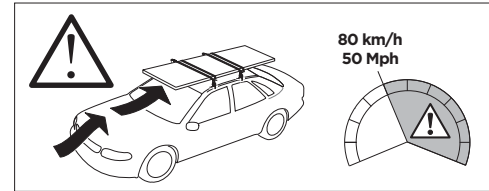

ISO 11154-E

1

2

x4

x4