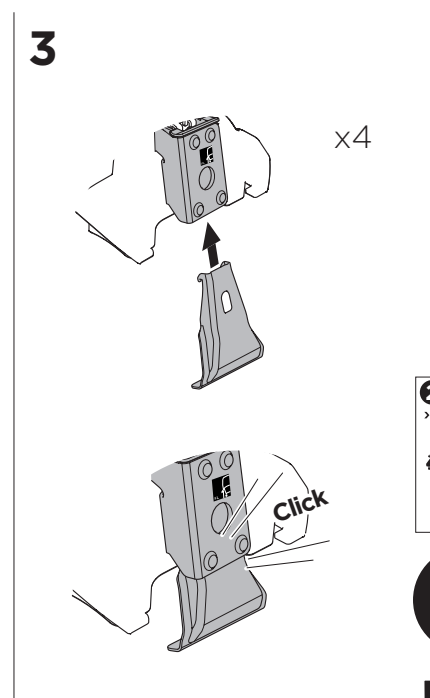

## Kit 5172

PEUGEOT 208, 5-dr Hatchback, 12-

ISO 11154-E

THULE WingBar Evo	THULE WingBar Edge	THULE WingBar	THULE SquareBar	<b>Evo X (scale)</b>	<b>Edge X (scale)</b>
<b>PEUGEOT 208, 5-dr Hatchback, 12-</b>				<b>26</b>	<b>J</b>

THULE ProBar	THULE SlideBar			<b>X (mm/inch)</b>	
<b>PEUGEOT 208, 5-dr Hatchback, 12-</b>				<b>910 mm / 35 7/8"</b>	

THULE WingBar Evo	THULE WingBar Edge	THULE WingBar	THULE SquareBar	<b>Evo Y (scale)</b>	<b>Edge Y (scale)</b>
<b>PEUGEOT 208, 5-dr Hatchback, 12-</b>				<b>29,5</b>	<b>C</b>