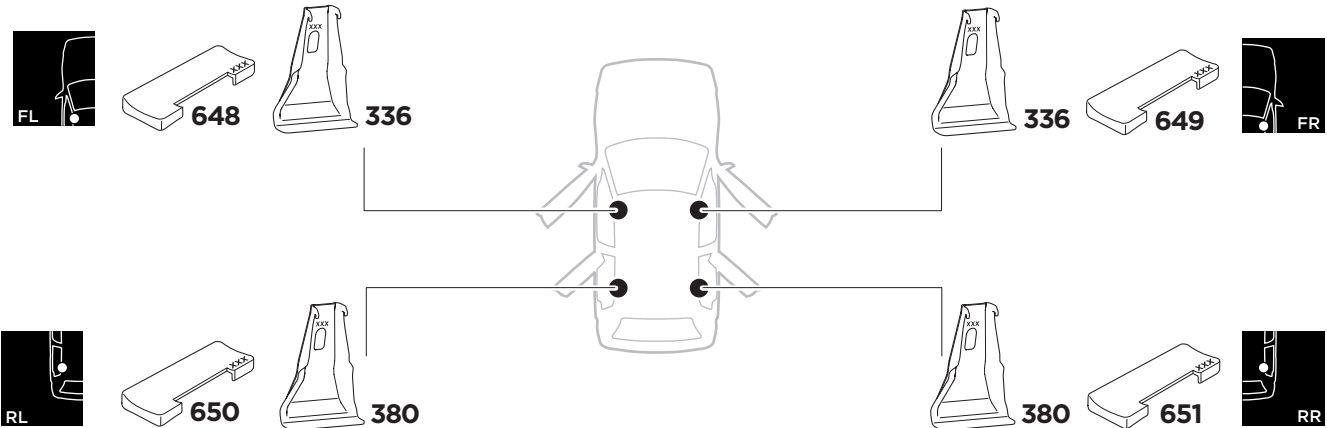

## Kit 5172

PEUGEOT 208, 5-dr Hatchback, 12-

ISO 11154-E

THULE WingBar Evo	THULE WingBar Edge	THULE WingBar	THULE SquareBar	<b>Evo X (scale)</b>	<b>Edge X (scale)</b>
<b>PEUGEOT 208, 5-dr Hatchback, 12-</b>				<b>26</b>	<b>J</b>

THULE ProBar	THULE SlideBar			<b>X (mm/inch)</b>	
<b>PEUGEOT 208, 5-dr Hatchback, 12-</b>				<b>910 mm / 35 7/8"</b>	

THULE WingBar Evo	THULE WingBar Edge	THULE WingBar	THULE SquareBar	<b>Evo Y (scale)</b>	<b>Edge Y (scale)</b>
<b>PEUGEOT 208, 5-dr Hatchback, 12-</b>				<b>29,5</b>	<b>C</b>

THULE ProBar	THULE SlideBar			<b>Y (mm/inch)</b>	
<b>PEUGEOT 208, 5-dr Hatchback, 12-</b>				<b>944 mm / 37 1/8"</b>	

	<b>W (mm/inch)</b>	<b>Z (mm/inch)</b>
<b>PEUGEOT 208, 5-dr Hatchback, 12-</b>	<b>716 mm / 28 1/4"</b>	<b>254 mm / 10"</b>