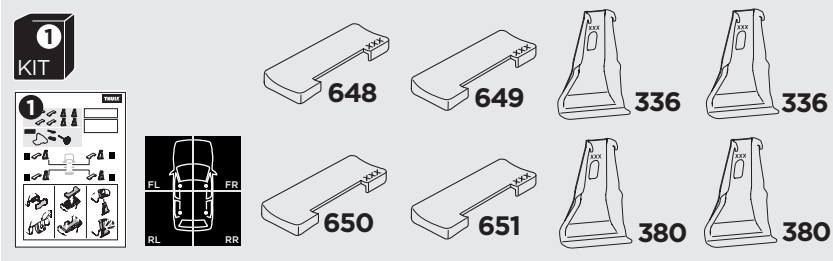

## Kit 5172

PEUGEOT 208, 5-dr Hatchback, 12-

ISO 11154-E

THULE WingBar Evo	THULE WingBar Edge	THULE WingBar	THULE SquareBar	<b>Evo X (scale)</b>	<b>Edge X (scale)</b>
<b>PEUGEOT 208, 5-dr Hatchback, 12-</b>				<b>26</b>	<b>J</b>

THULE ProBar	THULE SlideBar			<b>X (mm/inch)</b>	
<b>PEUGEOT 208, 5-dr Hatchback, 12-</b>				<b>910 mm / 35 7/8"</b>	

THULE WingBar Evo	THULE WingBar Edge	THULE WingBar	THULE SquareBar	<b>Evo Y (scale)</b>	<b>Edge Y (scale)</b>
<b>PEUGEOT 208, 5-dr Hatchback, 12-</b>				<b>29,5</b>	<b>C</b>

THULE ProBar	THULE SlideBar			<b>Y (mm/inch)</b>	
<b>PEUGEOT 208, 5-dr Hatchback, 12-</b>				<b>944 mm / 37 1/8"</b>	

	<b>W (mm/inch)</b>	<b>Z (mm/inch)</b>
<b>PEUGEOT 208, 5-dr Hatchback, 12-</b>	<b>716 mm / 28 1/4"</b>	<b>254 mm / 10"</b>