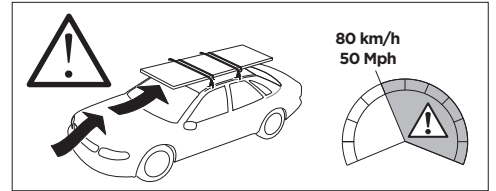

## Kit 5172

PEUGEOT 208, 5-dr Hatchback, 12-

ISO 11154-E

THULE WingBar Evo	THULE WingBar Edge	THULE WingBar	THULE SquareBar	<b>Evo X (scale)</b>	<b>Edge X (scale)</b>
<b>PEUGEOT 208, 5-dr Hatchback, 12-</b>				<b>26</b>	<b>J</b>