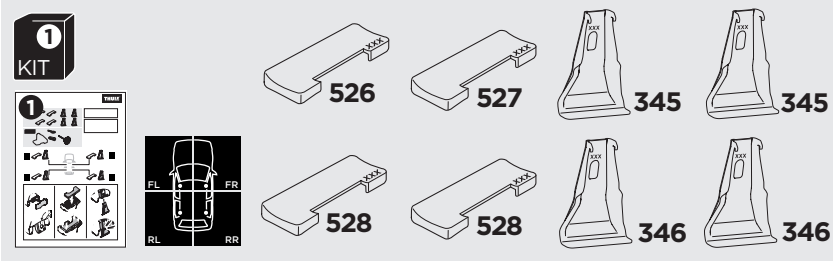

1

Kit 5166

SKODA Rapid Spaceback, 5-dr Hatchback, 14-

ISO 11154-E

| | | | | | |
|---|--------------------|---------------|-----------------|----------------------|-----------------------|
| THULE WingBar Evo | THULE WingBar Edge | THULE WingBar | THULE SquareBar | Evo X (scale) | Edge X (scale) |
| SKODA Rapid Spaceback, 5-dr Hatchback, 14- | | | | 40,5 | P |

| | | | | |
|---|----------------|--------------------------|--|--|
| THULE ProBar | THULE SlideBar | X (mm/inch) | | |
| SKODA Rapid Spaceback, 5-dr Hatchback, 14- | | 1056 mm / 41 5/8" | | |

| | | | | | |
|---|--------------------|---------------|-----------------|----------------------|-----------------------|
| THULE WingBar Evo | THULE WingBar Edge | THULE WingBar | THULE SquareBar | Evo Y (scale) | Edge Y (scale) |
| SKODA Rapid Spaceback, 5-dr Hatchback, 14- | | | | 37 | E |

| | | | | |
|---|----------------|--------------------------|--|--|
| THULE ProBar | THULE SlideBar | Y (mm/inch) | | |
| SKODA Rapid Spaceback, 5-dr Hatchback, 14- | | 1021 mm / 40 1/4" | | |

| | | |
|---|-------------------------|------------------------|
| | W (mm/inch) | Z (mm/inch) |
| SKODA Rapid Spaceback, 5-dr Hatchback, 14- | 750 mm / 29 1/2" | 250 mm / 9 7/8" |