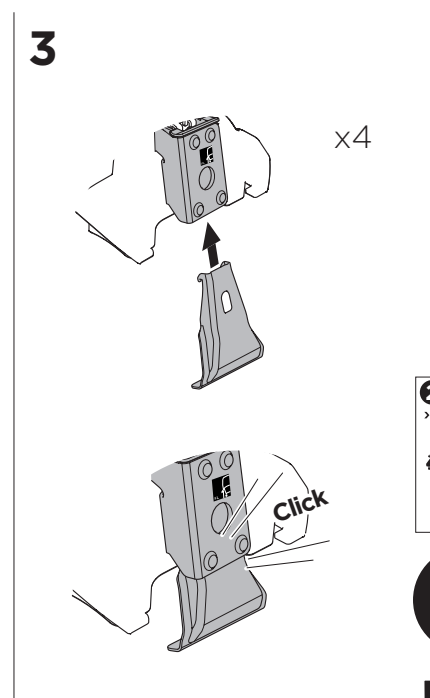

1

Kit 5166

SKODA Rapid Spaceback, 5-dr Hatchback, 14-

ISO 11154-E

| | | | | | |
|---|--------------------|---------------|-----------------|----------------------|-----------------------|
| THULE WingBar Evo | THULE WingBar Edge | THULE WingBar | THULE SquareBar | Evo X (scale) | Edge X (scale) |
| SKODA Rapid Spaceback, 5-dr Hatchback, 14- | | | | 40,5 | P |

| | | | | |
|---|----------------|--------------------------|--|--|
| THULE ProBar | THULE SlideBar | X (mm/inch) | | |
| SKODA Rapid Spaceback, 5-dr Hatchback, 14- | | 1056 mm / 41 5/8" | | |

| | | | | | |
|---|--------------------|---------------|-----------------|----------------------|-----------------------|
| THULE WingBar Evo | THULE WingBar Edge | THULE WingBar | THULE SquareBar | Evo Y (scale) | Edge Y (scale) |
| SKODA Rapid Spaceback, 5-dr Hatchback, 14- | | | | 37 | E |

| | | | | |
|---|----------------|--------------------------|--|--|
| THULE ProBar | THULE SlideBar | Y (mm/inch) | | |
| SKODA Rapid Spaceback, 5-dr Hatchback, 14- | | 1021 mm / 40 1/4" | | |

| | | |
|---|-------------------------|------------------------|
| | W (mm/inch) | Z (mm/inch) |
| SKODA Rapid Spaceback, 5-dr Hatchback, 14- | 750 mm / 29 1/2" | 250 mm / 9 7/8" |