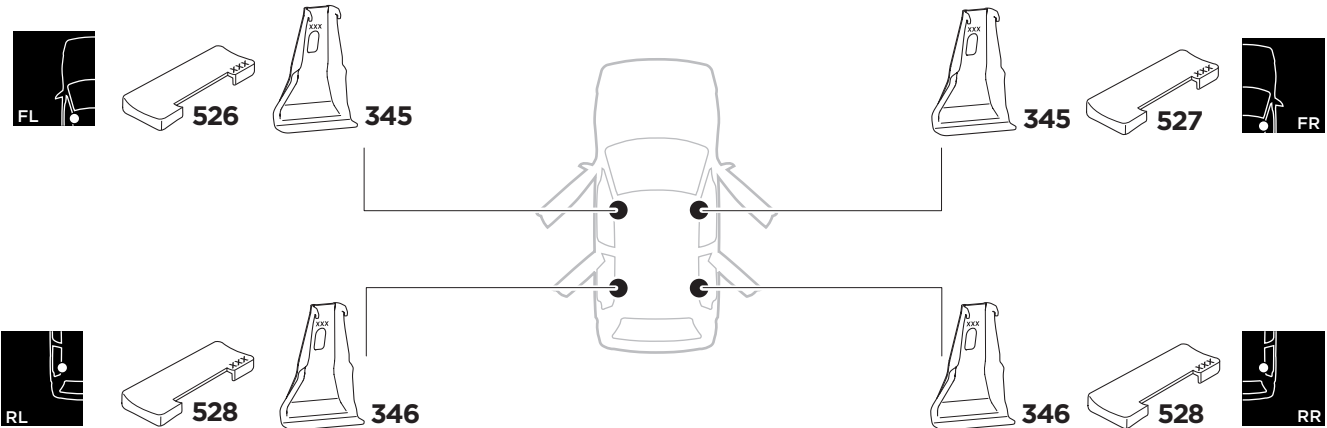

1

Kit 5166

SKODA Rapid Spaceback, 5-dr Hatchback, 14-

ISO 11154-E

| | | | | | |
|---|--------------------|---------------|-----------------|----------------------|-----------------------|
| THULE WingBar Evo | THULE WingBar Edge | THULE WingBar | THULE SquareBar | Evo X (scale) | Edge X (scale) |
| SKODA Rapid Spaceback, 5-dr Hatchback, 14- | | | | 40,5 | P |

| | | | | |
|---|----------------|--------------------------|--|--|
| THULE ProBar | THULE SlideBar | X (mm/inch) | | |
| SKODA Rapid Spaceback, 5-dr Hatchback, 14- | | 1056 mm / 41 5/8" | | |

| | | | | | |
|---|--------------------|---------------|-----------------|----------------------|-----------------------|
| THULE WingBar Evo | THULE WingBar Edge | THULE WingBar | THULE SquareBar | Evo Y (scale) | Edge Y (scale) |
| SKODA Rapid Spaceback, 5-dr Hatchback, 14- | | | | 37 | E |

| | | | | |
|---|----------------|--------------------------|--|--|
| THULE ProBar | THULE SlideBar | Y (mm/inch) | | |
| SKODA Rapid Spaceback, 5-dr Hatchback, 14- | | 1021 mm / 40 1/4" | | |

| | | |
|---|-------------------------|------------------------|
| | W (mm/inch) | Z (mm/inch) |
| SKODA Rapid Spaceback, 5-dr Hatchback, 14- | 750 mm / 29 1/2" | 250 mm / 9 7/8" |