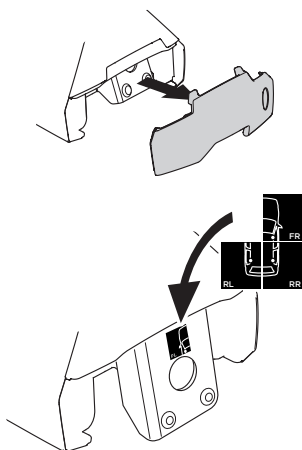

## Kit 5123

LAND ROVER Freelander 2, 5-dr SUV, 07-14

ISO 11154-E

1 KIT + FOOT PACK 2

x4

2

x4

3

x4

THULE WingBar Evo	THULE WingBar Edge	THULE WingBar	THULE SquareBar	<b>Evo X (scale)</b>	<b>Edge X (scale)</b>
<b>LAND ROVER Freelander 2, 5-dr SUV, 07-14</b>				<b>46</b>	<b>E</b>

THULE ProBar	THULE SlideBar	<b>X (mm/inch)</b>		
<b>LAND ROVER Freelander 2, 5-dr SUV, 07-14</b>		<b>1111 mm / 43 3/4"</b>		

THULE WingBar Evo	THULE WingBar Edge	THULE WingBar	THULE SquareBar	<b>Evo Y (scale)</b>	<b>Edge Y (scale)</b>
<b>LAND ROVER Freelander 2, 5-dr SUV, 07-14</b>				<b>44</b>	<b>I</b>

THULE ProBar	THULE SlideBar	<b>Y (mm/inch)</b>		
<b>LAND ROVER Freelander 2, 5-dr SUV, 07-14</b>		<b>1091 mm / 43"</b>		

	<b>W (mm/inch)</b>	<b>Z (mm/inch)</b>
<b>LAND ROVER Freelander 2, 5-dr SUV, 07-14</b>	<b>700 mm / 27 1/2"</b>	<b>310 mm / 12 1/4"</b>