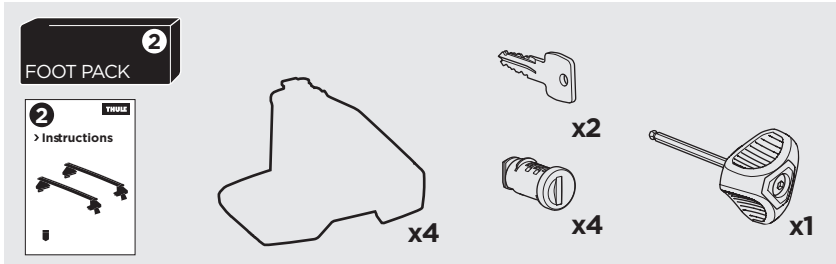

## Kit 5123

LAND ROVER Freelander 2, 5-dr SUV, 07-14

ISO 11154-E

1 KIT + FOOT PACK 2

x4

2

x4

3

x4

THULE WingBar Evo	THULE WingBar Edge	THULE WingBar	THULE SquareBar	<b>Evo X (scale)</b>	<b>Edge X (scale)</b>
<b>LAND ROVER Freelander 2, 5-dr SUV, 07-14</b>				<b>46</b>	<b>E</b>

THULE ProBar	THULE SlideBar	<b>X (mm/inch)</b>		
<b>LAND ROVER Freelander 2, 5-dr SUV, 07-14</b>		<b>1111 mm / 43 3/4"</b>		

	<b>W (mm/inch)</b>	<b>Z (mm/inch)</b>
<b>LAND ROVER Freelander 2, 5-dr SUV, 07-14</b>	<b>700 mm / 27 1/2"</b>	<b>310 mm / 12 1/4"</b>