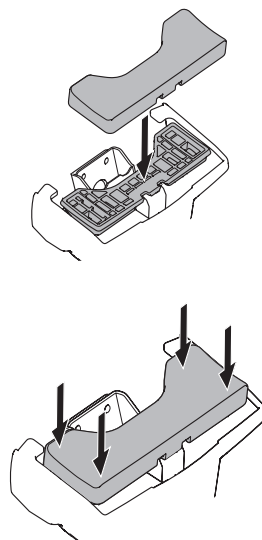

## Kit 5123

LAND ROVER Freelander 2, 5-dr SUV, 07-14

ISO 11154-E

1 KIT + FOOT PACK 2

x4

2

x4

3

x4

THULE WingBar Evo	THULE WingBar Edge	THULE WingBar	THULE SquareBar	<b>Evo X (scale)</b>	<b>Edge X (scale)</b>
<b>LAND ROVER Freelander 2, 5-dr SUV, 07-14</b>				<b>46</b>	<b>E</b>

THULE ProBar	THULE SlideBar	<b>X (mm/inch)</b>		
<b>LAND ROVER Freelander 2, 5-dr SUV, 07-14</b>		<b>1111 mm / 43 3/4"</b>		

THULE WingBar Evo	THULE WingBar Edge	THULE WingBar	THULE SquareBar	<b>Evo Y (scale)</b>	<b>Edge Y (scale)</b>
<b>LAND ROVER Freelander 2, 5-dr SUV, 07-14</b>				<b>44</b>	<b>I</b>

THULE ProBar	THULE SlideBar	<b>Y (mm/inch)</b>		
<b>LAND ROVER Freelander 2, 5-dr SUV, 07-14</b>		<b>1091 mm / 43"</b>		

	<b>W (mm/inch)</b>	<b>Z (mm/inch)</b>
<b>LAND ROVER Freelander 2, 5-dr SUV, 07-14</b>	<b>700 mm / 27 1/2"</b>	<b>310 mm / 12 1/4"</b>