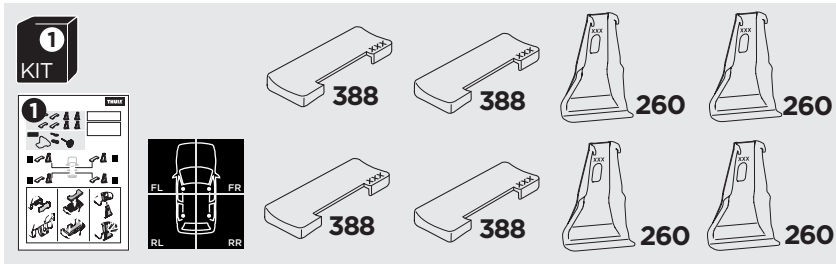

## Kit 5123

LAND ROVER Freelander 2, 5-dr SUV, 07-14

ISO 11154-E

1 KIT + FOOT PACK 2

x4

2

x4

3

x4

THULE WingBar Evo	THULE WingBar Edge	THULE WingBar	THULE SquareBar	<b>Evo X (scale)</b>	<b>Edge X (scale)</b>
<b>LAND ROVER Freelander 2, 5-dr SUV, 07-14</b>				<b>46</b>	<b>E</b>

THULE ProBar	THULE SlideBar	<b>X (mm/inch)</b>		
<b>LAND ROVER Freelander 2, 5-dr SUV, 07-14</b>		<b>1111 mm / 43 3/4"</b>		

	<b>W (mm/inch)</b>	<b>Z (mm/inch)</b>
<b>LAND ROVER Freelander 2, 5-dr SUV, 07-14</b>	<b>700 mm / 27 1/2"</b>	<b>310 mm / 12 1/4"</b>