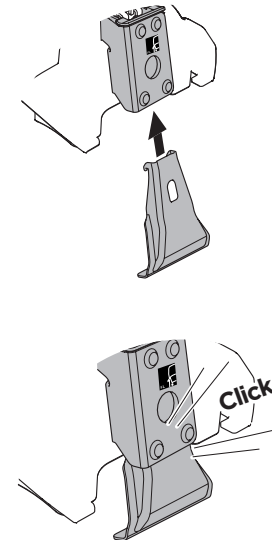

## Kit 5123

LAND ROVER Freelander 2, 5-dr SUV, 07-14

ISO 11154-E

1 KIT + FOOT PACK 2

x4

2

x4

3

x4

THULE WingBar Evo	THULE WingBar Edge	THULE WingBar	THULE SquareBar	<b>Evo X (scale)</b>	<b>Edge X (scale)</b>
<b>LAND ROVER Freelander 2, 5-dr SUV, 07-14</b>				<b>46</b>	<b>E</b>

THULE ProBar	THULE SlideBar	<b>X (mm/inch)</b>		
<b>LAND ROVER Freelander 2, 5-dr SUV, 07-14</b>		<b>1111 mm / 43 3/4"</b>		