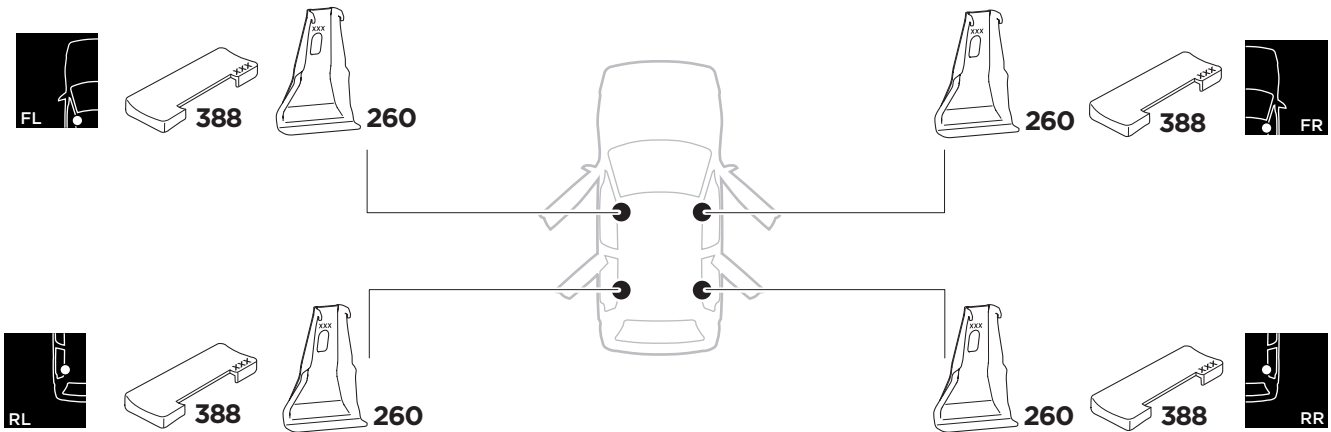

## Kit 5123

LAND ROVER Freelander 2, 5-dr SUV, 07-14

ISO 11154-E

1 KIT + FOOT PACK 2

x4

2

x4

3

x4

THULE WingBar Evo	THULE WingBar Edge	THULE WingBar	THULE SquareBar	<b>Evo X (scale)</b>	<b>Edge X (scale)</b>
<b>LAND ROVER Freelander 2, 5-dr SUV, 07-14</b>				<b>46</b>	<b>E</b>

THULE ProBar	THULE SlideBar	<b>X (mm/inch)</b>		
<b>LAND ROVER Freelander 2, 5-dr SUV, 07-14</b>		<b>1111 mm / 43 3/4"</b>		

THULE WingBar Evo	THULE WingBar Edge	THULE WingBar	THULE SquareBar	<b>Evo Y (scale)</b>	<b>Edge Y (scale)</b>
<b>LAND ROVER Freelander 2, 5-dr SUV, 07-14</b>				<b>44</b>	<b>I</b>

THULE ProBar	THULE SlideBar	<b>Y (mm/inch)</b>		
<b>LAND ROVER Freelander 2, 5-dr SUV, 07-14</b>		<b>1091 mm / 43"</b>		

	<b>W (mm/inch)</b>	<b>Z (mm/inch)</b>
<b>LAND ROVER Freelander 2, 5-dr SUV, 07-14</b>	<b>700 mm / 27 1/2"</b>	<b>310 mm / 12 1/4"</b>