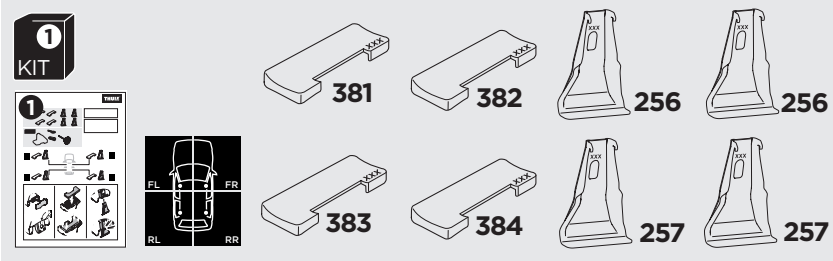

## Kit 5121

AUDI A3, 4-dr Sedan, 13- / \*14-

\*North America

ISO 11154-E

THULE WingBar Evo	THULE WingBar Edge	THULE WingBar	THULE SquareBar	<b>Evo X (scale)</b>	<b>Edge X (scale)</b>
AUDI A3, 4-dr Sedan, 13- / *14-				40,5	P

THULE ProBar	THULE SlideBar	<b>X (mm/inch)</b>		
AUDI A3, 4-dr Sedan, 13- / *14-		1056 mm / 41 5/8"		

THULE WingBar Evo	THULE WingBar Edge	THULE WingBar	THULE SquareBar	<b>Evo Y (scale)</b>	<b>Edge Y (scale)</b>
AUDI A3, 4-dr Sedan, 13- / *14-				36	G

THULE ProBar	THULE SlideBar	<b>Y (mm/inch)</b>		
AUDI A3, 4-dr Sedan, 13- / *14-		1011 mm / 39 3/4"		

	<b>W (mm/inch)</b>	<b>Z (mm/inch)</b>
AUDI A3, 4-dr Sedan, 13- / *14-	725 mm / 28 1/2"	250 mm / 9 7/8"