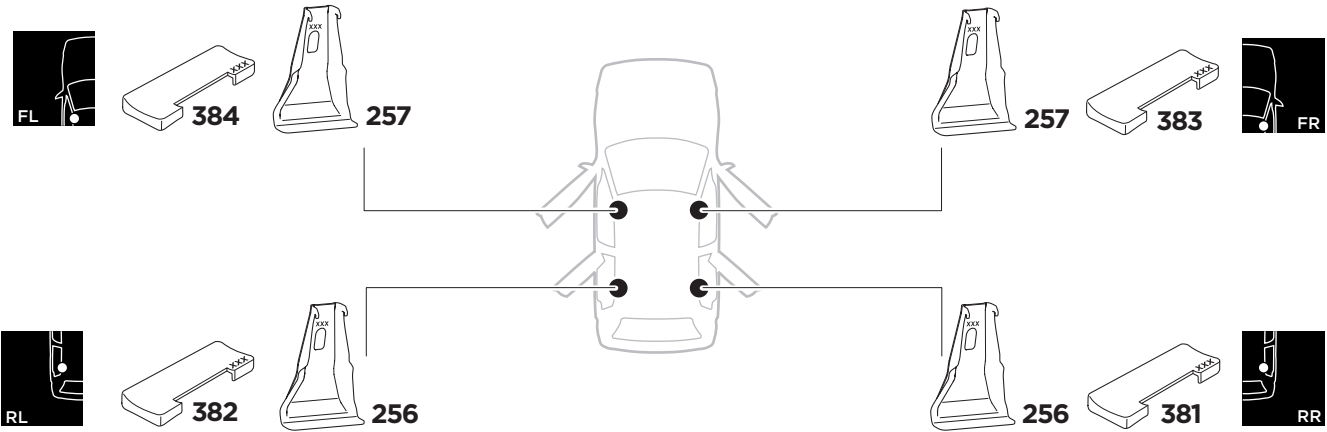

## Kit 5121

AUDI A3, 4-dr Sedan, 13- / \*14-

\*North America

ISO 11154-E

THULE WingBar Evo	THULE WingBar Edge	THULE WingBar	THULE SquareBar	<b>Evo X (scale)</b>	<b>Edge X (scale)</b>
AUDI A3, 4-dr Sedan, 13- / *14-				40,5	P

THULE ProBar	THULE SlideBar	<b>X (mm/inch)</b>		
AUDI A3, 4-dr Sedan, 13- / *14-		1056 mm / 41 5/8"		

THULE WingBar Evo	THULE WingBar Edge	THULE WingBar	THULE SquareBar	<b>Evo Y (scale)</b>	<b>Edge Y (scale)</b>
AUDI A3, 4-dr Sedan, 13- / *14-				36	G

THULE ProBar	THULE SlideBar	<b>Y (mm/inch)</b>		
AUDI A3, 4-dr Sedan, 13- / *14-		1011 mm / 39 3/4"		

	<b>W (mm/inch)</b>	<b>Z (mm/inch)</b>
AUDI A3, 4-dr Sedan, 13- / *14-	725 mm / 28 1/2"	250 mm / 9 7/8"