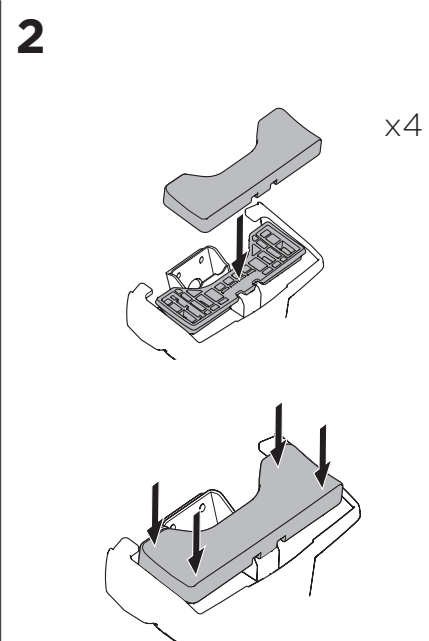

## Kit 5121

AUDI A3, 4-dr Sedan, 13- / \*14-

\*North America

ISO 11154-E

THULE WingBar Evo	THULE WingBar Edge	THULE WingBar	THULE SquareBar	<b>Evo X (scale)</b>	<b>Edge X (scale)</b>
AUDI A3, 4-dr Sedan, 13- / *14-				40,5	P

THULE ProBar	THULE SlideBar	<b>X (mm/inch)</b>		
AUDI A3, 4-dr Sedan, 13- / *14-		1056 mm / 41 5/8"		

THULE WingBar Evo	THULE WingBar Edge	THULE WingBar	THULE SquareBar	<b>Evo Y (scale)</b>	<b>Edge Y (scale)</b>
AUDI A3, 4-dr Sedan, 13- / *14-				36	G

THULE ProBar	THULE SlideBar	<b>Y (mm/inch)</b>		
AUDI A3, 4-dr Sedan, 13- / *14-		1011 mm / 39 3/4"		

	<b>W (mm/inch)</b>	<b>Z (mm/inch)</b>
AUDI A3, 4-dr Sedan, 13- / *14-	725 mm / 28 1/2"	250 mm / 9 7/8"