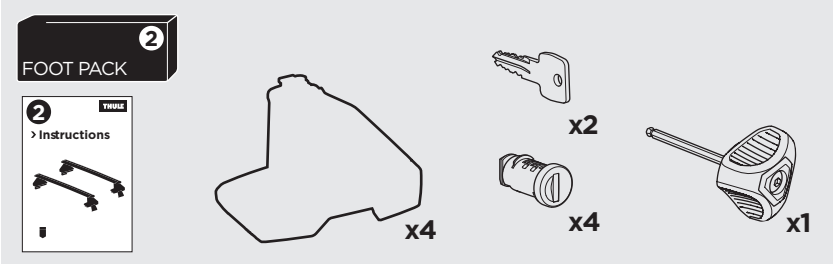

## Kit 5121

AUDI A3, 4-dr Sedan, 13- / \*14-

\*North America

ISO 11154-E

THULE WingBar Evo	THULE WingBar Edge	THULE WingBar	THULE SquareBar	<b>Evo X (scale)</b>	<b>Edge X (scale)</b>
AUDI A3, 4-dr Sedan, 13- / *14-				40,5	P

THULE ProBar	THULE SlideBar	<b>X (mm/inch)</b>		
AUDI A3, 4-dr Sedan, 13- / *14-		1056 mm / 41 5/8"		

THULE WingBar Evo	THULE WingBar Edge	THULE WingBar	THULE SquareBar	<b>Evo Y (scale)</b>	<b>Edge Y (scale)</b>
AUDI A3, 4-dr Sedan, 13- / *14-				36	G

THULE ProBar	THULE SlideBar	<b>Y (mm/inch)</b>		
AUDI A3, 4-dr Sedan, 13- / *14-		1011 mm / 39 3/4"		

	<b>W (mm/inch)</b>	<b>Z (mm/inch)</b>
AUDI A3, 4-dr Sedan, 13- / *14-	725 mm / 28 1/2"	250 mm / 9 7/8"