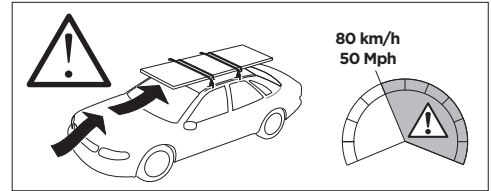

1

Kit 5120

SKODA Fabia (MK II), 5-dr Hatchback, 07-14

ISO 11154-E