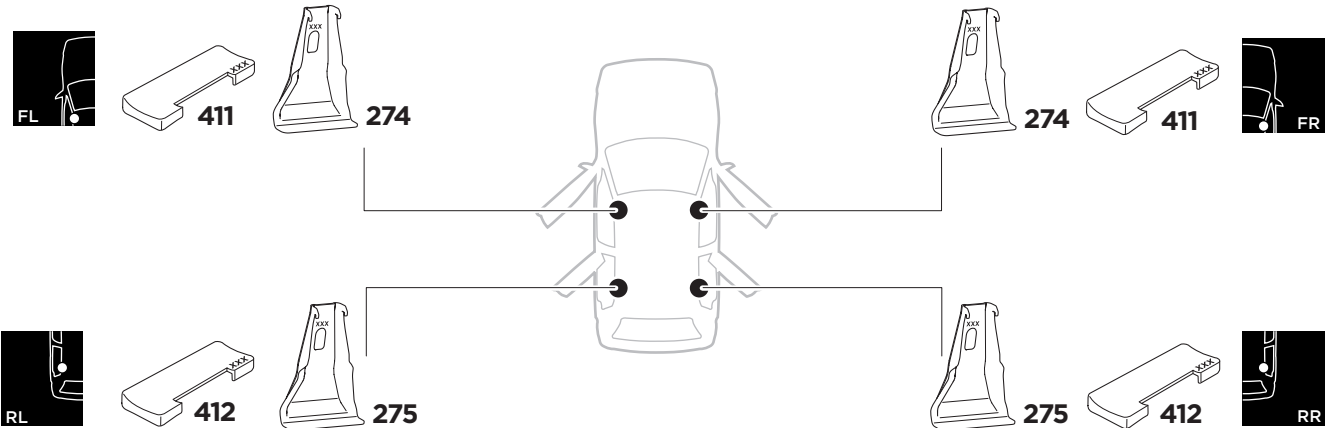

## Kit 5120

SKODA Fabia (MK II), 5-dr Hatchback, 07-14

ISO 11154-E

THULE WingBar Evo	THULE WingBar Edge	THULE WingBar	THULE SquareBar	<b>Evo X (scale)</b>	<b>Edge X (scale)</b>
<b>SKODA Fabia (MK II), 5-dr Hatchback, 07-14</b>				<b>31,5</b>	<b>P</b>

THULE ProBar	THULE SlideBar	<b>X (mm/inch)</b>		
<b>SKODA Fabia (MK II), 5-dr Hatchback, 07-14</b>		<b>966 mm / 38"</b>		

THULE WingBar Evo	THULE WingBar Edge	THULE WingBar	THULE SquareBar	<b>Evo Y (scale)</b>	<b>Edge Y (scale)</b>
<b>SKODA Fabia (MK II), 5-dr Hatchback, 07-14</b>				<b>27,5</b>	<b>F</b>

THULE ProBar	THULE SlideBar	<b>Y (mm/inch)</b>		
<b>SKODA Fabia (MK II), 5-dr Hatchback, 07-14</b>		<b>926 mm / 36 1/2"</b>		

	<b>W (mm/inch)</b>	<b>Z (mm/inch)</b>
<b>SKODA Fabia (MK II), 5-dr Hatchback, 07-14</b>	<b>820 mm / 32 1/4"</b>	<b>375 mm / 14 3/4"</b>