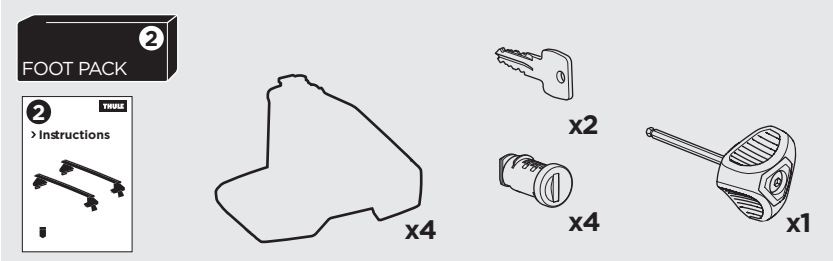

## Kit 5120

SKODA Fabia (MK II), 5-dr Hatchback, 07-14

ISO 11154-E

THULE WingBar Evo	THULE WingBar Edge	THULE WingBar	THULE SquareBar	<b>Evo X (scale)</b>	<b>Edge X (scale)</b>
<b>SKODA Fabia (MK II), 5-dr Hatchback, 07-14</b>				<b>31,5</b>	<b>P</b>

THULE ProBar	THULE SlideBar	<b>X (mm/inch)</b>		
<b>SKODA Fabia (MK II), 5-dr Hatchback, 07-14</b>		<b>966 mm / 38"</b>		

THULE WingBar Evo	THULE WingBar Edge	THULE WingBar	THULE SquareBar	<b>Evo Y (scale)</b>	<b>Edge Y (scale)</b>
<b>SKODA Fabia (MK II), 5-dr Hatchback, 07-14</b>				<b>27,5</b>	<b>F</b>

THULE ProBar	THULE SlideBar	<b>Y (mm/inch)</b>		
<b>SKODA Fabia (MK II), 5-dr Hatchback, 07-14</b>		<b>926 mm / 36 1/2"</b>		

	<b>W (mm/inch)</b>	<b>Z (mm/inch)</b>
<b>SKODA Fabia (MK II), 5-dr Hatchback, 07-14</b>	<b>820 mm / 32 1/4"</b>	<b>375 mm / 14 3/4"</b>