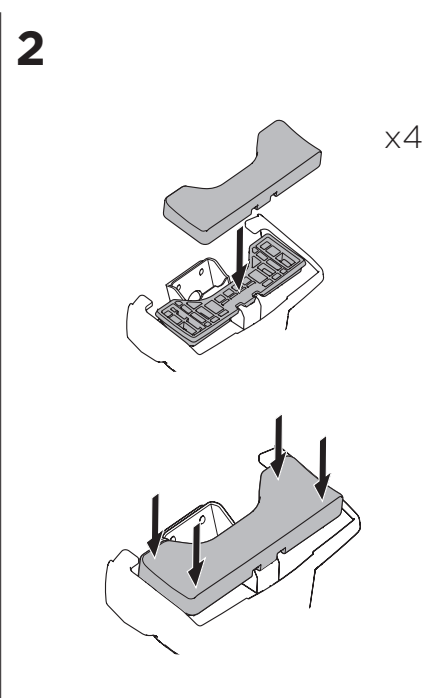

## Kit 5120

SKODA Fabia (MK II), 5-dr Hatchback, 07-14

ISO 11154-E

THULE WingBar Evo	THULE WingBar Edge	THULE WingBar	THULE SquareBar	<b>Evo X (scale)</b>	<b>Edge X (scale)</b>
<b>SKODA Fabia (MK II), 5-dr Hatchback, 07-14</b>				<b>31,5</b>	<b>P</b>

THULE ProBar	THULE SlideBar	<b>X (mm/inch)</b>		
<b>SKODA Fabia (MK II), 5-dr Hatchback, 07-14</b>		<b>966 mm / 38"</b>		

THULE WingBar Evo	THULE WingBar Edge	THULE WingBar	THULE SquareBar	<b>Evo Y (scale)</b>	<b>Edge Y (scale)</b>
<b>SKODA Fabia (MK II), 5-dr Hatchback, 07-14</b>				<b>27,5</b>	<b>F</b>

THULE ProBar	THULE SlideBar	<b>Y (mm/inch)</b>		
<b>SKODA Fabia (MK II), 5-dr Hatchback, 07-14</b>		<b>926 mm / 36 1/2"</b>		

	<b>W (mm/inch)</b>	<b>Z (mm/inch)</b>
<b>SKODA Fabia (MK II), 5-dr Hatchback, 07-14</b>	<b>820 mm / 32 1/4"</b>	<b>375 mm / 14 3/4"</b>