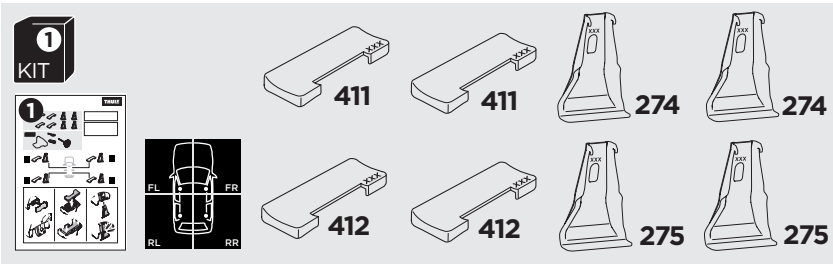

## Kit 5120

SKODA Fabia (MK II), 5-dr Hatchback, 07-14

ISO 11154-E

THULE WingBar Evo	THULE WingBar Edge	THULE WingBar	THULE SquareBar	<b>Evo X (scale)</b>	<b>Edge X (scale)</b>
<b>SKODA Fabia (MK II), 5-dr Hatchback, 07-14</b>				<b>31,5</b>	<b>P</b>

THULE ProBar	THULE SlideBar	<b>X (mm/inch)</b>		
<b>SKODA Fabia (MK II), 5-dr Hatchback, 07-14</b>		<b>966 mm / 38"</b>		

THULE WingBar Evo	THULE WingBar Edge	THULE WingBar	THULE SquareBar	<b>Evo Y (scale)</b>	<b>Edge Y (scale)</b>
<b>SKODA Fabia (MK II), 5-dr Hatchback, 07-14</b>				<b>27,5</b>	<b>F</b>

THULE ProBar	THULE SlideBar	<b>Y (mm/inch)</b>		
<b>SKODA Fabia (MK II), 5-dr Hatchback, 07-14</b>		<b>926 mm / 36 1/2"</b>		

	<b>W (mm/inch)</b>	<b>Z (mm/inch)</b>
<b>SKODA Fabia (MK II), 5-dr Hatchback, 07-14</b>	<b>820 mm / 32 1/4"</b>	<b>375 mm / 14 3/4"</b>