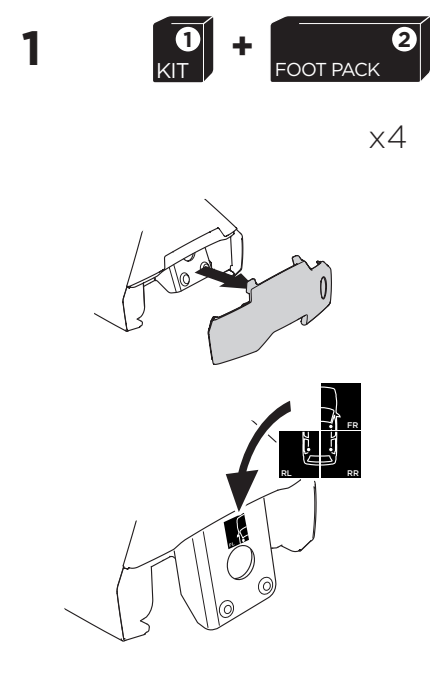

## Kit 5120

SKODA Fabia (MK II), 5-dr Hatchback, 07-14

ISO 11154-E

THULE WingBar Evo	THULE WingBar Edge	THULE WingBar	THULE SquareBar	<b>Evo X (scale)</b>	<b>Edge X (scale)</b>
<b>SKODA Fabia (MK II), 5-dr Hatchback, 07-14</b>				<b>31,5</b>	<b>P</b>

THULE ProBar	THULE SlideBar	<b>X (mm/inch)</b>		
<b>SKODA Fabia (MK II), 5-dr Hatchback, 07-14</b>		<b>966 mm / 38"</b>		

THULE WingBar Evo	THULE WingBar Edge	THULE WingBar	THULE SquareBar	<b>Evo Y (scale)</b>	<b>Edge Y (scale)</b>
<b>SKODA Fabia (MK II), 5-dr Hatchback, 07-14</b>				<b>27,5</b>	<b>F</b>

THULE ProBar	THULE SlideBar	<b>Y (mm/inch)</b>		
<b>SKODA Fabia (MK II), 5-dr Hatchback, 07-14</b>		<b>926 mm / 36 1/2"</b>		

	<b>W (mm/inch)</b>	<b>Z (mm/inch)</b>
<b>SKODA Fabia (MK II), 5-dr Hatchback, 07-14</b>	<b>820 mm / 32 1/4"</b>	<b>375 mm / 14 3/4"</b>