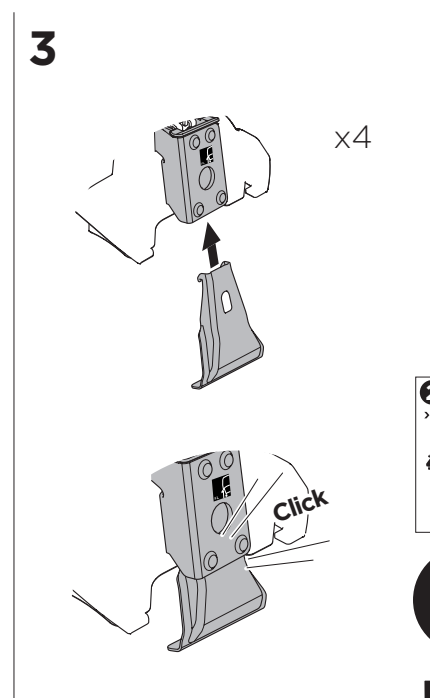

## Kit 5120

SKODA Fabia (MK II), 5-dr Hatchback, 07-14

ISO 11154-E

THULE WingBar Evo	THULE WingBar Edge	THULE WingBar	THULE SquareBar	<b>Evo X (scale)</b>	<b>Edge X (scale)</b>
<b>SKODA Fabia (MK II), 5-dr Hatchback, 07-14</b>				<b>31,5</b>	<b>P</b>

THULE ProBar	THULE SlideBar	<b>X (mm/inch)</b>		
<b>SKODA Fabia (MK II), 5-dr Hatchback, 07-14</b>		<b>966 mm / 38"</b>		

THULE WingBar Evo	THULE WingBar Edge	THULE WingBar	THULE SquareBar	<b>Evo Y (scale)</b>	<b>Edge Y (scale)</b>
<b>SKODA Fabia (MK II), 5-dr Hatchback, 07-14</b>				<b>27,5</b>	<b>F</b>

THULE ProBar	THULE SlideBar	<b>Y (mm/inch)</b>		
<b>SKODA Fabia (MK II), 5-dr Hatchback, 07-14</b>		<b>926 mm / 36 1/2"</b>		

	<b>W (mm/inch)</b>	<b>Z (mm/inch)</b>
<b>SKODA Fabia (MK II), 5-dr Hatchback, 07-14</b>	<b>820 mm / 32 1/4"</b>	<b>375 mm / 14 3/4"</b>