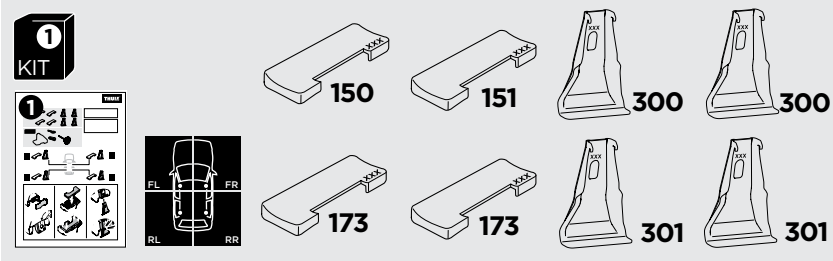

## Kit 5118 TOYOTA RAV4 (Mk. III), 5-dr SUV, 05-12

ISO 11154-E

THULE WingBar Evo	THULE WingBar Edge	THULE WingBar	THULE SquareBar	<b>Evo X (scale)</b>	<b>Edge X (scale)</b>
<b>TOYOTA RAV4 (Mk. III), 5-dr SUV, 05-12</b>				<b>42,5</b>	<b>L</b>
THULE ProBar	THULE SlideBar				<b>X (mm/inch)</b>
<b>TOYOTA RAV4 (Mk. III), 5-dr SUV, 05-12</b>				<b>1076 mm / 42 3/8"</b>	

THULE WingBar Evo	THULE WingBar Edge	THULE WingBar	THULE SquareBar	<b>Evo Y (scale)</b>	<b>Edge Y (scale)</b>
<b>TOYOTA RAV4 (Mk. III), 5-dr SUV, 05-12</b>				<b>38,5</b>	<b>B</b>
THULE ProBar	THULE SlideBar				<b>Y (mm/inch)</b>
<b>TOYOTA RAV4 (Mk. III), 5-dr SUV, 05-12</b>				<b>1036 mm / 40 3/4"</b>	

	<b>W (mm/inch)</b>	<b>Z (mm/inch)</b>
<b>TOYOTA RAV4 (Mk. III), 5-dr SUV, 05-12</b>	<b>700 mm / 27 1/2"</b>	<b>430 mm / 16 7/8"</b>