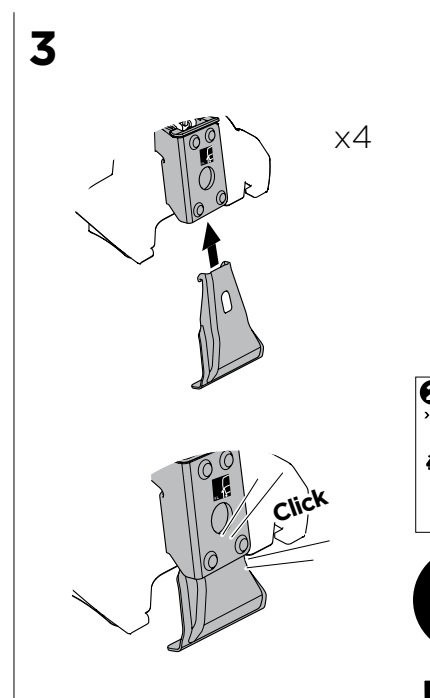

## Kit 5118 TOYOTA RAV4 (Mk. III), 5-dr SUV, 05-12

ISO 11154-E

THULE WingBar Evo	THULE WingBar Edge	THULE WingBar	THULE SquareBar	<b>Evo X (scale)</b>	<b>Edge X (scale)</b>
<b>TOYOTA RAV4 (Mk. III), 5-dr SUV, 05-12</b>				<b>42,5</b>	<b>L</b>
THULE ProBar	THULE SlideBar				<b>X (mm/inch)</b>
<b>TOYOTA RAV4 (Mk. III), 5-dr SUV, 05-12</b>				<b>1076 mm / 42 3/8"</b>	

THULE WingBar Evo	THULE WingBar Edge	THULE WingBar	THULE SquareBar	<b>Evo Y (scale)</b>	<b>Edge Y (scale)</b>
<b>TOYOTA RAV4 (Mk. III), 5-dr SUV, 05-12</b>				<b>38,5</b>	<b>B</b>
THULE ProBar	THULE SlideBar				<b>Y (mm/inch)</b>
<b>TOYOTA RAV4 (Mk. III), 5-dr SUV, 05-12</b>				<b>1036 mm / 40 3/4"</b>	

	<b>W (mm/inch)</b>	<b>Z (mm/inch)</b>
<b>TOYOTA RAV4 (Mk. III), 5-dr SUV, 05-12</b>	<b>700 mm / 27 1/2"</b>	<b>430 mm / 16 7/8"</b>