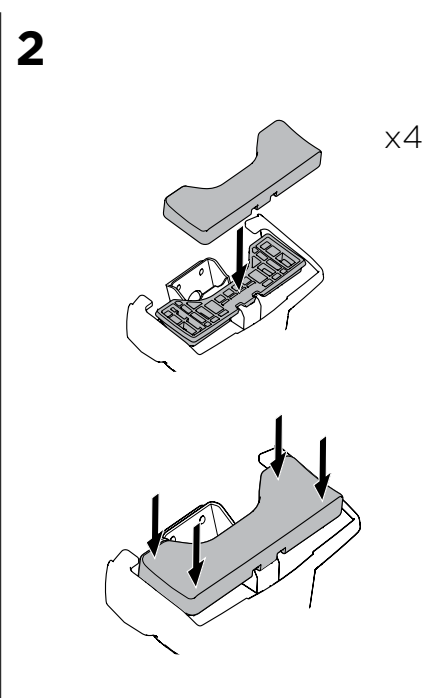

## Kit 5118 TOYOTA RAV4 (Mk. III), 5-dr SUV, 05-12

ISO 11154-E

THULE WingBar Evo	THULE WingBar Edge	THULE WingBar	THULE SquareBar	<b>Evo X (scale)</b>	<b>Edge X (scale)</b>
<b>TOYOTA RAV4 (Mk. III), 5-dr SUV, 05-12</b>				<b>42,5</b>	<b>L</b>
THULE ProBar	THULE SlideBar				<b>X (mm/inch)</b>
<b>TOYOTA RAV4 (Mk. III), 5-dr SUV, 05-12</b>				<b>1076 mm / 42 3/8"</b>	

THULE WingBar Evo	THULE WingBar Edge	THULE WingBar	THULE SquareBar	<b>Evo Y (scale)</b>	<b>Edge Y (scale)</b>
<b>TOYOTA RAV4 (Mk. III), 5-dr SUV, 05-12</b>				<b>38,5</b>	<b>B</b>
THULE ProBar	THULE SlideBar				<b>Y (mm/inch)</b>
<b>TOYOTA RAV4 (Mk. III), 5-dr SUV, 05-12</b>				<b>1036 mm / 40 3/4"</b>	

	<b>W (mm/inch)</b>	<b>Z (mm/inch)</b>
<b>TOYOTA RAV4 (Mk. III), 5-dr SUV, 05-12</b>	<b>700 mm / 27 1/2"</b>	<b>430 mm / 16 7/8"</b>