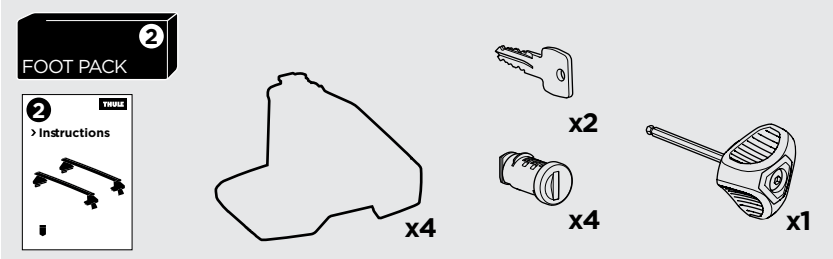

## Kit 5118 TOYOTA RAV4 (Mk. III), 5-dr SUV, 05-12

ISO 11154-E

THULE WingBar Evo	THULE WingBar Edge	THULE WingBar	THULE SquareBar	<b>Evo X (scale)</b>	<b>Edge X (scale)</b>
<b>TOYOTA RAV4 (Mk. III), 5-dr SUV, 05-12</b>				<b>42,5</b>	<b>L</b>
THULE ProBar	THULE SlideBar				<b>X (mm/inch)</b>
<b>TOYOTA RAV4 (Mk. III), 5-dr SUV, 05-12</b>				<b>1076 mm / 42 3/8"</b>	

THULE WingBar Evo	THULE WingBar Edge	THULE WingBar	THULE SquareBar	<b>Evo Y (scale)</b>	<b>Edge Y (scale)</b>
<b>TOYOTA RAV4 (Mk. III), 5-dr SUV, 05-12</b>				<b>38,5</b>	<b>B</b>
THULE ProBar	THULE SlideBar				<b>Y (mm/inch)</b>
<b>TOYOTA RAV4 (Mk. III), 5-dr SUV, 05-12</b>				<b>1036 mm / 40 3/4"</b>	

	<b>W (mm/inch)</b>	<b>Z (mm/inch)</b>
<b>TOYOTA RAV4 (Mk. III), 5-dr SUV, 05-12</b>	<b>700 mm / 27 1/2"</b>	<b>430 mm / 16 7/8"</b>