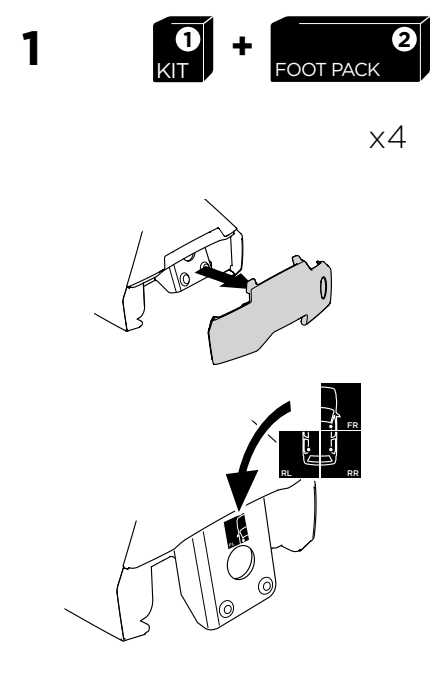

## Kit 5118 TOYOTA RAV4 (Mk. III), 5-dr SUV, 05-12

ISO 11154-E

THULE WingBar Evo	THULE WingBar Edge	THULE WingBar	THULE SquareBar	<b>Evo X (scale)</b>	<b>Edge X (scale)</b>
<b>TOYOTA RAV4 (Mk. III), 5-dr SUV, 05-12</b>				<b>42,5</b>	<b>L</b>
THULE ProBar	THULE SlideBar				<b>X (mm/inch)</b>
<b>TOYOTA RAV4 (Mk. III), 5-dr SUV, 05-12</b>				<b>1076 mm / 42 3/8"</b>	

THULE WingBar Evo	THULE WingBar Edge	THULE WingBar	THULE SquareBar	<b>Evo Y (scale)</b>	<b>Edge Y (scale)</b>
<b>TOYOTA RAV4 (Mk. III), 5-dr SUV, 05-12</b>				<b>38,5</b>	<b>B</b>
THULE ProBar	THULE SlideBar				<b>Y (mm/inch)</b>
<b>TOYOTA RAV4 (Mk. III), 5-dr SUV, 05-12</b>				<b>1036 mm / 40 3/4"</b>	

	<b>W (mm/inch)</b>	<b>Z (mm/inch)</b>
<b>TOYOTA RAV4 (Mk. III), 5-dr SUV, 05-12</b>	<b>700 mm / 27 1/2"</b>	<b>430 mm / 16 7/8"</b>