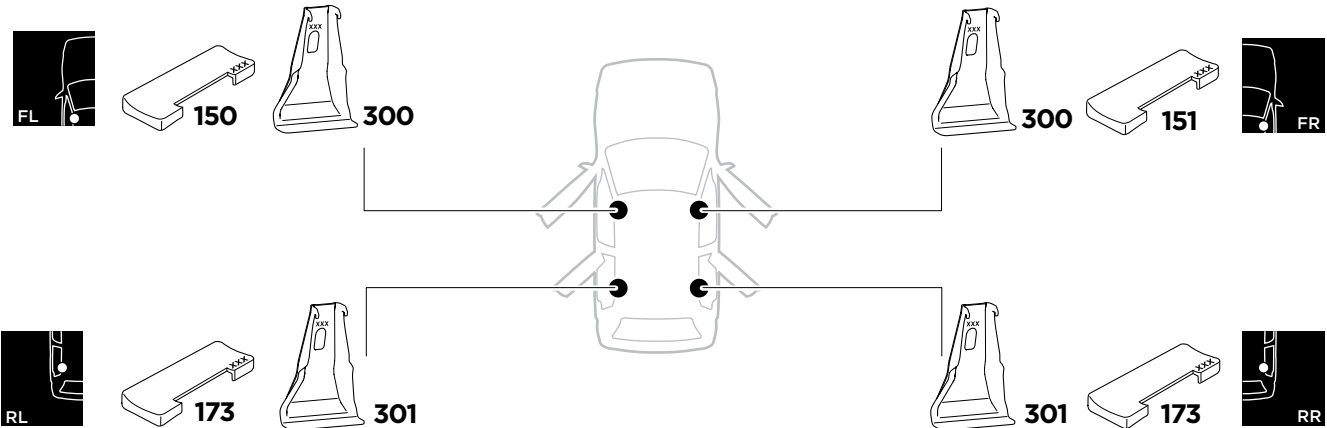

## Kit 5118 TOYOTA RAV4 (Mk. III), 5-dr SUV, 05-12

ISO 11154-E

THULE WingBar Evo	THULE WingBar Edge	THULE WingBar	THULE SquareBar	<b>Evo X (scale)</b>	<b>Edge X (scale)</b>
<b>TOYOTA RAV4 (Mk. III), 5-dr SUV, 05-12</b>				<b>42,5</b>	<b>L</b>
THULE ProBar	THULE SlideBar				<b>X (mm/inch)</b>
<b>TOYOTA RAV4 (Mk. III), 5-dr SUV, 05-12</b>				<b>1076 mm / 42 3/8"</b>	

THULE WingBar Evo	THULE WingBar Edge	THULE WingBar	THULE SquareBar	<b>Evo Y (scale)</b>	<b>Edge Y (scale)</b>
<b>TOYOTA RAV4 (Mk. III), 5-dr SUV, 05-12</b>				<b>38,5</b>	<b>B</b>
THULE ProBar	THULE SlideBar				<b>Y (mm/inch)</b>
<b>TOYOTA RAV4 (Mk. III), 5-dr SUV, 05-12</b>				<b>1036 mm / 40 3/4"</b>	

	<b>W (mm/inch)</b>	<b>Z (mm/inch)</b>
<b>TOYOTA RAV4 (Mk. III), 5-dr SUV, 05-12</b>	<b>700 mm / 27 1/2"</b>	<b>430 mm / 16 7/8"</b>