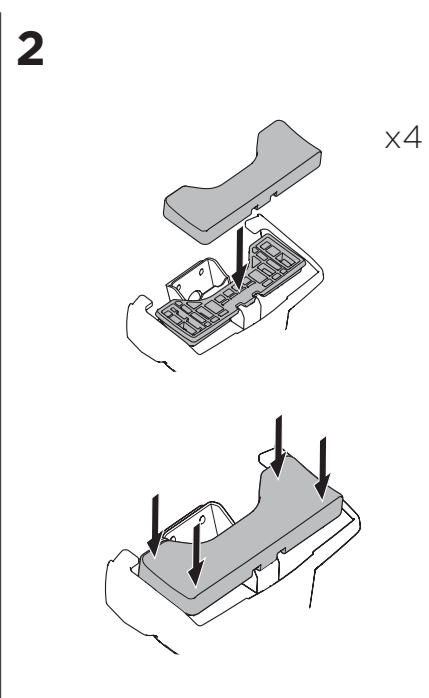

## Kit 5108

HONDA CR-V, 5-dr SUV, 12-16\* / 12-18

\*North America

ISO 11154-E

THULE WingBar Evo	THULE WingBar Edge	THULE WingBar	THULE SquareBar	<b>Evo X (scale)</b>	<b>Edge X (scale)</b>
<b>HONDA CR-V, 5-dr SUV, 12-16* / 12-18</b>				<b>45</b>	<b>G</b>

THULE ProBar	THULE SlideBar	<b>X (mm/inch)</b>		
<b>HONDA CR-V, 5-dr SUV, 12-16* / 12-18</b>		<b>1101 mm / 43 3/8"</b>		

THULE WingBar Evo	THULE WingBar Edge	THULE WingBar	THULE SquareBar	<b>Evo Y (scale)</b>	<b>Edge Y (scale)</b>
<b>HONDA CR-V, 5-dr SUV, 12-16* / 12-18</b>				<b>42</b>	<b>M</b>

THULE ProBar	THULE SlideBar	<b>Y (mm/inch)</b>		
<b>HONDA CR-V, 5-dr SUV, 12-16* / 12-18</b>		<b>1071 mm / 42 1/8"</b>		

	<b>W (mm/inch)</b>	<b>Z (mm/inch)</b>
<b>HONDA CR-V, 5-dr SUV, 12-16* / 12-18</b>	<b>700 mm / 27 1/2"</b>	<b>400 mm / 15 3/4"</b>