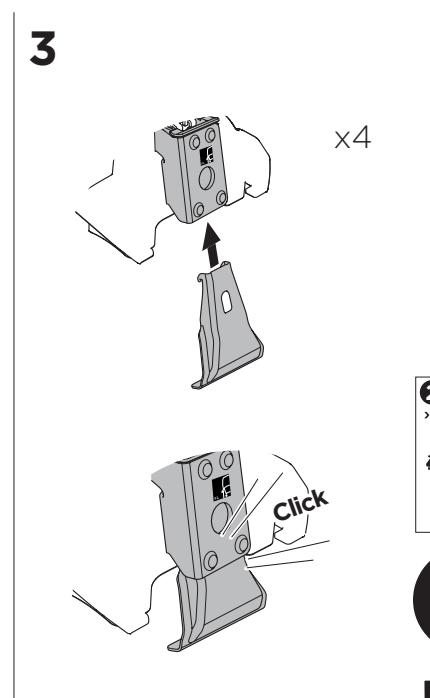

## Kit 5108

HONDA CR-V, 5-dr SUV, 12-16\* / 12-18

\*North America

ISO 11154-E

THULE WingBar Evo	THULE WingBar Edge	THULE WingBar	THULE SquareBar	<b>Evo X (scale)</b>	<b>Edge X (scale)</b>
<b>HONDA CR-V, 5-dr SUV, 12-16* / 12-18</b>				<b>45</b>	<b>G</b>

THULE ProBar	THULE SlideBar	<b>X (mm/inch)</b>		
<b>HONDA CR-V, 5-dr SUV, 12-16* / 12-18</b>		<b>1101 mm / 43 3/8"</b>		

THULE WingBar Evo	THULE WingBar Edge	THULE WingBar	THULE SquareBar	<b>Evo Y (scale)</b>	<b>Edge Y (scale)</b>
<b>HONDA CR-V, 5-dr SUV, 12-16* / 12-18</b>				<b>42</b>	<b>M</b>

THULE ProBar	THULE SlideBar	<b>Y (mm/inch)</b>		
<b>HONDA CR-V, 5-dr SUV, 12-16* / 12-18</b>		<b>1071 mm / 42 1/8"</b>		

	<b>W (mm/inch)</b>	<b>Z (mm/inch)</b>
<b>HONDA CR-V, 5-dr SUV, 12-16* / 12-18</b>	<b>700 mm / 27 1/2"</b>	<b>400 mm / 15 3/4"</b>