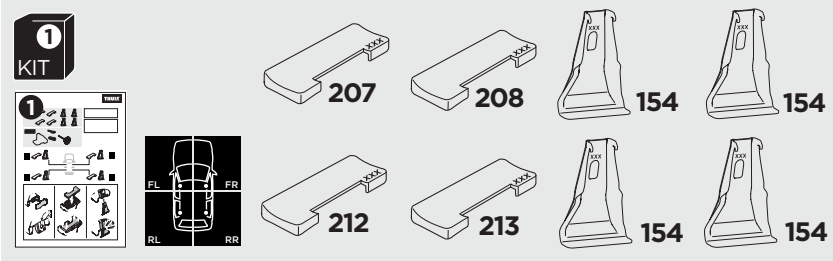

## Kit 5108

HONDA CR-V, 5-dr SUV, 12-16\* / 12-18

\*North America

ISO 11154-E

THULE WingBar Evo	THULE WingBar Edge	THULE WingBar	THULE SquareBar	<b>Evo X (scale)</b>	<b>Edge X (scale)</b>
<b>HONDA CR-V, 5-dr SUV, 12-16* / 12-18</b>				<b>45</b>	<b>G</b>

THULE ProBar	THULE SlideBar	<b>X (mm/inch)</b>		
<b>HONDA CR-V, 5-dr SUV, 12-16* / 12-18</b>		<b>1101 mm / 43 3/8"</b>		

THULE WingBar Evo	THULE WingBar Edge	THULE WingBar	THULE SquareBar	<b>Evo Y (scale)</b>	<b>Edge Y (scale)</b>
<b>HONDA CR-V, 5-dr SUV, 12-16* / 12-18</b>				<b>42</b>	<b>M</b>

THULE ProBar	THULE SlideBar	<b>Y (mm/inch)</b>		
<b>HONDA CR-V, 5-dr SUV, 12-16* / 12-18</b>		<b>1071 mm / 42 1/8"</b>		

	<b>W (mm/inch)</b>	<b>Z (mm/inch)</b>
<b>HONDA CR-V, 5-dr SUV, 12-16* / 12-18</b>	<b>700 mm / 27 1/2"</b>	<b>400 mm / 15 3/4"</b>