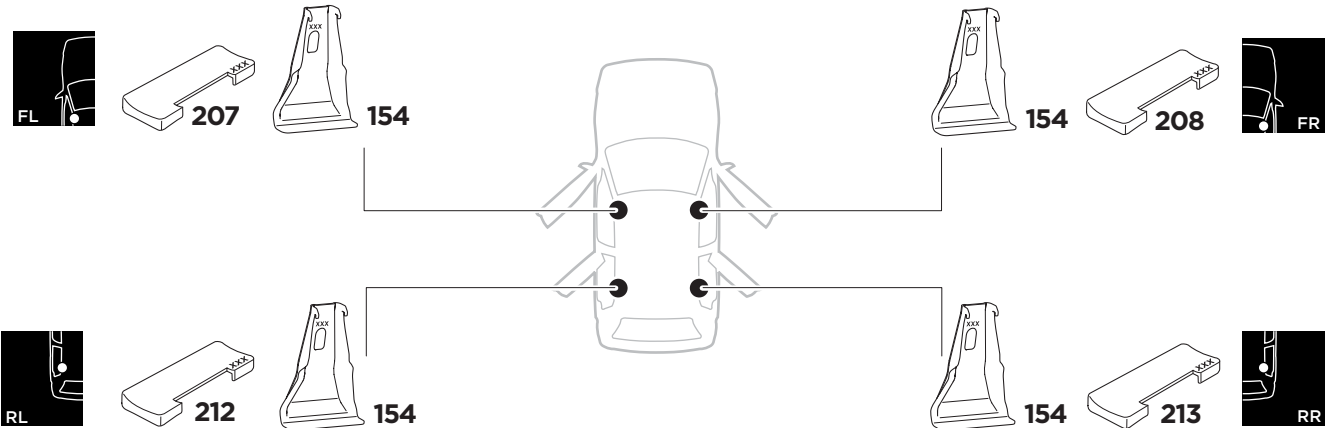

## Kit 5108

HONDA CR-V, 5-dr SUV, 12-16\* / 12-18

\*North America

ISO 11154-E

THULE WingBar Evo	THULE WingBar Edge	THULE WingBar	THULE SquareBar	<b>Evo X (scale)</b>	<b>Edge X (scale)</b>
<b>HONDA CR-V, 5-dr SUV, 12-16* / 12-18</b>				<b>45</b>	<b>G</b>

THULE ProBar	THULE SlideBar	<b>X (mm/inch)</b>		
<b>HONDA CR-V, 5-dr SUV, 12-16* / 12-18</b>		<b>1101 mm / 43 3/8"</b>		

THULE WingBar Evo	THULE WingBar Edge	THULE WingBar	THULE SquareBar	<b>Evo Y (scale)</b>	<b>Edge Y (scale)</b>
<b>HONDA CR-V, 5-dr SUV, 12-16* / 12-18</b>				<b>42</b>	<b>M</b>

THULE ProBar	THULE SlideBar	<b>Y (mm/inch)</b>		
<b>HONDA CR-V, 5-dr SUV, 12-16* / 12-18</b>		<b>1071 mm / 42 1/8"</b>		

	<b>W (mm/inch)</b>	<b>Z (mm/inch)</b>
<b>HONDA CR-V, 5-dr SUV, 12-16* / 12-18</b>	<b>700 mm / 27 1/2"</b>	<b>400 mm / 15 3/4"</b>