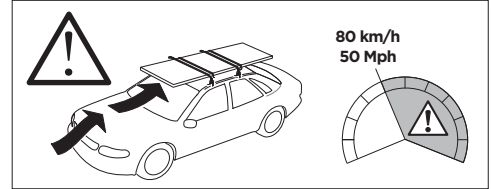

## Kit 5108

HONDA CR-V, 5-dr SUV, 12-16\* / 12-18

\*North America

ISO 11154-E

THULE WingBar Evo	THULE WingBar Edge	THULE WingBar	THULE SquareBar	<b>Evo X (scale)</b>	<b>Edge X (scale)</b>
<b>HONDA CR-V, 5-dr SUV, 12-16* / 12-18</b>				<b>45</b>	<b>G</b>