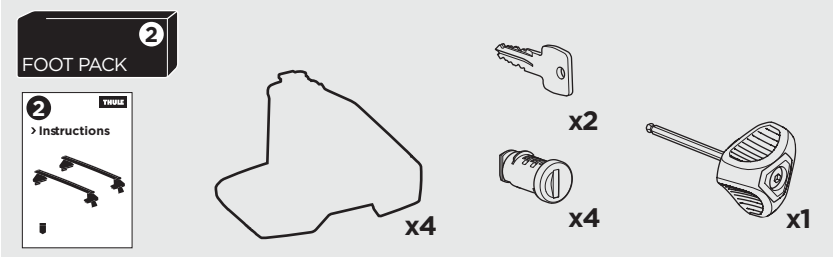

## Kit 5108

HONDA CR-V, 5-dr SUV, 12-16\* / 12-18

\*North America

ISO 11154-E

THULE WingBar Evo	THULE WingBar Edge	THULE WingBar	THULE SquareBar	<b>Evo X (scale)</b>	<b>Edge X (scale)</b>
<b>HONDA CR-V, 5-dr SUV, 12-16* / 12-18</b>				<b>45</b>	<b>G</b>

THULE ProBar	THULE SlideBar	<b>X (mm/inch)</b>		
<b>HONDA CR-V, 5-dr SUV, 12-16* / 12-18</b>		<b>1101 mm / 43 3/8"</b>		

THULE WingBar Evo	THULE WingBar Edge	THULE WingBar	THULE SquareBar	<b>Evo Y (scale)</b>	<b>Edge Y (scale)</b>
<b>HONDA CR-V, 5-dr SUV, 12-16* / 12-18</b>				<b>42</b>	<b>M</b>

THULE ProBar	THULE SlideBar	<b>Y (mm/inch)</b>		
<b>HONDA CR-V, 5-dr SUV, 12-16* / 12-18</b>		<b>1071 mm / 42 1/8"</b>		

	<b>W (mm/inch)</b>	<b>Z (mm/inch)</b>
<b>HONDA CR-V, 5-dr SUV, 12-16* / 12-18</b>	<b>700 mm / 27 1/2"</b>	<b>400 mm / 15 3/4"</b>