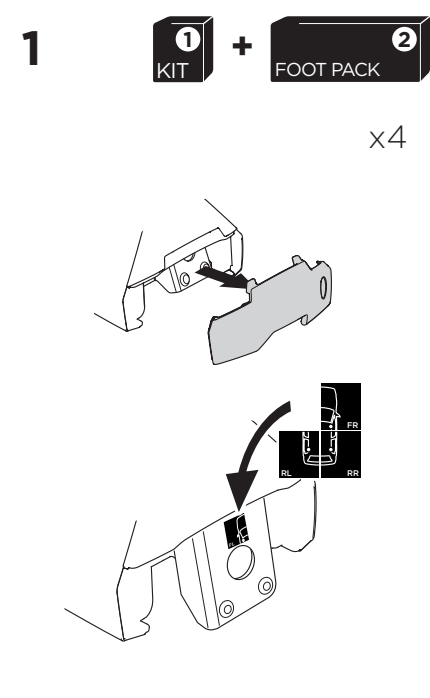

## Kit 5108

HONDA CR-V, 5-dr SUV, 12-16\* / 12-18

\*North America

ISO 11154-E

THULE WingBar Evo	THULE WingBar Edge	THULE WingBar	THULE SquareBar	<b>Evo X (scale)</b>	<b>Edge X (scale)</b>
<b>HONDA CR-V, 5-dr SUV, 12-16* / 12-18</b>				<b>45</b>	<b>G</b>

THULE ProBar	THULE SlideBar	<b>X (mm/inch)</b>		
<b>HONDA CR-V, 5-dr SUV, 12-16* / 12-18</b>		<b>1101 mm / 43 3/8"</b>		

THULE WingBar Evo	THULE WingBar Edge	THULE WingBar	THULE SquareBar	<b>Evo Y (scale)</b>	<b>Edge Y (scale)</b>
<b>HONDA CR-V, 5-dr SUV, 12-16* / 12-18</b>				<b>42</b>	<b>M</b>

THULE ProBar	THULE SlideBar	<b>Y (mm/inch)</b>		
<b>HONDA CR-V, 5-dr SUV, 12-16* / 12-18</b>		<b>1071 mm / 42 1/8"</b>		

	<b>W (mm/inch)</b>	<b>Z (mm/inch)</b>
<b>HONDA CR-V, 5-dr SUV, 12-16* / 12-18</b>	<b>700 mm / 27 1/2"</b>	<b>400 mm / 15 3/4"</b>