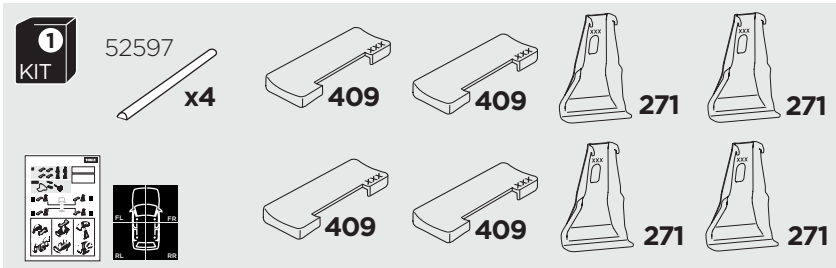

1

Kit 5105

CHEVROLET Silverado, 4-dr Double Cab, 14-18/*15-
CHEVROLET Silverado, 4-dr Crew Cab, 14-18/*15-
GMC Sierra, 4-dr Double Cab, 14-18/*15-
GMC Sierra, 4-dr Crew Cab, 14-18/*15-

*HD Models

ISO 11154-E