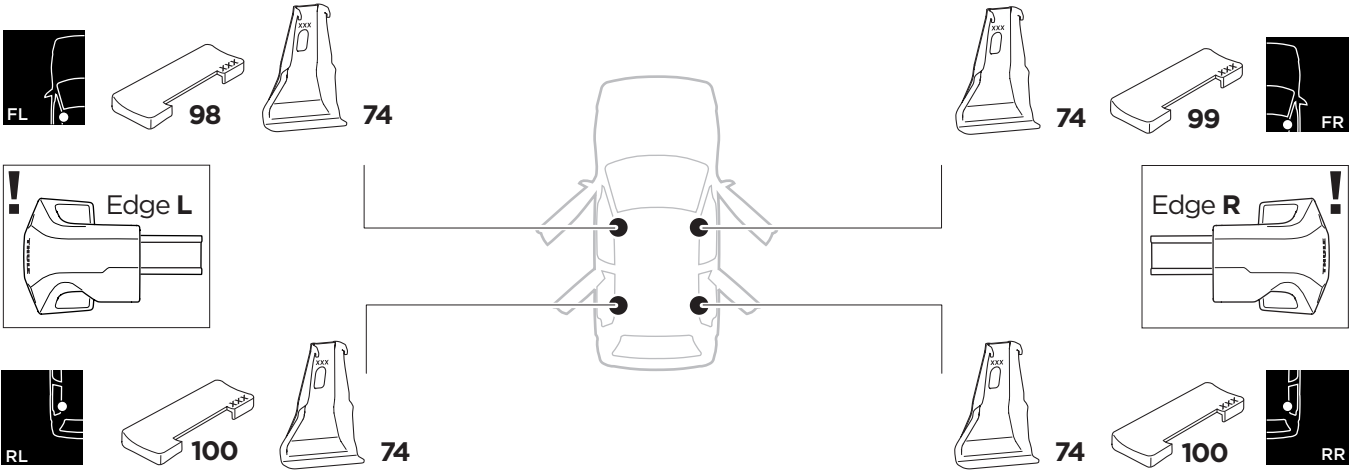

1

Kit 145017

VOLKSWAGEN Passat, 4-dr Sedan, 15-

ISO 11154-E

THULE WingBar Evo	THULE WingBar Edge	THULE WingBar	THULE SquareBar Evo	Evo X (scale)	Edge X (scale)
VOLKSWAGEN Passat, 4-dr Sedan, 15-				47	C

THULE ProBar Evo	THULE SlideBar Evo	X (mm/inch)		
VOLKSWAGEN Passat, 4-dr Sedan, 15-		1121 mm / 44 1/8"		

THULE WingBar Evo	THULE WingBar Edge	THULE WingBar	THULE SquareBar Evo	Evo Y (scale)	Edge Y (scale)
VOLKSWAGEN Passat, 4-dr Sedan, 15-				43,5	J

THULE ProBar Evo	THULE SlideBar Evo	Y (mm/inch)		
VOLKSWAGEN Passat, 4-dr Sedan, 15-		1086 mm / 42 3/4"		

	W (mm/inch)	Z (mm/inch)
VOLKSWAGEN Passat, 4-dr Sedan, 15-	775 mm / 30 1/2"	155 mm / 6 1/8"