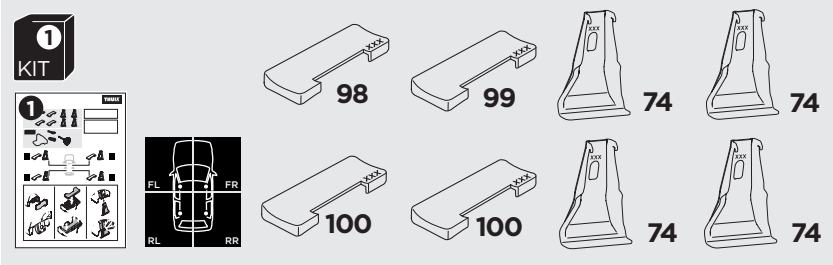

1

Kit 145017

VOLKSWAGEN Passat, 4-dr Sedan, 15-

ISO 11154-E

THULE WingBar Evo	THULE WingBar Edge	THULE WingBar	THULE SquareBar Evo	Evo X (scale)	Edge X (scale)
VOLKSWAGEN Passat, 4-dr Sedan, 15-				47	C

THULE ProBar Evo	THULE SlideBar Evo	X (mm/inch)		
VOLKSWAGEN Passat, 4-dr Sedan, 15-		1121 mm / 44 1/8"		

THULE WingBar Evo	THULE WingBar Edge	THULE WingBar	THULE SquareBar Evo	Evo Y (scale)	Edge Y (scale)
VOLKSWAGEN Passat, 4-dr Sedan, 15-				43,5	J

THULE ProBar Evo	THULE SlideBar Evo	Y (mm/inch)		
VOLKSWAGEN Passat, 4-dr Sedan, 15-		1086 mm / 42 3/4"		

	W (mm/inch)	Z (mm/inch)
VOLKSWAGEN Passat, 4-dr Sedan, 15-	775 mm / 30 1/2"	155 mm / 6 1/8"