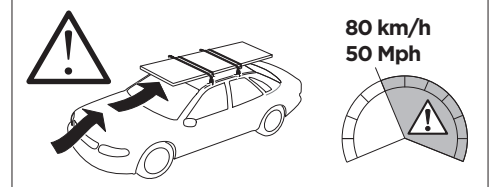

1

Kit 145017

VOLKSWAGEN Passat, 4-dr Sedan, 15-

ISO 11154-E

THULE WingBar Evo	THULE WingBar Edge	THULE WingBar	THULE SquareBar Evo	Evo X (scale)	Edge X (scale)
VOLKSWAGEN Passat, 4-dr Sedan, 15-				47	C

THULE ProBar Evo	THULE SlideBar Evo	X (mm/inch)		
VOLKSWAGEN Passat, 4-dr Sedan, 15-		1121 mm / 44 1/8"		